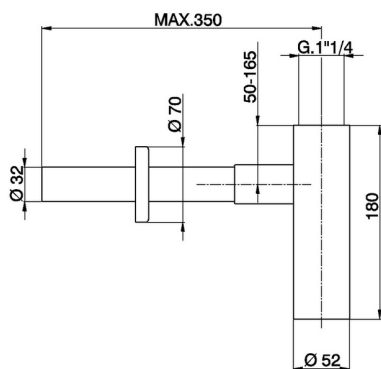

## 1 1/4 Siphon COMPONENTS\_ZA004070

MODEL **ZA004070**

1" 1/4 Siphon

AVAILABLE FINISHINGS

-  **21** 21 Chrome
-  **24** 24 Gold
-  **27** 27 Old Bronze
-  **2A** 2A Satin Brushed Nickel
-  **2B** 2B Polished Nickel
-  **2P** 2P Rose Gold
-  **2Q** 2Q Black Titanium
-  **40** 40 Matt Black
-  **4Q** 4Q Matt White