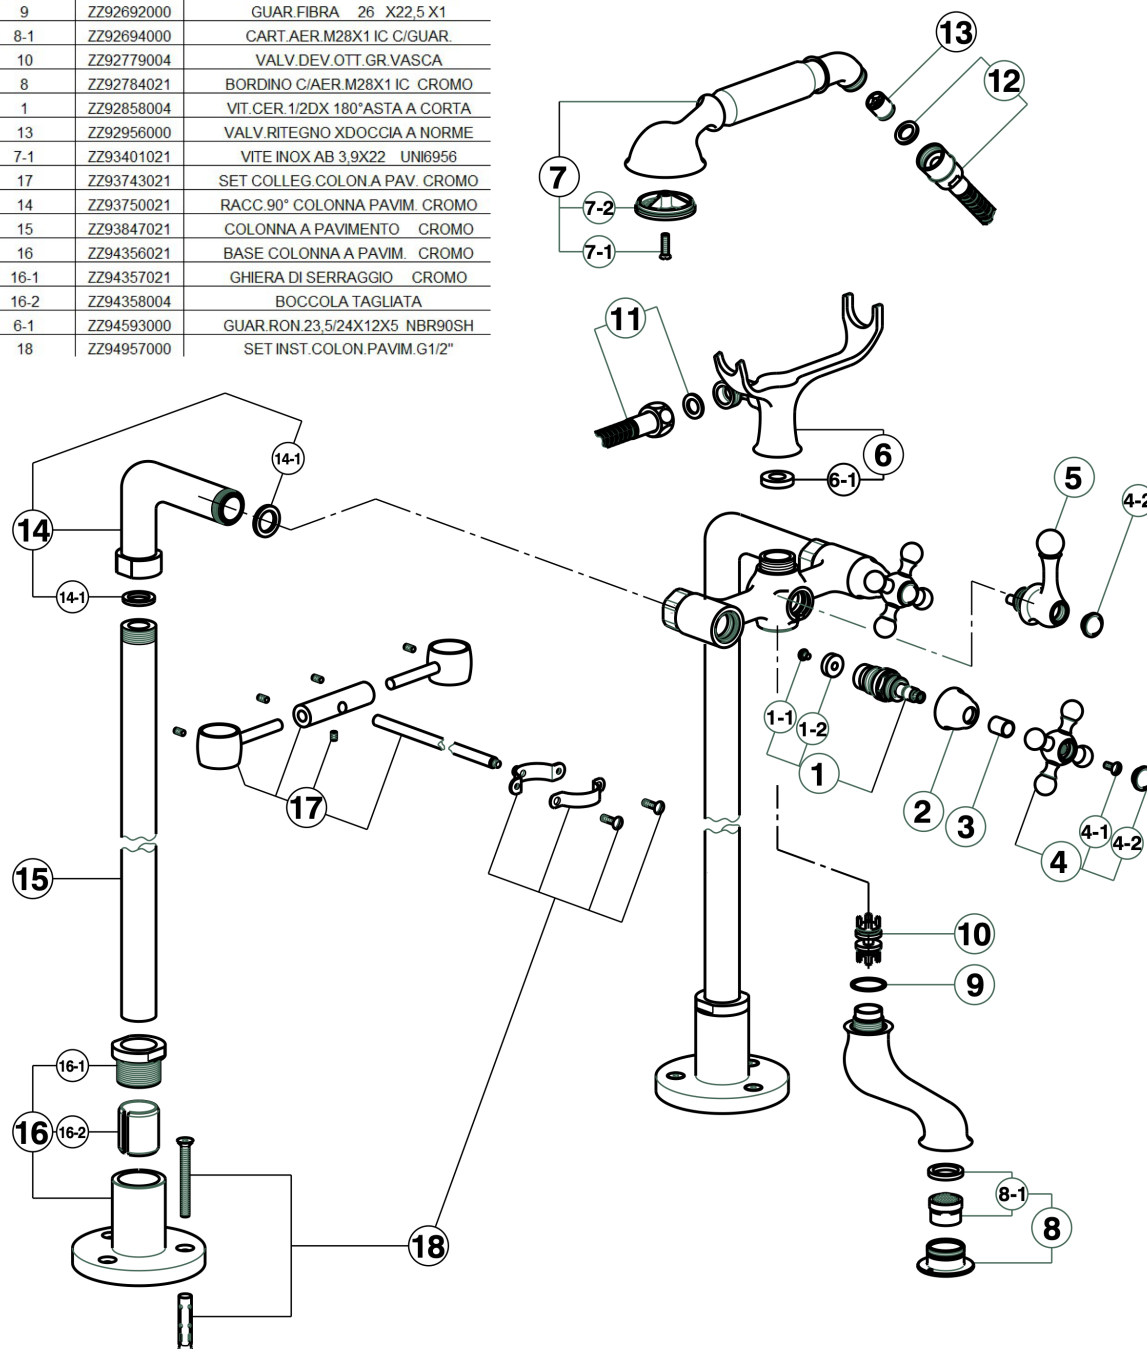

Bath mixer, with floor column connections ARCANA CERAMIC_AC004200

TABELLA RICAMBI AC 00420 0 21

NUMERO	CODICE	DESCRIZIONE
7	DS01411021	DOCCIA ARCANA CROMO
11/12	ZA00901021	FLX 150-14 1/2CNx1/2DA CROMO
1	ZZ90257021	DEVIAT.GR.VASCA A MONT CROMO
4	ZZ90307021	MAN.A C/VITE E PLACC. CROMO
7-2	ZZ90544000	DIFFUSORE DOC.NIR-A C/OR MONT
6	ZZ92188021	SUP.DOC.GR.VAS AR COMP. CROMO
4-1	ZZ92609000	VITE M 4,5X10 TB TC ZIGR
4-2	ZZ92617021	PLACC.A VITE MAN.A CROMO
3	ZZ92619021	TUB.COPRIASTA.A H15,5 CROMO
2	ZZ92652021	CAPP.COPRIV.D32 H21 AC CROMO
14-1	ZZ92689000	GUAR.24 X16 X2,7 NBR90SH
9	ZZ92692000	GUAR.FIBRA 26 X22,5 X1
8-1	ZZ92694000	CART.AER.M28X1 IC C/GUAR.
10	ZZ92779004	VALV.DEV.OTT.GR.VASCA
8	ZZ92784021	BORDINO C/AER.M28X1 IC CROMO
1	ZZ92858004	VIT.CER.1/2DX 180°ASTA A CORTA
13	ZZ92956000	VALV.RITEGNO XD OCCIA A NORME
7-1	ZZ93401021	VITE INOX AB 3,9X22 UNI6956
17	ZZ93743021	SET COLLEG.COLON.A PAV. CROMO
14	ZZ93750021	RACC.90° COLONNA PAVIM. CROMO
15	ZZ93847021	COLONNA A PAVIMENTO CROMO
16	ZZ94356021	BASE COLONNA A PAVIM. CROMO
16-1	ZZ94357021	GHIERA DI SERRAGGIO CROMO
16-2	ZZ94358004	BOCCOLA TAGLIATA
6-1	ZZ94593000	GUAR.RON.23,5/24X12X5 NBR90SH
18	ZZ94957000	SET INST.COLON.PAVIM.G1/2"

AC004200

<https://en.cisal.it/bath-mixer-with-floor-column-connections-arcana-ceramic-ac004200>

2026-04-29