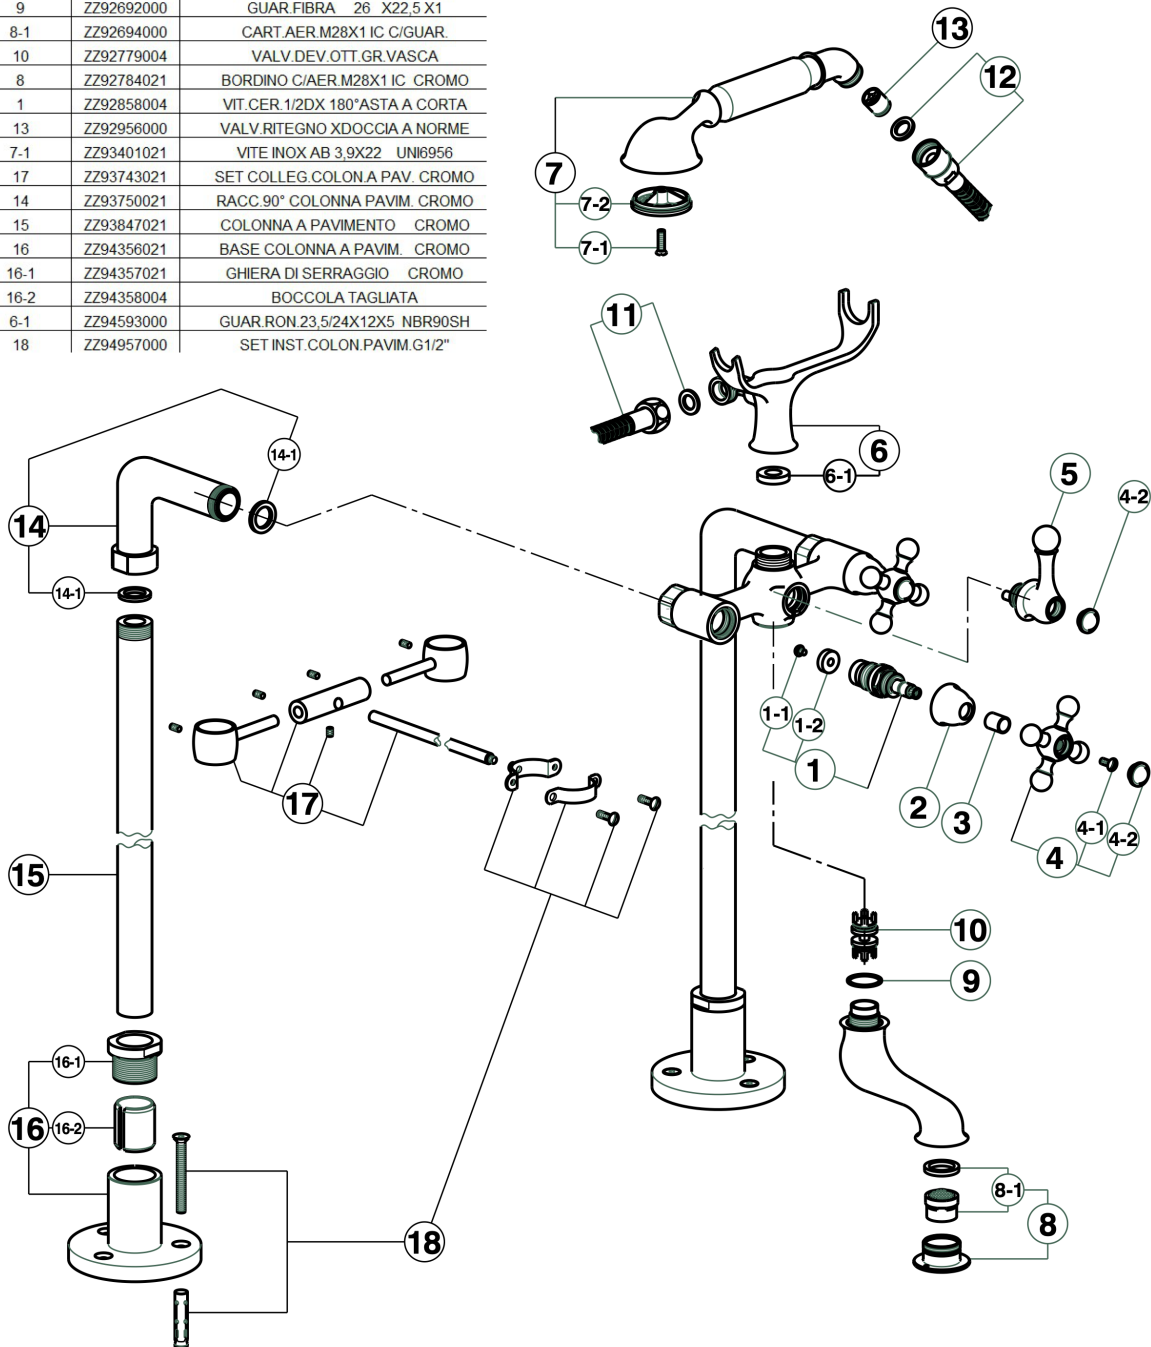

Bath mixer, with floor column connections ARCANA CERAMIC_AC004200

TABELLA RICAMBI AC 00420 0 21

NUMERO	CODICE	DESCRIZIONE
7	DS01411021	DOCCIA ARCANA CROMO
11/12	ZA00901021	FLX 150-14 1/2CNx1/2DA CROMO
1	ZZ90257021	DEVIAT.GR.VASCA A MONT CROMO
4	ZZ90307021	MAN.A C/VITE E PLACC. CROMO
7-2	ZZ90544000	DIFFUSORE DOC.NIR-A C/OR MONT
6	ZZ92188021	SUP.DOC.GR.VAS AR COMP. CROMO
4-1	ZZ92609000	VITE M 4,5X10 TB TC ZIGR
4-2	ZZ92617021	PLACC.A VITE MAN.A CROMO
3	ZZ92619021	TUB.COPRIASTA A H15,5 CROMO
2	ZZ92652021	CAPP.COPRIV.D32 H21 AC CROMO
14-1	ZZ92689000	GUAR.24 X16 X2,7 NBR90SH
9	ZZ92692000	GUAR.FIBRA 26 X22,5 X1
8-1	ZZ92694000	CART.AER.M28X1 IC C/GUAR.
10	ZZ92779004	VALV.DEV.OTT.GR.VASCA
8	ZZ92784021	BORDINO C/AER.M28X1 IC CROMO
1	ZZ92858004	VIT.CER.1/2DX 180°ASTA A CORTA
13	ZZ92956000	VALV.RITEGNO XD OCCIA A NORME
7-1	ZZ93401021	VITE INOX AB 3,9X22 UNI6956
17	ZZ93743021	SET COLLEG.COLON.A PAV. CROMO
14	ZZ93750021	RACC.90° COLONNA PAVIM. CROMO
15	ZZ93847021	COLONNA A PAVIMENTO CROMO
16	ZZ94356021	BASE COLONNA A PAVIM. CROMO
16-1	ZZ94357021	GHIERA DI SERRAGGIO CROMO
16-2	ZZ94358004	BOCCOLA TAGLIATA
6-1	ZZ94593000	GUAR.RON.23,5/24X12X5 NBR90SH
18	ZZ94957000	SET INST.COLON.PAVIM.G1/2"

AC004200

<https://en.cisal.it/bath-mixer-with-floor-column-connections-arcana-ceramic-ac004200>

2026-05-20