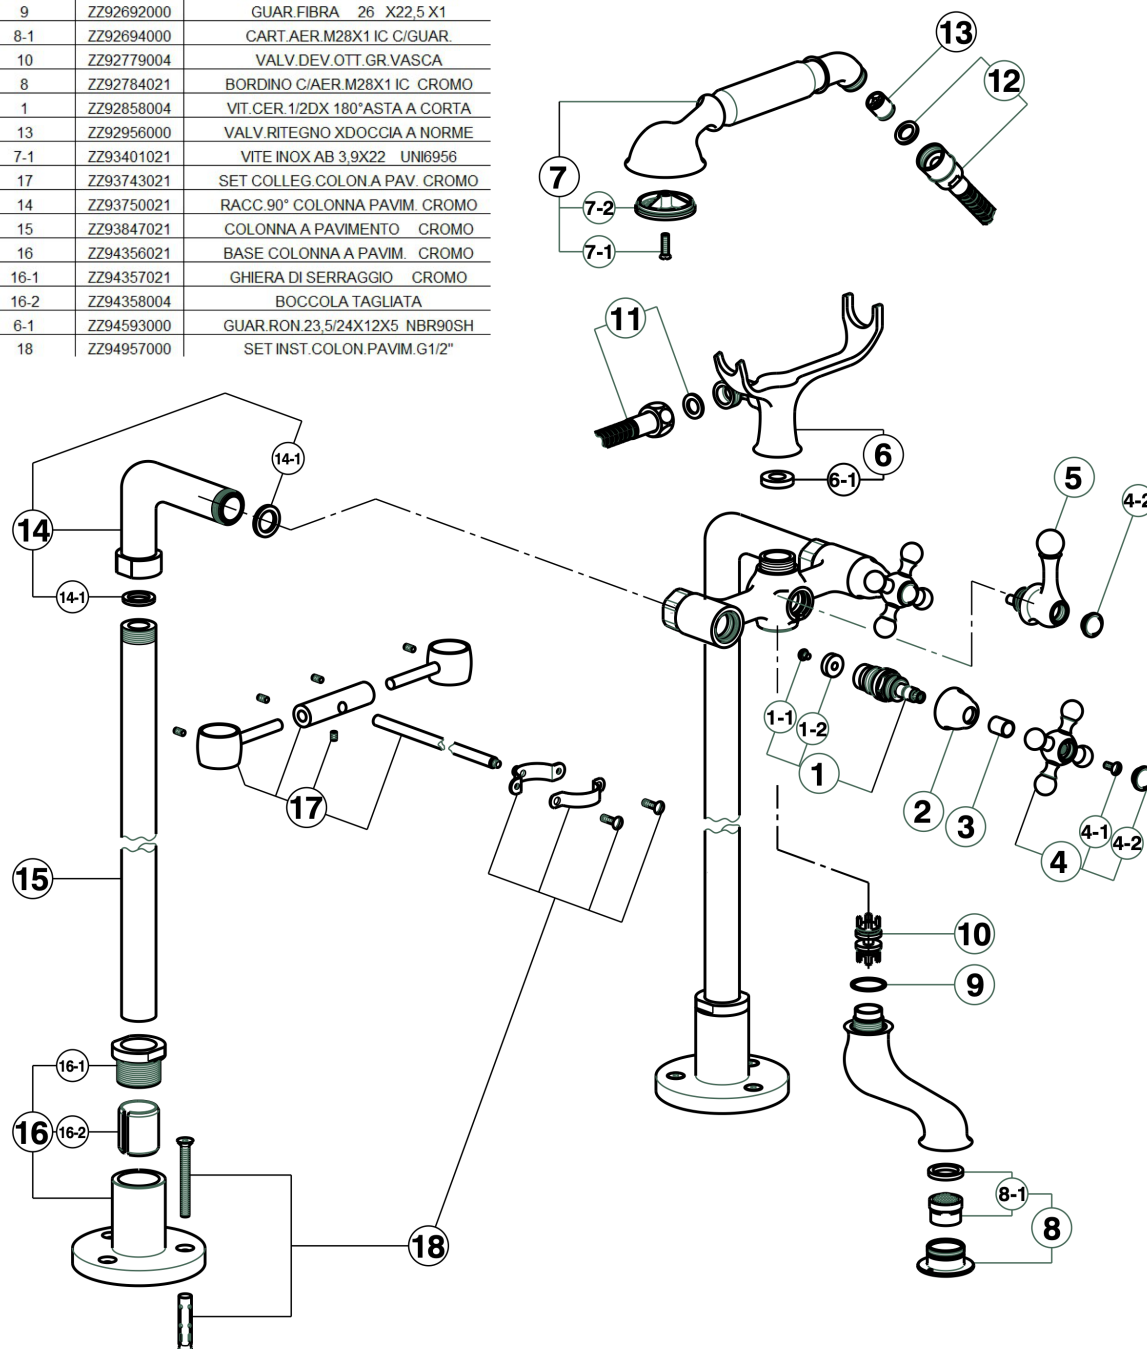

Bath mixer, with floor column connections ARCANA CERAMIC_AC004200

MODEL **AC004200**

Bath mixer, with floor column connections, handshower holder on cradle, Arcana one spray handshower, 150 cm Brass Flexible Hose

AVAILABLE FINISHINGS

- 
21 21 Chrome
- 
24 24 Gold
- 
26 26 Old Copper
- 
27 27 Old Bronze
- 
74 74 Chrome/Gold

CHARACTERISTICS

Bath mixer, with floor column connections ARCANA CERAMIC_AC004200

TABELLA RICAMBI AC 00420 0 21

NUMERO	CODICE	DESCRIZIONE
7	DS01411021	DOCCIA ARCANA CROMO
11/12	ZA00901021	FLX 150-14 1/2CNx1/2DA CROMO
1	ZZ90257021	DEVIAT.GR.VASCA A MONT CROMO
4	ZZ90307021	MAN.A C/VITE E PLACC. CROMO
7-2	ZZ90544000	DIFFUSORE DOC.NIR-A C/OR MONT
6	ZZ92188021	SUP.DOC.GR.VAS AR COMP. CROMO
4-1	ZZ92609000	VITE M 4,5X10 TB TC ZIGR
4-2	ZZ92617021	PLACC.A VITE MAN.A CROMO
3	ZZ92619021	TUB.COPRIASTA A H15,5 CROMO
2	ZZ92652021	CAPP.COPRIV.D32 H21 AC CROMO
14-1	ZZ92689000	GUAR.24 X16 X2,7 NBR90SH
9	ZZ92692000	GUAR.FIBRA 26 X22,5 X1
8-1	ZZ92694000	CART.AER.M28X1 IC C/GUAR.
10	ZZ92779004	VALV.DEV.OTT.GR.VASCA
8	ZZ92784021	BORDINO C/AER.M28X1 IC CROMO
1	ZZ92858004	VIT.CER.1/2DX 180°ASTA A CORTA
13	ZZ92956000	VALV.RITEGNO XD OCCIA A NORME
7-1	ZZ93401021	VITE INOX AB 3,9X22 UNI6956
17	ZZ93743021	SET COLLEG.COLON.A PAV. CROMO
14	ZZ93750021	RACC.90° COLONNA PAVIM. CROMO
15	ZZ93847021	COLONNA A PAVIMENTO CROMO
16	ZZ94356021	BASE COLONNA A PAVIM. CROMO
16-1	ZZ94357021	GHIERA DI SERRAGGIO CROMO
16-2	ZZ94358004	BOCCOLA TAGLIATA
6-1	ZZ94593000	GUAR.RON.23,5/24X12X5 NBR90SH
18	ZZ94957000	SET INST.COLON.PAVIM.G1/2"

AC004200

<https://en.cisal.it/bath-mixer-with-floor-column-connections-arcana-ceramic-ac004200>

2026-04-29