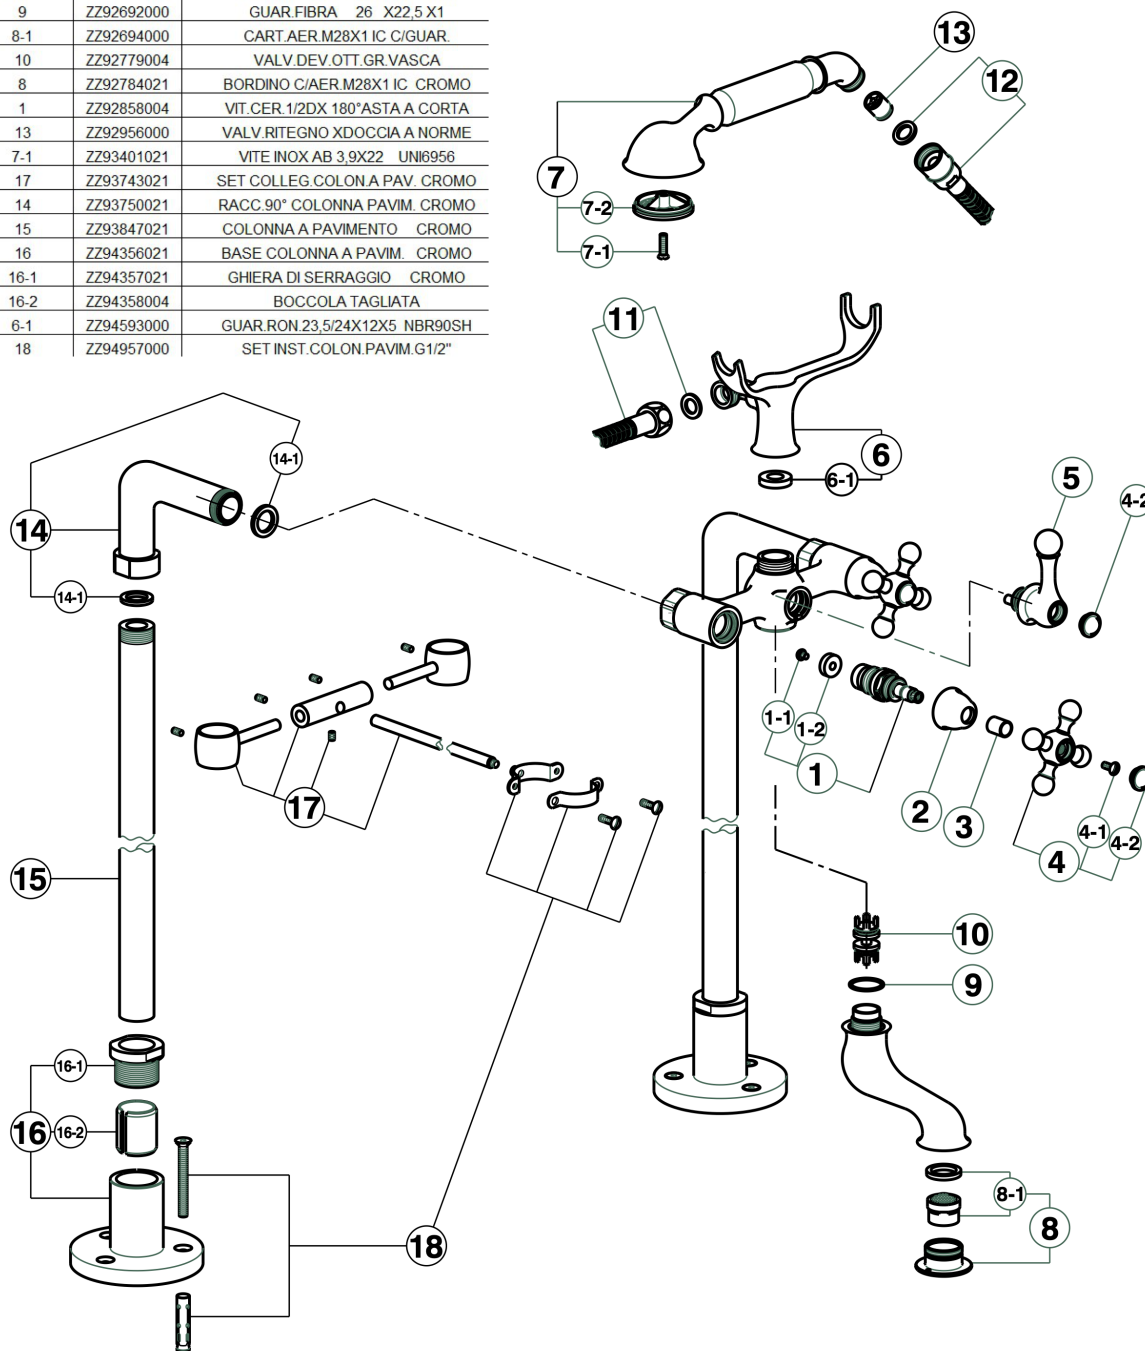

Bath mixer, with floor column connections ARCANA CERAMIC_AC004200

MODEL **AC004200**

Bath mixer, with floor column connections, handshower holder on cradle, Arcana one spray handshower, 150 cm Brass Flexible Hose

AVAILABLE FINISHINGS

-  **21** 21 Chrome
-  **24** 24 Gold
-  **26** 26 Old Copper
-  **27** 27 Old Bronze
-  **74** 74 Chrome/Gold

CHARACTERISTICS

Bath mixer, with floor column connections ARCANA CERAMIC_AC004200

TABELLA RICAMBI AC 00420 0 21

NUMERO	CODICE	DESCRIZIONE
7	DS01411021	DOCCIA ARCANA CROMO
11/12	ZA00901021	FLX 150-14 1/2CNx1/2DA CROMO
1	ZZ90257021	DEVIAT.GR.VASCA A MONT CROMO
4	ZZ90307021	MAN.A C/VITE E PLACC. CROMO
7-2	ZZ90544000	DIFFUSORE DOC.NIR-A C/OR MONT
6	ZZ92188021	SUP.DOC.GR.VAS AR COMP. CROMO
4-1	ZZ92609000	VITE M 4,5X10 TB TC ZIGR
4-2	ZZ92617021	PLACC.A VITE MAN.A CROMO
3	ZZ92619021	TUB.COPRIASTA A H15,5 CROMO
2	ZZ92652021	CAPP.COPRIV.D32 H21 AC CROMO
14-1	ZZ92689000	GUAR.24 X16 X2,7 NBR90SH
9	ZZ92692000	GUAR.FIBRA 26 X22,5 X1
8-1	ZZ92694000	CART.AER.M28X1 IC C/GUAR.
10	ZZ92779004	VALV.DEV.OTT.GR.VASCA
8	ZZ92784021	BORDINO C/AER.M28X1 IC CROMO
1	ZZ92858004	VIT.CER.1/2DX 180°ASTA A CORTA
13	ZZ92956000	VALV.RITEGNO XD OCCIA A NORME
7-1	ZZ93401021	VITE INOX AB 3,9X22 UNI6956
17	ZZ93743021	SET COLLEG.COLON.A PAV. CROMO
14	ZZ93750021	RACC.90° COLONNA PAVIM. CROMO
15	ZZ93847021	COLONNA A PAVIMENTO CROMO
16	ZZ94356021	BASE COLONNA A PAVIM. CROMO
16-1	ZZ94357021	GHIERA DI SERRAGGIO CROMO
16-2	ZZ94358004	BOCCOLA TAGLIATA
6-1	ZZ94593000	GUAR.RON.23,5/24X12X5 NBR90SH
18	ZZ94957000	SET INST.COLON.PAVIM.G1/2"

AC004200

<https://en.cisal.it/bath-mixer-with-floor-column-connections-arcana-ceramic-ac004200>

2026-04-09