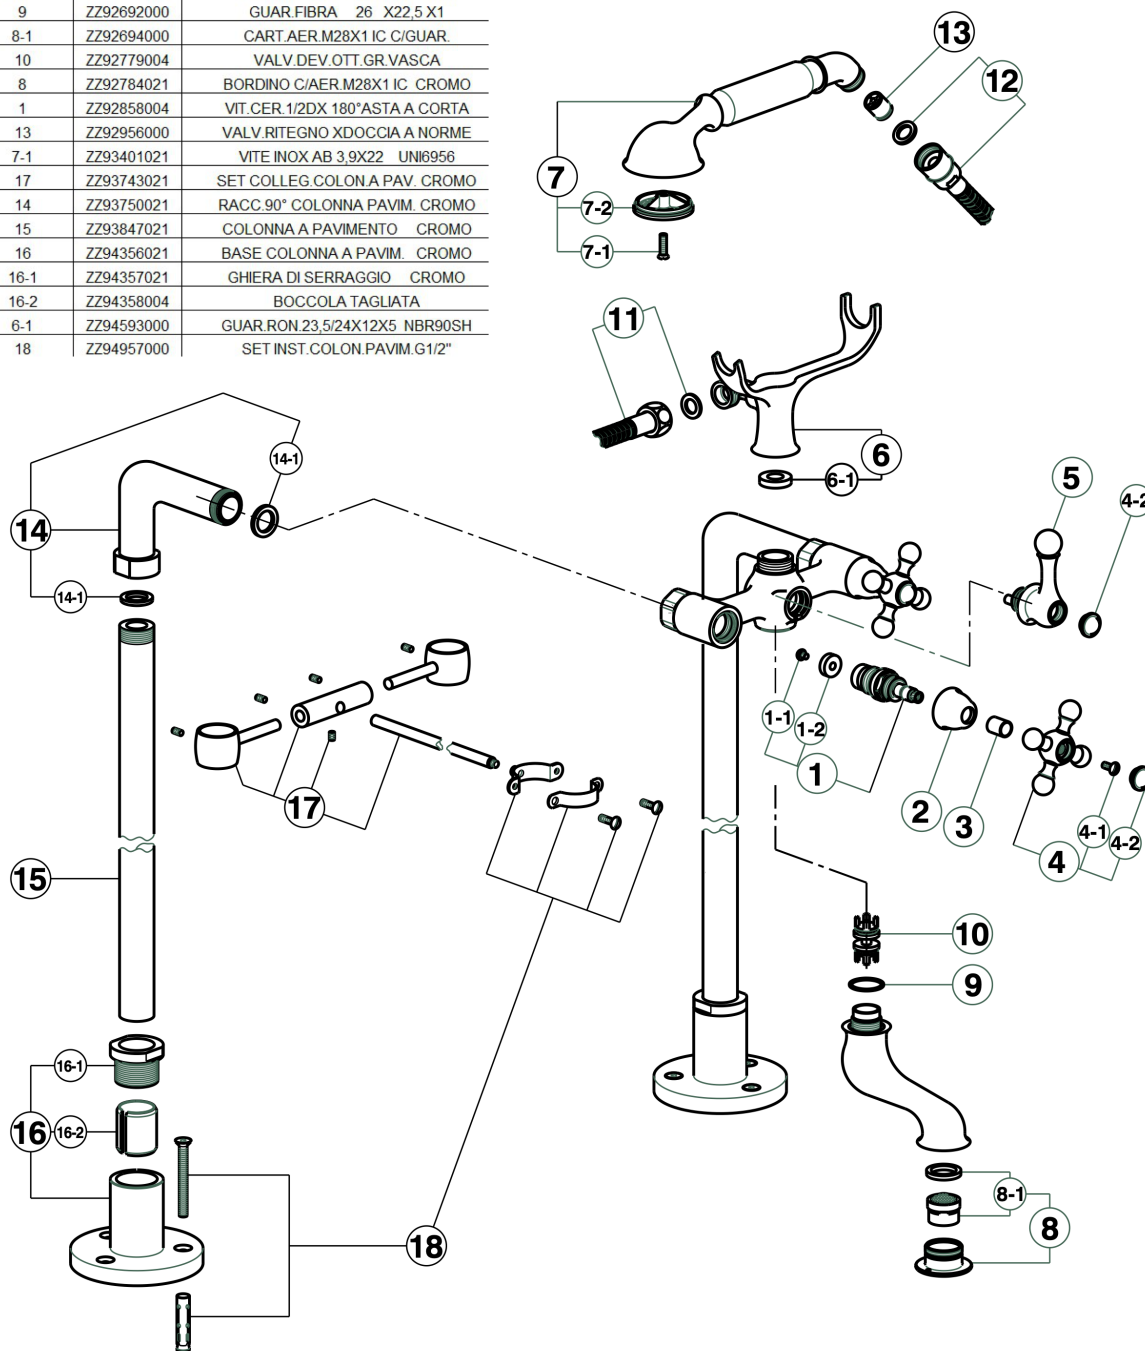

Bath mixer, with floor column connections ARCANA CERAMIC_AC004200

MODEL **AC004200**

Bath mixer, with floor column connections, handshower holder on cradle, Arcana one spray handshower, 150 cm Brass Flexible Hose

AVAILABLE FINISHINGS

-  **21** 21 Chrome
-  **24** 24 Gold
-  **26** 26 Old Copper
-  **27** 27 Old Bronze
-  **74** 74 Chrome/Gold

CHARACTERISTICS

Bath mixer, with floor column connections ARCANA CERAMIC_AC004200

TABELLA RICAMBI AC 00420 0 21

NUMERO	CODICE	DESCRIZIONE
7	DS01411021	DOCCIA ARCANA CROMO
11/12	ZA00901021	FLX 150-14 1/2CNx1/2DA CROMO
1	ZZ90257021	DEVIAT.GR.VASCA A MONT CROMO
4	ZZ90307021	MAN.A C/VITE E PLACC. CROMO
7-2	ZZ90544000	DIFFUSORE DOC.NIR-A C/OR MONT
6	ZZ92188021	SUP.DOC.GR.VAS AR COMP. CROMO
4-1	ZZ92609000	VITE M 4,5X10 TB TC ZIGR
4-2	ZZ92617021	PLACC.A VITE MAN.A CROMO
3	ZZ92619021	TUB.COPRIASTA A H15,5 CROMO
2	ZZ92652021	CAPP.COPRIV.D32 H21 AC CROMO
14-1	ZZ92689000	GUAR.24 X16 X2,7 NBR90SH
9	ZZ92692000	GUAR.FIBRA 26 X22,5 X1
8-1	ZZ92694000	CART.AER.M28X1 IC C/GUAR.
10	ZZ92779004	VALV.DEV.OTT.GR.VASCA
8	ZZ92784021	BORDINO C/AER.M28X1 IC CROMO
1	ZZ92858004	VIT.CER.1/2DX 180°ASTA A CORTA
13	ZZ92956000	VALV.RITEGNO XD OCCIA A NORME
7-1	ZZ93401021	VITE INOX AB 3,9X22 UNI6956
17	ZZ93743021	SET COLLEG.COLON.A PAV. CROMO
14	ZZ93750021	RACC.90° COLONNA PAVIM. CROMO
15	ZZ93847021	COLONNA A PAVIMENTO CROMO
16	ZZ94356021	BASE COLONNA A PAVIM. CROMO
16-1	ZZ94357021	GHIERA DI SERRAGGIO CROMO
16-2	ZZ94358004	BOCCOLA TAGLIATA
6-1	ZZ94593000	GUAR.RON.23,5/24X12X5 NBR90SH
18	ZZ94957000	SET INST.COLON.PAVIM.G1/2"

AC004200

<https://en.cisal.it/bath-mixer-with-floor-column-connections-arcana-ceramic-ac004200>

2026-05-20