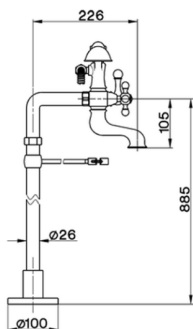

Bath mixer, with floor column connections ARCANA CERAMIC_AC004200

MODEL **AC004200**

Bath mixer, with floor column connections, handshower holder on cradle, Arcana one spray handshower, 150 cm Brass Flexible Hose

AVAILABLE FINISHINGS

- 
21 21 Chrome
- 
24 24 Gold
- 
26 26 Old Copper
- 
27 27 Old Bronze
- 
74 74 Chrome/Gold

CHARACTERISTICS

Bath mixer, with floor column connections ARCANA CERAMIC_AC004200

TABELLA RICAMBI AC 00420 0 21

NUMERO	CODICE	DESCRIZIONE
7	DS01411021	DOCCIA ARCANA CROMO
11/12	ZA00901021	FLX 150-14 1/2CNx1/2DA CROMO
1	ZZ90257021	DEVIAT.GR.VASCA A MONT CROMO
4	ZZ90307021	MAN.A C/VITE E PLACC. CROMO
7-2	ZZ90544000	DIFFUSORE DOC.NIR-A C/OR MONT
6	ZZ92188021	SUP.DOC.GR.VAS AR COMP. CROMO
4-1	ZZ92609000	VITE M 4,5X10 TB TC ZIGR
4-2	ZZ92617021	PLACC.A VITE MAN.A CROMO
3	ZZ92619021	TUB.COPRIASTA A H15,5 CROMO
2	ZZ92652021	CAPP.COPRIV.D32 H21 AC CROMO
14-1	ZZ92689000	GUAR.24 X16 X2,7 NBR90SH
9	ZZ92692000	GUAR.FIBRA 26 X22,5 X1
8-1	ZZ92694000	CART.AER.M28X1 IC C/GUAR.
10	ZZ92779004	VALV.DEV.OTT.GR.VASCA
8	ZZ92784021	BORDINO C/AER.M28X1 IC CROMO
1	ZZ92858004	VIT.CER.1/2DX 180°ASTA A CORTA
13	ZZ92956000	VALV.RITEGNO XD OCCIA A NORME
7-1	ZZ93401021	VITE INOX AB 3,9X22 UNI6956
17	ZZ93743021	SET COLLEG.COLON.A PAV. CROMO
14	ZZ93750021	RACC.90° COLONNA PAVIM. CROMO
15	ZZ93847021	COLONNA A PAVIMENTO CROMO
16	ZZ94356021	BASE COLONNA A PAVIM. CROMO
16-1	ZZ94357021	GHIERA DI SERRAGGIO CROMO
16-2	ZZ94358004	BOCCOLA TAGLIATA
6-1	ZZ94593000	GUAR.RON.23,5/24X12X5 NBR90SH
18	ZZ94957000	SET INST.COLON.PAVIM.G1/2"