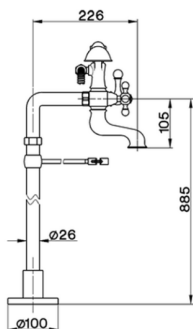

Bath mixer, with floor column connections ARCANA CERAMIC_AC004200

MODEL **AC004200**

Bath mixer, with floor column connections, handshower holder on cradle, Arcana one spray handshower, 150 cm Brass Flexible Hose

AVAILABLE FINISHINGS

-  **21** 21 Chrome
-  **24** 24 Gold
-  **26** 26 Old Copper
-  **27** 27 Old Bronze
-  **74** 74 Chrome/Gold

CHARACTERISTICS

Bath mixer, with floor column connections ARCANA CERAMIC_AC004200

TABELLA RICAMBI AC 00420 0 21

NUMERO	CODICE	DESCRIZIONE
7	DS01411021	DOCCIA ARCANA CROMO
11/12	ZA00901021	FLX 150-14 1/2CNx1/2DA CROMO
1	ZZ90257021	DEVIAT.GR.VASCA A MONT CROMO
4	ZZ90307021	MAN.A C/VITE E PLACC. CROMO
7-2	ZZ90544000	DIFFUSORE DOC.NIR-A C/OR MONT
6	ZZ92188021	SUP.DOC.GR.VAS AR COMP. CROMO
4-1	ZZ92609000	VITE M 4,5X10 TB TC ZIGR
4-2	ZZ92617021	PLACC.A VITE MAN.A CROMO
3	ZZ92619021	TUB.COPRIASTA A H15,5 CROMO
2	ZZ92652021	CAPP.COPRIV.D32 H21 AC CROMO
14-1	ZZ92689000	GUAR.24 X16 X2,7 NBR90SH
9	ZZ92692000	GUAR.FIBRA 26 X22,5 X1
8-1	ZZ92694000	CART.AER.M28X1 IC C/GUAR.
10	ZZ92779004	VALV.DEV.OTT.GR.VASCA
8	ZZ92784021	BORDINO C/AER.M28X1 IC CROMO
1	ZZ92858004	VIT.CER.1/2DX 180°ASTA A CORTA
13	ZZ92956000	VALV.RITEGNO XD OCCIA A NORME
7-1	ZZ93401021	VITE INOX AB 3,9X22 UNI6956
17	ZZ93743021	SET COLLEG.COLON.A PAV. CROMO
14	ZZ93750021	RACC.90° COLONNA PAVIM. CROMO
15	ZZ93847021	COLONNA A PAVIMENTO CROMO
16	ZZ94356021	BASE COLONNA A PAVIM. CROMO
16-1	ZZ94357021	GHIERA DI SERRAGGIO CROMO
16-2	ZZ94358004	BOCCOLA TAGLIATA
6-1	ZZ94593000	GUAR.RON.23,5/24X12X5 NBR90SH
18	ZZ94957000	SET INST.COLON.PAVIM.G1/2"