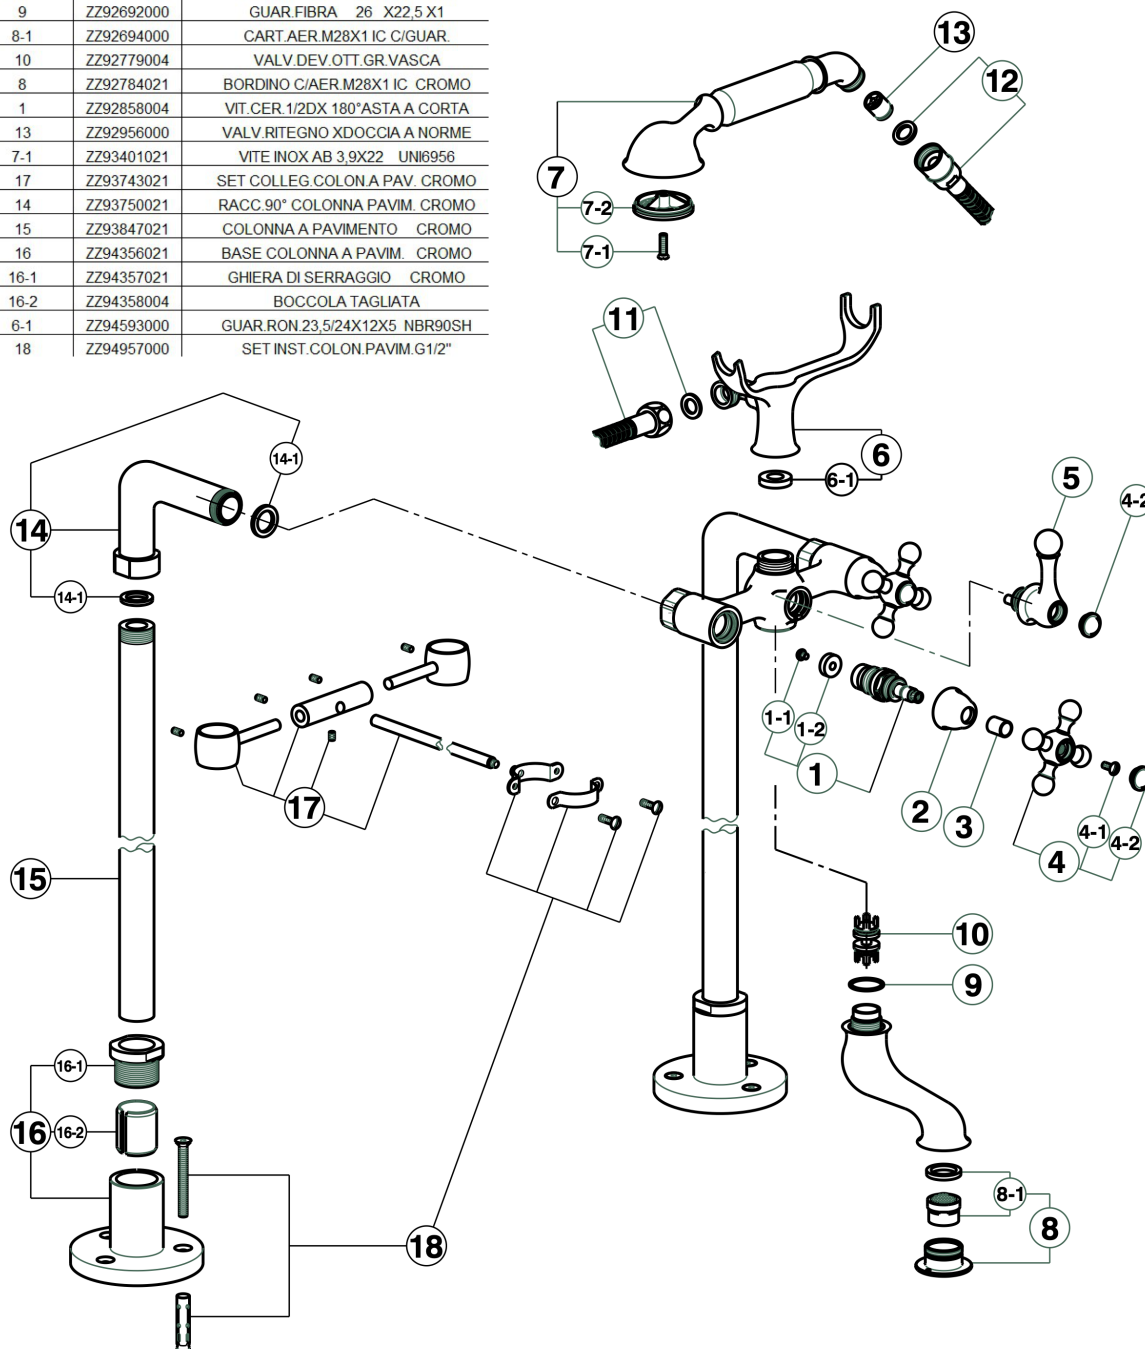

Bath mixer, with floor column connections ARCANA CERAMIC_AC004200

TABELLA RICAMBI AC 00420 0 21

NUMERO	CODICE	DESCRIZIONE
7	DS01411021	DOCCIA ARCANA CROMO
11/12	ZA00901021	FLX 150-14 1/2CNx1/2DA CROMO
1	ZZ90257021	DEVIAT.GR.VASCA A MONT CROMO
4	ZZ90307021	MAN.A C/VITE E PLACC. CROMO
7-2	ZZ90544000	DIFFUSORE DOC.NIR-A C/OR MONT
6	ZZ92188021	SUP.DOC.GR.VAS AR COMP. CROMO
4-1	ZZ92609000	VITE M 4,5X10 TB TC ZIGR
4-2	ZZ92617021	PLACC.A VITE MAN.A CROMO
3	ZZ92619021	TUB.COPRIASTA A H15,5 CROMO
2	ZZ92652021	CAPP.COPRIV.D32 H21 AC CROMO
14-1	ZZ92689000	GUAR.24 X16 X2,7 NBR90SH
9	ZZ92692000	GUAR.FIBRA 26 X22,5 X1
8-1	ZZ92694000	CART.AER.M28X1 IC C/GUAR.
10	ZZ92779004	VALV.DEV.OTT.GR.VASCA
8	ZZ92784021	BORDINO C/AER.M28X1 IC CROMO
1	ZZ92858004	VIT.CER.1/2DX 180°ASTA A CORTA
13	ZZ92956000	VALV.RITEGNO XD OCCIA A NORME
7-1	ZZ93401021	VITE INOX AB 3,9X22 UNI6956
17	ZZ93743021	SET COLLEG.COLON.A PAV. CROMO
14	ZZ93750021	RACC.90° COLONNA PAVIM. CROMO
15	ZZ93847021	COLONNA A PAVIMENTO CROMO
16	ZZ94356021	BASE COLONNA A PAVIM. CROMO
16-1	ZZ94357021	GHIERA DI SERRAGGIO CROMO
16-2	ZZ94358004	BOCCOLA TAGLIATA
6-1	ZZ94593000	GUAR.RON.23,5/24X12X5 NBR90SH
18	ZZ94957000	SET INST.COLON.PAVIM.G1/2"

AC004200

<https://en.cisal.it/bath-mixer-with-floor-column-connections-arcana-ceramic-ac004200>

2026-04-08