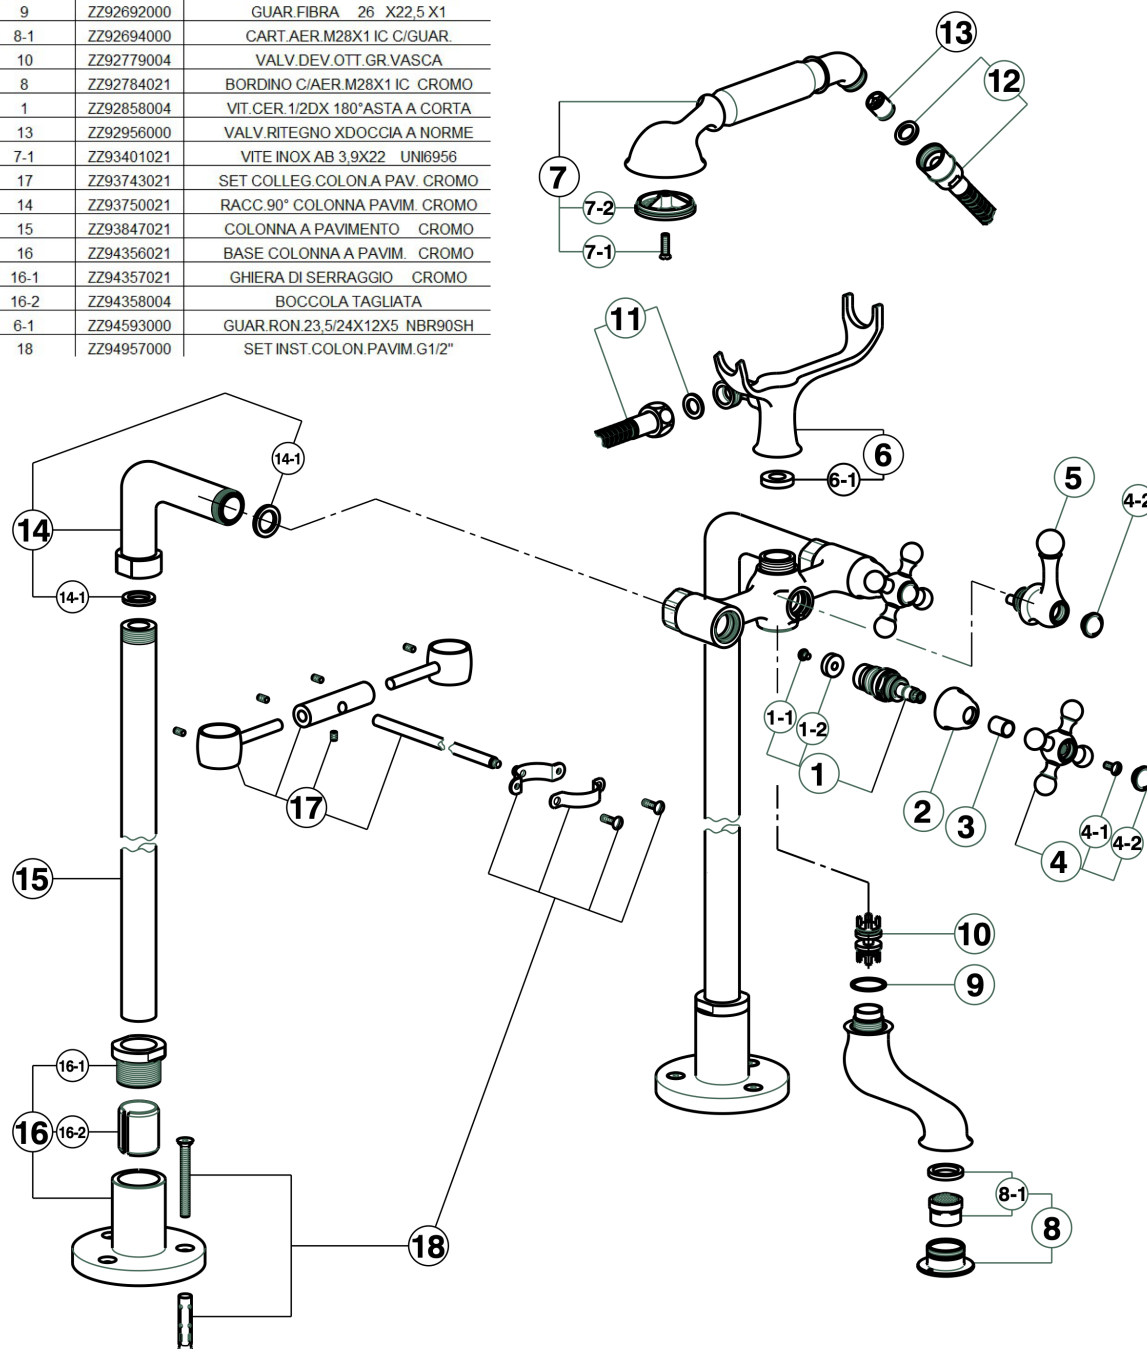

Bath mixer, with floor column connections ARCANA CERAMIC_AC004200

TABELLA RICAMBI AC 00420 0 21

NUMERO	CODICE	DESCRIZIONE
7	DS01411021	DOCCIA ARCANA CROMO
11/12	ZA00901021	FLX 150-14 1/2CNx1/2DA CROMO
1	ZZ90257021	DEVIAT.GR.VASCA A MONT CROMO
4	ZZ90307021	MAN.A C/VITE E PLACC. CROMO
7-2	ZZ90544000	DIFFUSORE DOC.NIR-A C/OR MONT
6	ZZ92188021	SUP.DOC.GR.VAS AR COMP. CROMO
4-1	ZZ92609000	VITE M 4,5X10 TB TC ZIGR
4-2	ZZ92617021	PLACC.A VITE MAN.A CROMO
3	ZZ92619021	TUB.COPRIASTA A H15,5 CROMO
2	ZZ92652021	CAPP.COPRIV.D32 H21 AC CROMO
14-1	ZZ92689000	GUAR.24 X16 X2,7 NBR90SH
9	ZZ92692000	GUAR.FIBRA 26 X22,5 X1
8-1	ZZ92694000	CART.AER.M28X1 IC C/GUAR.
10	ZZ92779004	VALV.DEV.OTT.GR.VASCA
8	ZZ92784021	BORDINO C/AER.M28X1 IC CROMO
1	ZZ92858004	VIT.CER.1/2DX 180°ASTA A CORTA
13	ZZ92956000	VALV.RITEGNO XD OCCIA A NORME
7-1	ZZ93401021	VITE INOX AB 3,9X22 UNI6956
17	ZZ93743021	SET COLLEG.COLON.A PAV. CROMO
14	ZZ93750021	RACC.90° COLONNA PAVIM. CROMO
15	ZZ93847021	COLONNA A PAVIMENTO CROMO
16	ZZ94356021	BASE COLONNA A PAVIM. CROMO
16-1	ZZ94357021	GHIERA DI SERRAGGIO CROMO
16-2	ZZ94358004	BOCCOLA TAGLIATA
6-1	ZZ94593000	GUAR.RON.23,5/24X12X5 NBR90SH
18	ZZ94957000	SET INST.COLON.PAVIM.G1/2"

AC004200

<https://en.cisal.it/bath-mixer-with-floor-column-connections-arcana-ceramic-ac004200>

2026-06-14