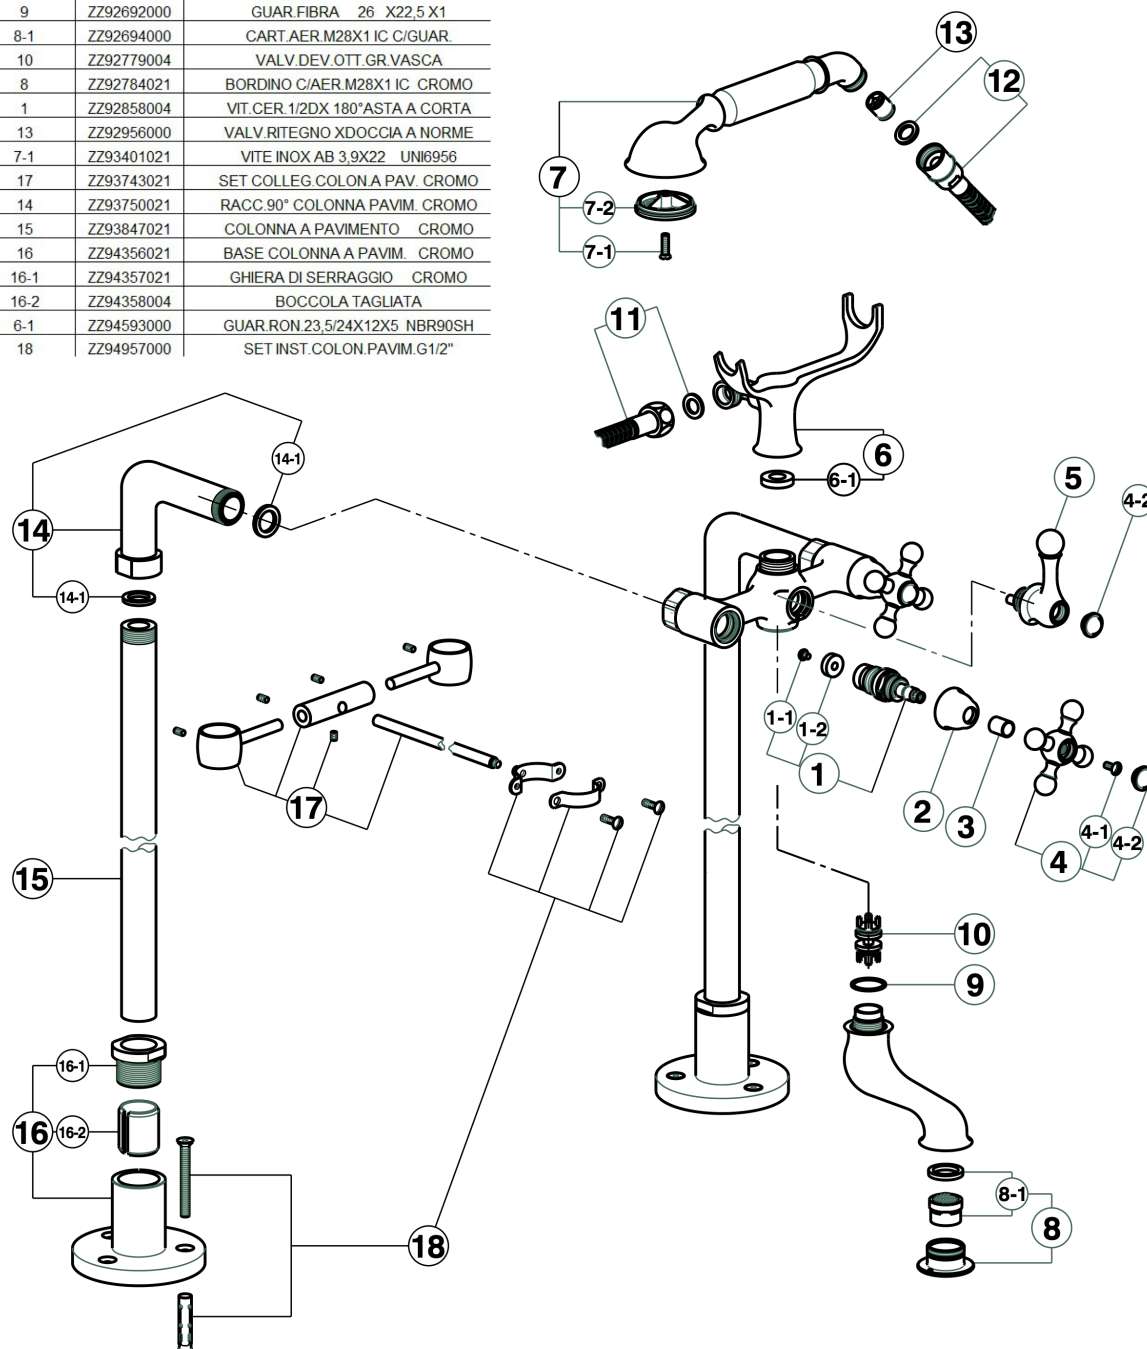

## Bath mixer, with floor column connections ARCANA CERAMIC\_AC004200

MODEL **AC004200**

Bath mixer, with floor column connections, handshower holder on cradle, Arcana one spray handshower, 150 cm Brass Flexible Hose

## Bath mixer, with floor column connections ARCANA CERAMIC\_AC004200

TABELLA RICAMBI AC 00420 0 21

NUMERO	CODICE	DESCRIZIONE
7	DS01411021	DOCCIA ARCANA CROMO
11/12	ZA00901021	FLX 150-14 1/2CNx1/2DA CROMO
1	ZZ90257021	DEVIAT.GR.VASCA A MONT CROMO
4	ZZ90307021	MAN.A C/VITE E PLACC. CROMO
7-2	ZZ90544000	DIFFUSORE DOC.NIR-A C/OR MONT
6	ZZ92188021	SUP.DOC.GR.VAS AR COMP. CROMO
4-1	ZZ92609000	VITE M 4,5X10 TB TC ZIGR
4-2	ZZ92617021	PLACC.A VITE MAN.A CROMO
3	ZZ92619021	TUB.COPRIASTA A H15,5 CROMO
2	ZZ92652021	CAPP.COPRIV.D32 H21 AC CROMO
14-1	ZZ92689000	GUAR.24 X16 X2,7 NBR90SH
9	ZZ92692000	GUAR.FIBRA 26 X22,5 X1
8-1	ZZ92694000	CART.AER.M28X1 IC C/GUAR.
10	ZZ92779004	VALV.DEV.OTT.GR.VASCA
8	ZZ92784021	BORDINO C/AER.M28X1 IC CROMO
1	ZZ92858004	VIT.CER.1/2DX 180°ASTA A CORTA
13	ZZ92956000	VALV.RITEGNO XD OCCIA A NORME
7-1	ZZ93401021	VITE INOX AB 3,9X22 UNI6956
17	ZZ93743021	SET COLLEG.COLON.A PAV. CROMO
14	ZZ93750021	RACC.90° COLONNA PAVIM. CROMO
15	ZZ93847021	COLONNA A PAVIMENTO CROMO
16	ZZ94356021	BASE COLONNA A PAVIM. CROMO
16-1	ZZ94357021	GHIERA DI SERRAGGIO CROMO
16-2	ZZ94358004	BOCCOLA TAGLIATA
6-1	ZZ94593000	GUAR.RON.23,5/24X12X5 NBR90SH
18	ZZ94957000	SET INST.COLON.PAVIM.G1/2"

AC004200

<https://en.cisal.it/bath-mixer-with-floor-column-connections-arcana-ceramic-ac004200>

2026-06-14