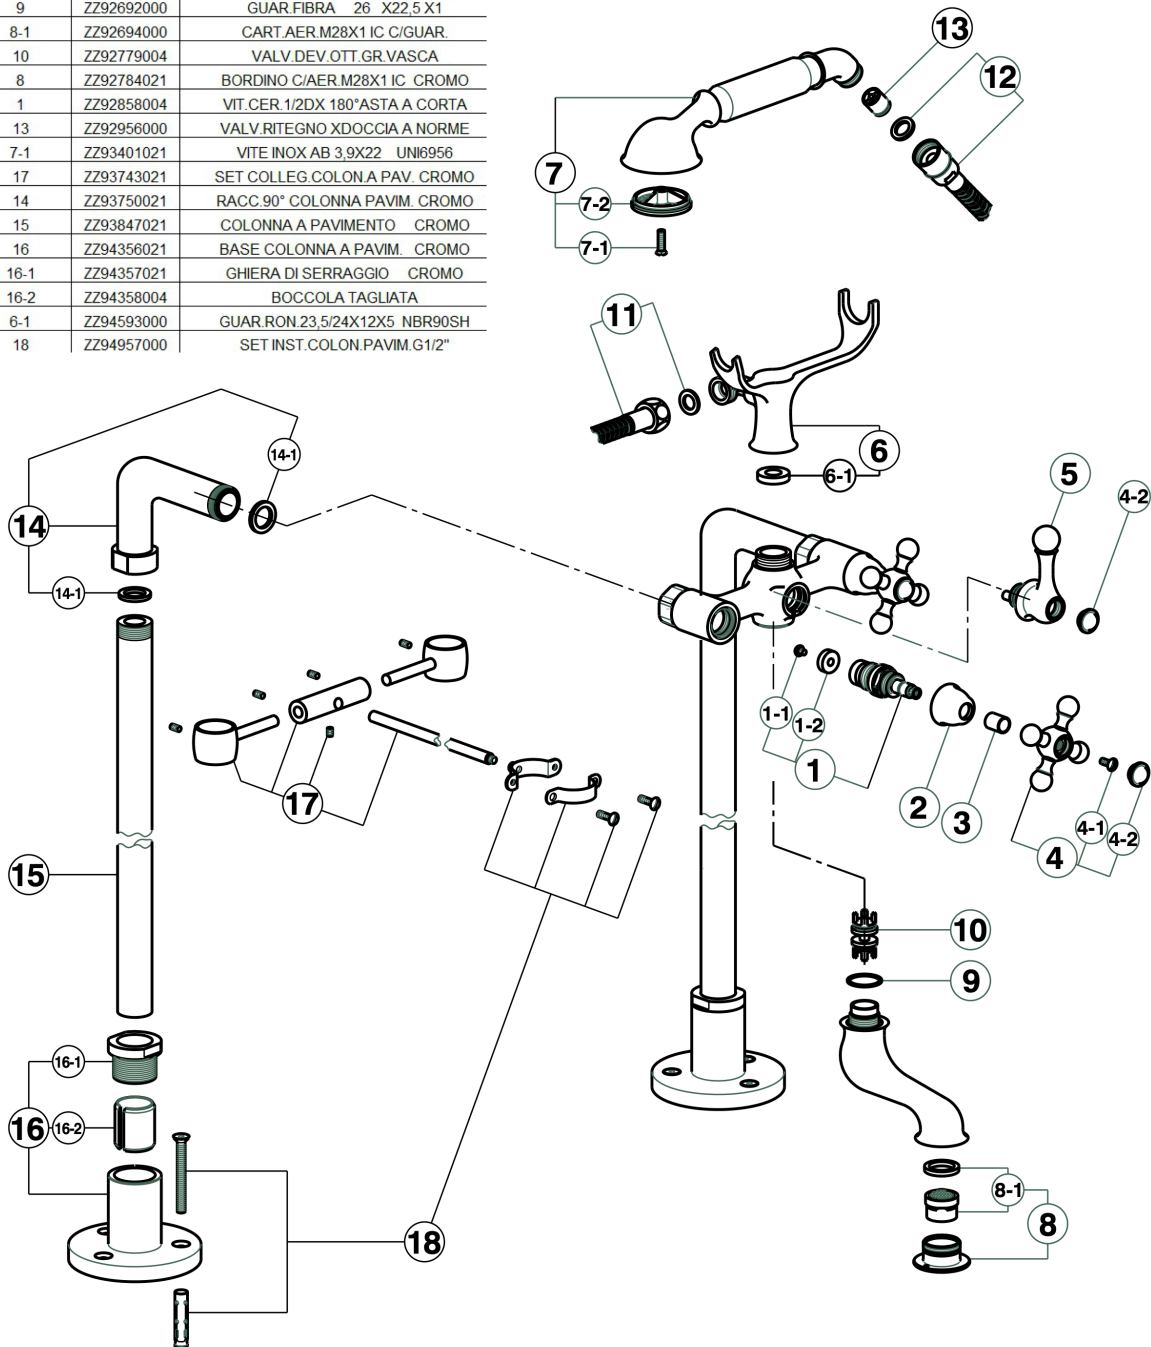

Bath mixer, with floor column connections ARCANA CERAMIC_AC004200

MODEL **AC004200**

Bath mixer, with floor column connections, handshower holder on cradle, Arcana one spray handshower, 150 cm Brass Flexible Hose

AVAILABLE FINISHINGS

-  **21** 21 Chrome
-  **24** 24 Gold
-  **26** 26 Old Copper
-  **27** 27 Old Bronze
-  **74** 74 Chrome/Gold

CHARACTERISTICS

Bath mixer, with floor column connections ARCANA CERAMIC_AC004200

TABELLA RICAMBI AC 00420 0 21

NUMERO	CODICE	DESCRIZIONE
7	DS01411021	DOCCIA ARCANA CROMO
11/12	ZA00901021	FLX 150-14 1/2CNx1/2DA CROMO
1	ZZ90257021	DEVIAT.GR.VASCA A MONT CROMO
4	ZZ90307021	MAN.A C/VITE E PLACC. CROMO
7-2	ZZ90544000	DIFFUSORE DOC.NIR-A C/OR MONT
6	ZZ92188021	SUP.DOC.GR.VAS AR COMP. CROMO
4-1	ZZ92609000	VITE M 4,5X10 TB TC ZIGR
4-2	ZZ92617021	PLACC.A VITE MAN.A CROMO
3	ZZ92619021	TUB.COPRIASTA A H15,5 CROMO
2	ZZ92652021	CAPP.COPRIV.D32 H21 AC CROMO
14-1	ZZ92689000	GUAR.24 X16 X2,7 NBR90SH
9	ZZ92692000	GUAR.FIBRA 26 X22,5 X1
8-1	ZZ92694000	CART.AER.M28X1 IC C/GUAR.
10	ZZ92779004	VALV.DEV.OTT.GR.VASCA
8	ZZ92784021	BORDINO C/AER.M28X1 IC CROMO
1	ZZ92858004	VIT.CER.1/2DX 180°ASTA A CORTA
13	ZZ92956000	VALV.RITEGNO XD OCCIA A NORME
7-1	ZZ93401021	VITE INOX AB 3,9X22 UNI6956
17	ZZ93743021	SET COLLEG.COLON.A PAV. CROMO
14	ZZ93750021	RACC.90° COLONNA PAVIM. CROMO
15	ZZ93847021	COLONNA A PAVIMENTO CROMO
16	ZZ94356021	BASE COLONNA A PAVIM. CROMO
16-1	ZZ94357021	GHIERA DI SERRAGGIO CROMO
16-2	ZZ94358004	BOCCOLA TAGLIATA
6-1	ZZ94593000	GUAR.RON.23,5/24X12X5 NBR90SH
18	ZZ94957000	SET INST.COLON.PAVIM.G1/2"

AC004200

<https://en.cisal.it/bath-mixer-with-floor-column-connections-arcana-ceramic-ac004200>

2026-05-01