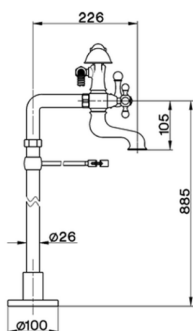

AVAILABLE FINISHINGS

- **21** 21 Chrome
- **24** 24 Gold
- **26** 26 Old Copper
- **27** 27 Old Bronze
- **74** 74 Chrome/Gold

CHARACTERISTICS