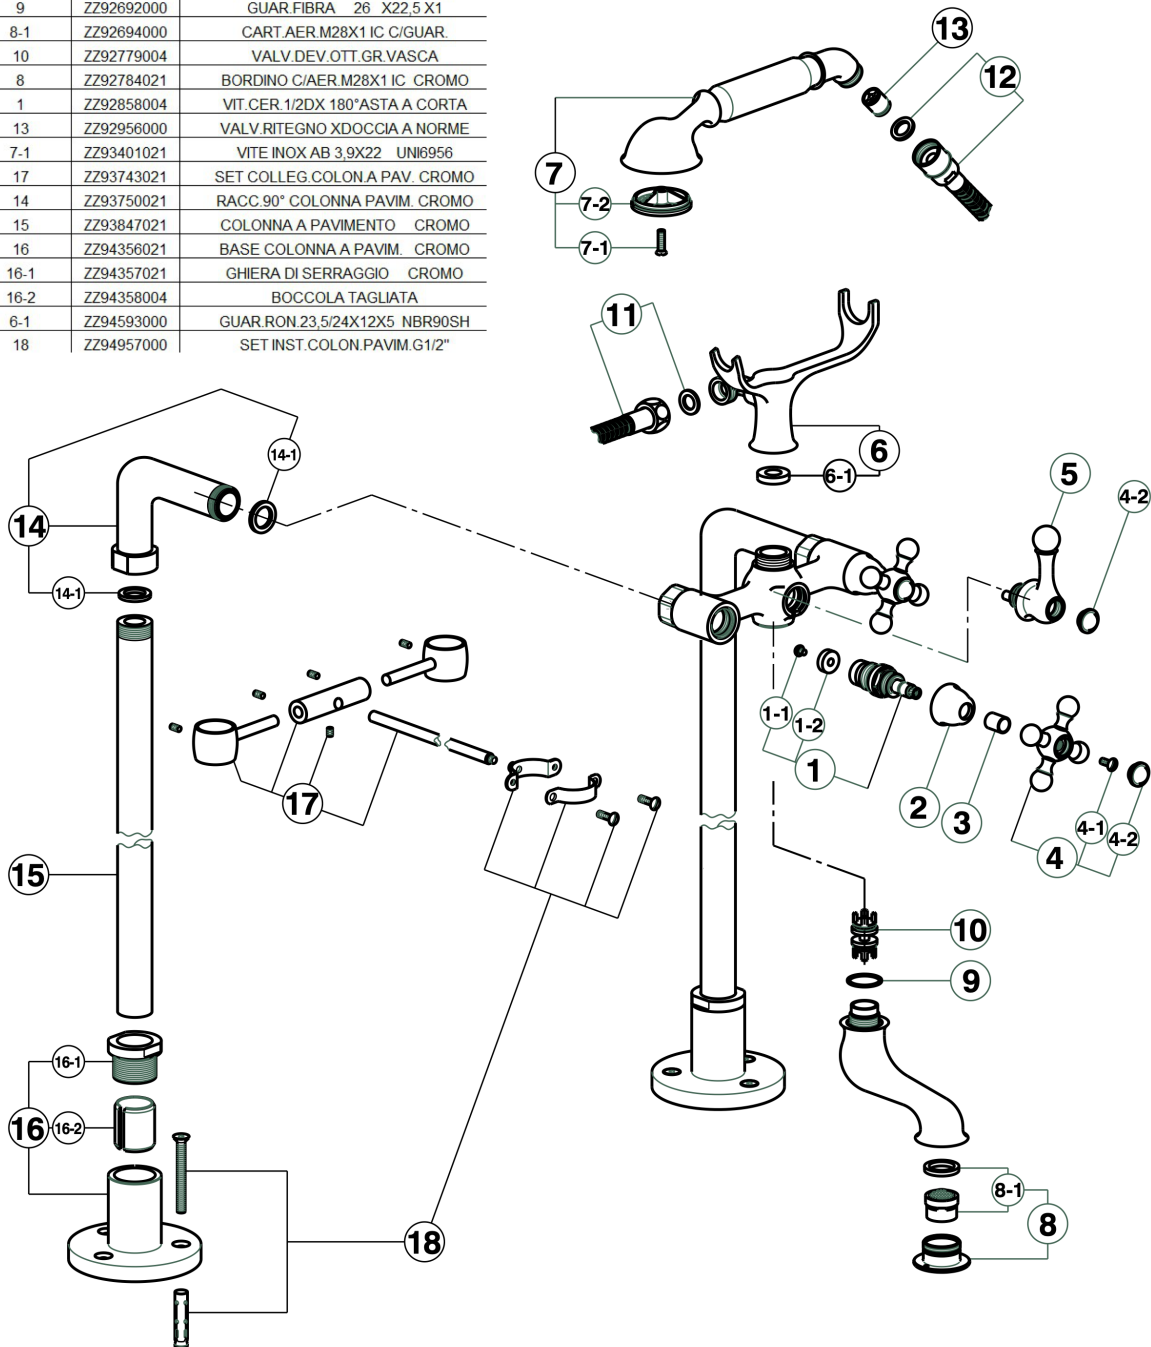

Bath mixer, with floor column connections ARCANA CERAMIC_AC004200

TABELLA RICAMBI AC 00420 0 21

NUMERO	CODICE	DESCRIZIONE
7	DS01411021	DOCCIA ARCANA CROMO
11/12	ZA00901021	FLX 150-14 1/2CNx1/2DA CROMO
1	ZZ90257021	DEVIAT.GR.VASCA A MONT CROMO
4	ZZ90307021	MAN.A C/VITE E PLACC. CROMO
7-2	ZZ90544000	DIFFUSORE DOC.NIR-A C/OR MONT
6	ZZ92188021	SUP.DOC.GR.VAS AR COMP. CROMO
4-1	ZZ92609000	VITE M 4,5X10 TB TC ZIGR
4-2	ZZ92617021	PLACC.A VITE MAN.A CROMO
3	ZZ92619021	TUB.COPRIASTA A H15,5 CROMO
2	ZZ92652021	CAPP.COPRIV.D32 H21 AC CROMO
14-1	ZZ92689000	GUAR.24 X16 X2,7 NBR90SH
9	ZZ92692000	GUAR.FIBRA 26 X22,5 X1
8-1	ZZ92694000	CART.AER.M28X1 IC C/GUAR.
10	ZZ92779004	VALV.DEV.OTT.GR.VASCA
8	ZZ92784021	BORDINO C/AER.M28X1 IC CROMO
1	ZZ92858004	VIT.CER.1/2DX 180°ASTA A CORTA
13	ZZ92956000	VALV.RITEGNO XD OCCIA A NORME
7-1	ZZ93401021	VITE INOX AB 3,9X22 UNI6956
17	ZZ93743021	SET COLLEG.COLON.A PAV. CROMO
14	ZZ93750021	RACC.90° COLONNA PAVIM. CROMO
15	ZZ93847021	COLONNA A PAVIMENTO CROMO
16	ZZ94356021	BASE COLONNA A PAVIM. CROMO
16-1	ZZ94357021	GHIERA DI SERRAGGIO CROMO
16-2	ZZ94358004	BOCCOLA TAGLIATA
6-1	ZZ94593000	GUAR.RON.23,5/24X12X5 NBR90SH
18	ZZ94957000	SET INST.COLON.PAVIM.G1/2"

AC004200

<https://en.cisal.it/bath-mixer-with-floor-column-connections-arcana-ceramic-ac004200>

2026-05-01