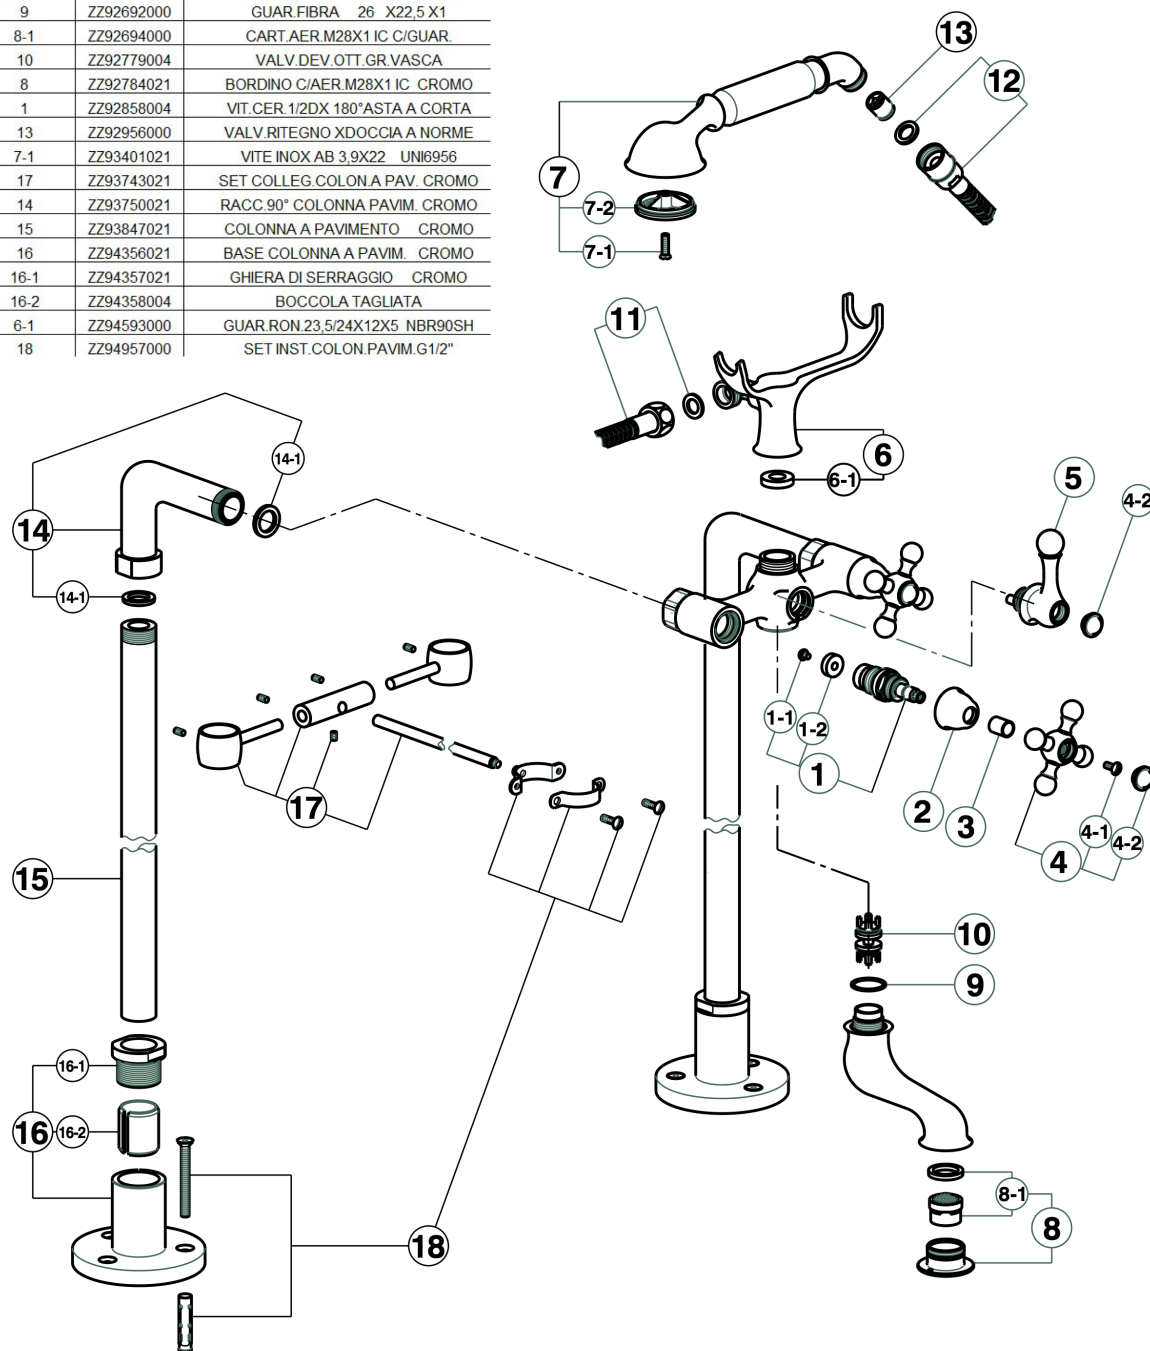

## Bath mixer, with floor column connections ARCANA CERAMIC\_AC004200

TABELLA RICAMBI AC 00420 0 21

NUMERO	CODICE	DESCRIZIONE
7	DS01411021	DOCCIA ARCANA CROMO
11/12	ZA00901021	FLX 150-14 1/2CNx1/2DA CROMO
1	ZZ90257021	DEVIAT.GR.VASCA A MONT CROMO
4	ZZ90307021	MAN.A C/VITE E PLACC. CROMO
7-2	ZZ90544000	DIFFUSORE DOC.NIR-A C/OR MONT
6	ZZ92188021	SUP.DOC.GR.VAS AR COMP. CROMO
4-1	ZZ92609000	VITE M 4,5X10 TB TC ZIGR
4-2	ZZ92617021	PLACC.A VITE MAN.A CROMO
3	ZZ92619021	TUB.COPRIASTA A H15,5 CROMO
2	ZZ92652021	CAPP.COPRIV.D32 H21 AC CROMO
14-1	ZZ92689000	GUAR.24 X16 X2,7 NBR90SH
9	ZZ92692000	GUAR.FIBRA 26 X22,5 X1
8-1	ZZ92694000	CART.AER.M28X1 IC C/GUAR.
10	ZZ92779004	VALV.DEV.OTT.GR.VASCA
8	ZZ92784021	BORDINO C/AER.M28X1 IC CROMO
1	ZZ92858004	VIT.CER.1/2DX 180°ASTA A CORTA
13	ZZ92956000	VALV.RITEGNO XD OCCIA A NORME
7-1	ZZ93401021	VITE INOX AB 3,9X22 UNI6956
17	ZZ93743021	SET COLLEG.COLON.A PAV. CROMO
14	ZZ93750021	RACC.90° COLONNA PAVIM. CROMO
15	ZZ93847021	COLONNA A PAVIMENTO CROMO
16	ZZ94356021	BASE COLONNA A PAVIM. CROMO
16-1	ZZ94357021	GHIERA DI SERRAGGIO CROMO
16-2	ZZ94358004	BOCCOLA TAGLIATA
6-1	ZZ94593000	GUAR.RON.23,5/24X12X5 NBR90SH
18	ZZ94957000	SET INST.COLON.PAVIM.G1/2"

AC004200

<https://en.cisal.it/bath-mixer-with-floor-column-connections-arcana-ceramic-ac004200>

2026-06-13