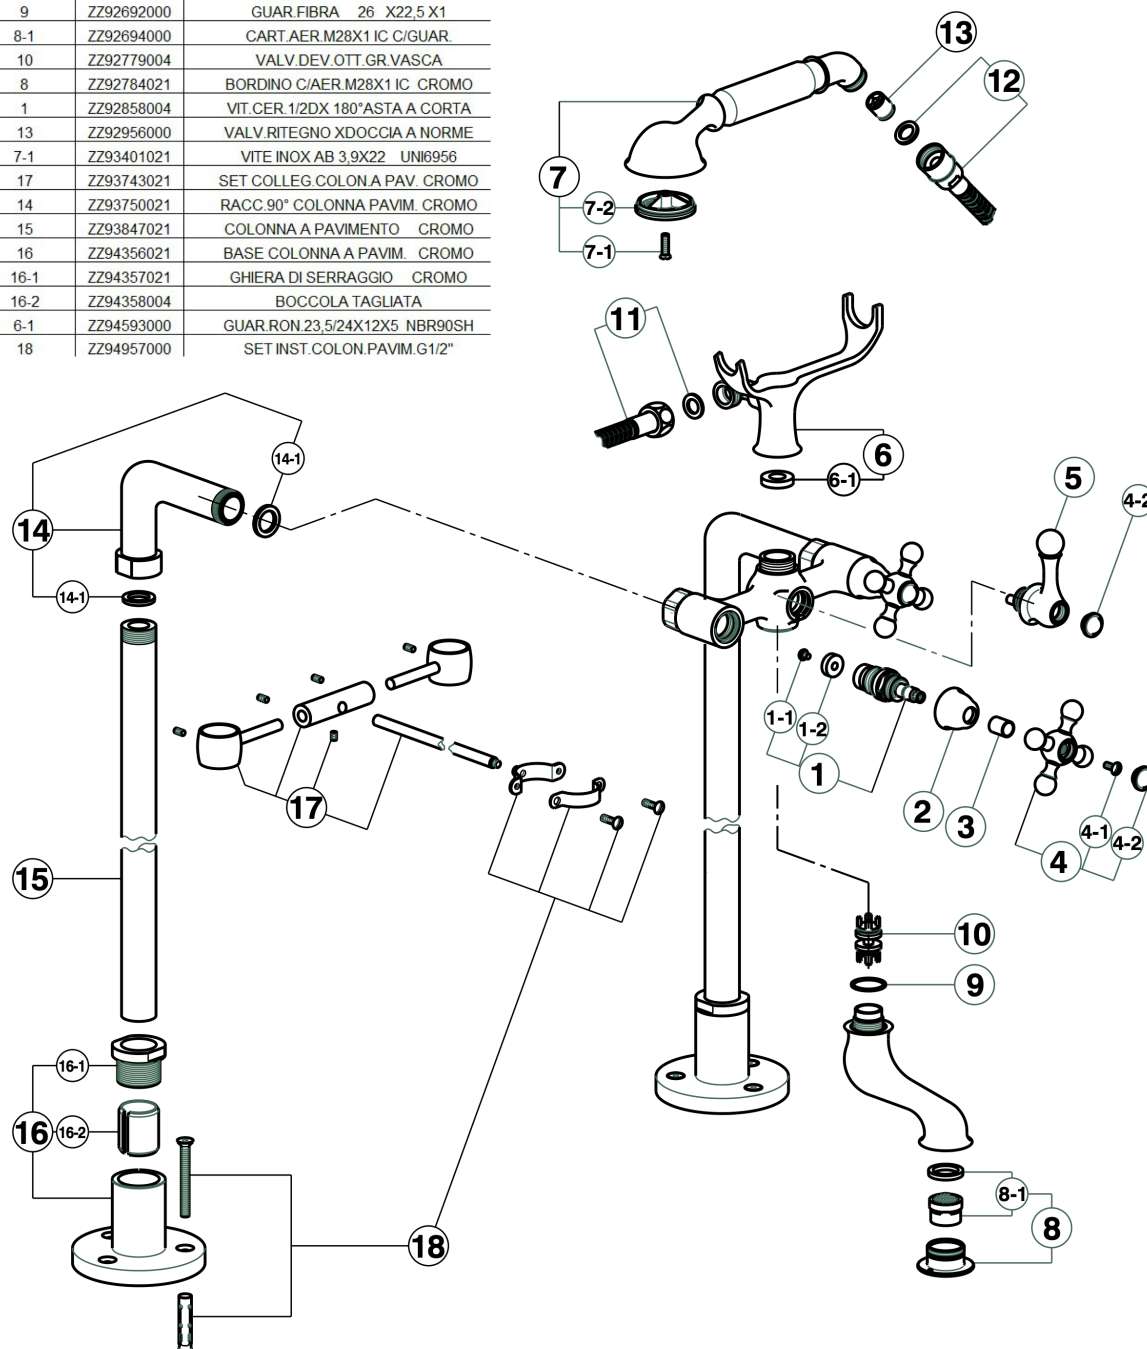

Bath mixer, with floor column connections ARCANA CERAMIC_AC004200

MODEL **AC004200**

Bath mixer, with floor column connections, handshower holder on cradle, Arcana one spray handshower, 150 cm Brass Flexible Hose

AVAILABLE FINISHINGS

-  **21** 21 Chrome
-  **24** 24 Gold
-  **26** 26 Old Copper
-  **27** 27 Old Bronze
-  **74** 74 Chrome/Gold

CHARACTERISTICS

Bath mixer, with floor column connections ARCANA CERAMIC_AC004200

TABELLA RICAMBI AC 00420 0 21

NUMERO	CODICE	DESCRIZIONE
7	DS01411021	DOCCIA ARCANA CROMO
11/12	ZA00901021	FLX 150-14 1/2CNx1/2DA CROMO
1	ZZ90257021	DEVIAT.GR.VASCA A MONT CROMO
4	ZZ90307021	MAN.A C/VITE E PLACC. CROMO
7-2	ZZ90544000	DIFFUSORE DOC.NIR-A C/OR MONT
6	ZZ92188021	SUP.DOC.GR.VAS AR COMP. CROMO
4-1	ZZ92609000	VITE M 4,5X10 TB TC ZIGR
4-2	ZZ92617021	PLACC.A VITE MAN.A CROMO
3	ZZ92619021	TUB.COPRIASTA A H15,5 CROMO
2	ZZ92652021	CAPP.COPRIV.D32 H21 AC CROMO
14-1	ZZ92689000	GUAR.24 X16 X2,7 NBR90SH
9	ZZ92692000	GUAR.FIBRA 26 X22,5 X1
8-1	ZZ92694000	CART.AER.M28X1 IC C/GUAR.
10	ZZ92779004	VALV.DEV.OTT.GR.VASCA
8	ZZ92784021	BORDINO C/AER.M28X1 IC CROMO
1	ZZ92858004	VIT.CER.1/2DX 180°ASTA A CORTA
13	ZZ92956000	VALV.RITEGNO XD OCCIA A NORME
7-1	ZZ93401021	VITE INOX AB 3,9X22 UNI6956
17	ZZ93743021	SET COLLEG.COLON.A PAV. CROMO
14	ZZ93750021	RACC.90° COLONNA PAVIM. CROMO
15	ZZ93847021	COLONNA A PAVIMENTO CROMO
16	ZZ94356021	BASE COLONNA A PAVIM. CROMO
16-1	ZZ94357021	GHIERA DI SERRAGGIO CROMO
16-2	ZZ94358004	BOCCOLA TAGLIATA
6-1	ZZ94593000	GUAR.RON.23,5/24X12X5 NBR90SH
18	ZZ94957000	SET INST.COLON.PAVIM.G1/2"

AC004200

<https://en.cisal.it/bath-mixer-with-floor-column-connections-arcana-ceramic-ac004200>

2026-06-14