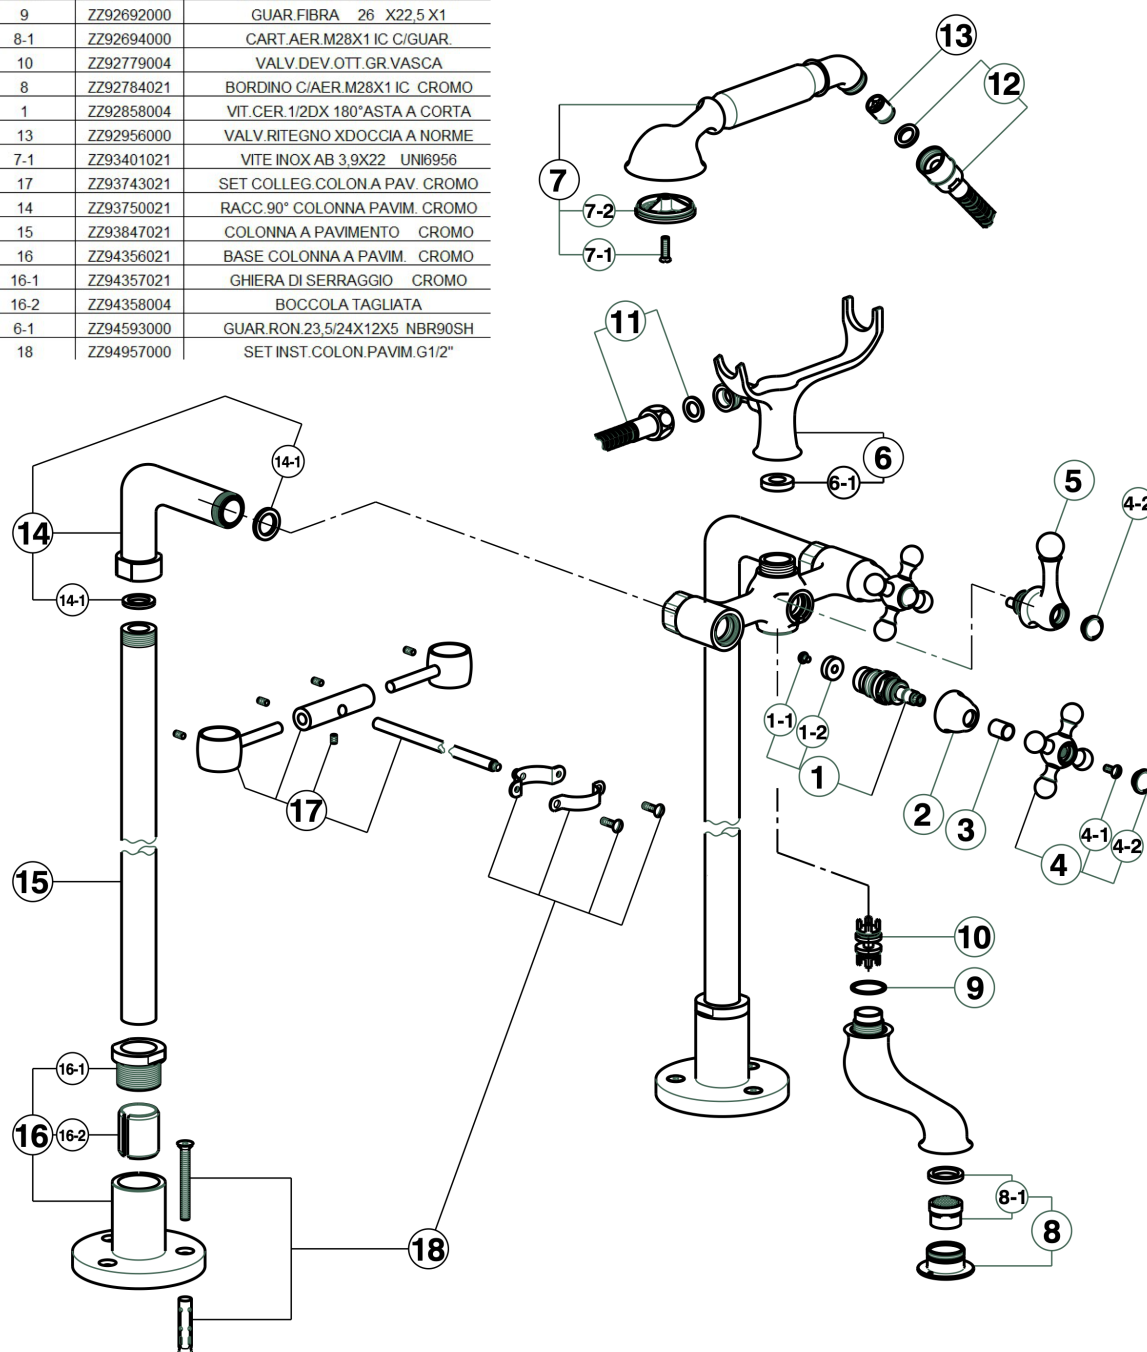

## Bath mixer, with floor column connections ARCANA CERAMIC\_AC004200

MODEL **AC004200**

Bath mixer, with floor column connections, handshower holder on cradle, Arcana one spray handshower, 150 cm Brass Flexible Hose

## Bath mixer, with floor column connections ARCANA CERAMIC\_AC004200

TABELLA RICAMBI AC 00420 0 21

NUMERO	CODICE	DESCRIZIONE
7	DS01411021	DOCCIA ARCANA CROMO
11/12	ZA00901021	FLX 150-14 1/2CNx1/2DA CROMO
1	ZZ90257021	DEVIAT.GR.VASCA A MONT CROMO
4	ZZ90307021	MAN.A C/VITE E PLACC. CROMO
7-2	ZZ90544000	DIFFUSORE DOC.NIR-A C/OR MONT
6	ZZ92188021	SUP.DOC.GR.VAS AR COMP. CROMO
4-1	ZZ92609000	VITE M 4,5X10 TB TC ZIGR
4-2	ZZ92617021	PLACC.A VITE MAN.A CROMO
3	ZZ92619021	TUB.COPRIASTA A H15,5 CROMO
2	ZZ92652021	CAPP.COPRIV.D32 H21 AC CROMO
14-1	ZZ92689000	GUAR.24 X16 X2,7 NBR90SH
9	ZZ92692000	GUAR.FIBRA 26 X22,5 X1
8-1	ZZ92694000	CART.AER.M28X1 IC C/GUAR.
10	ZZ92779004	VALV.DEV.OTT.GR.VASCA
8	ZZ92784021	BORDINO C/AER.M28X1 IC CROMO
1	ZZ92858004	VIT.CER.1/2DX 180°ASTA A CORTA
13	ZZ92956000	VALV.RITEGNO XD OCCIA A NORME
7-1	ZZ93401021	VITE INOX AB 3,9X22 UNI6956
17	ZZ93743021	SET COLLEG.COLON.A PAV. CROMO
14	ZZ93750021	RACC.90° COLONNA PAVIM. CROMO
15	ZZ93847021	COLONNA A PAVIMENTO CROMO
16	ZZ94356021	BASE COLONNA A PAVIM. CROMO
16-1	ZZ94357021	GHIERA DI SERRAGGIO CROMO
16-2	ZZ94358004	BOCCOLA TAGLIATA
6-1	ZZ94593000	GUAR.RON.23,5/24X12X5 NBR90SH
18	ZZ94957000	SET INST.COLON.PAVIM.G1/2"

AC004200

<https://en.cisal.it/bath-mixer-with-floor-column-connections-arcana-ceramic-ac004200>

2026-04-30