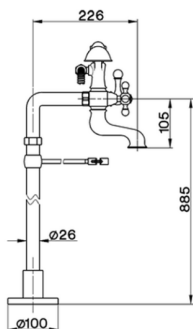

AVAILABLE FINISHINGS

- **21** 21 Chrome
- **24** 24 Gold
- **26** 26 Old Copper
- **27** 27 Old Bronze
- **74** 74 Chrome/Gold

CHARACTERISTICS