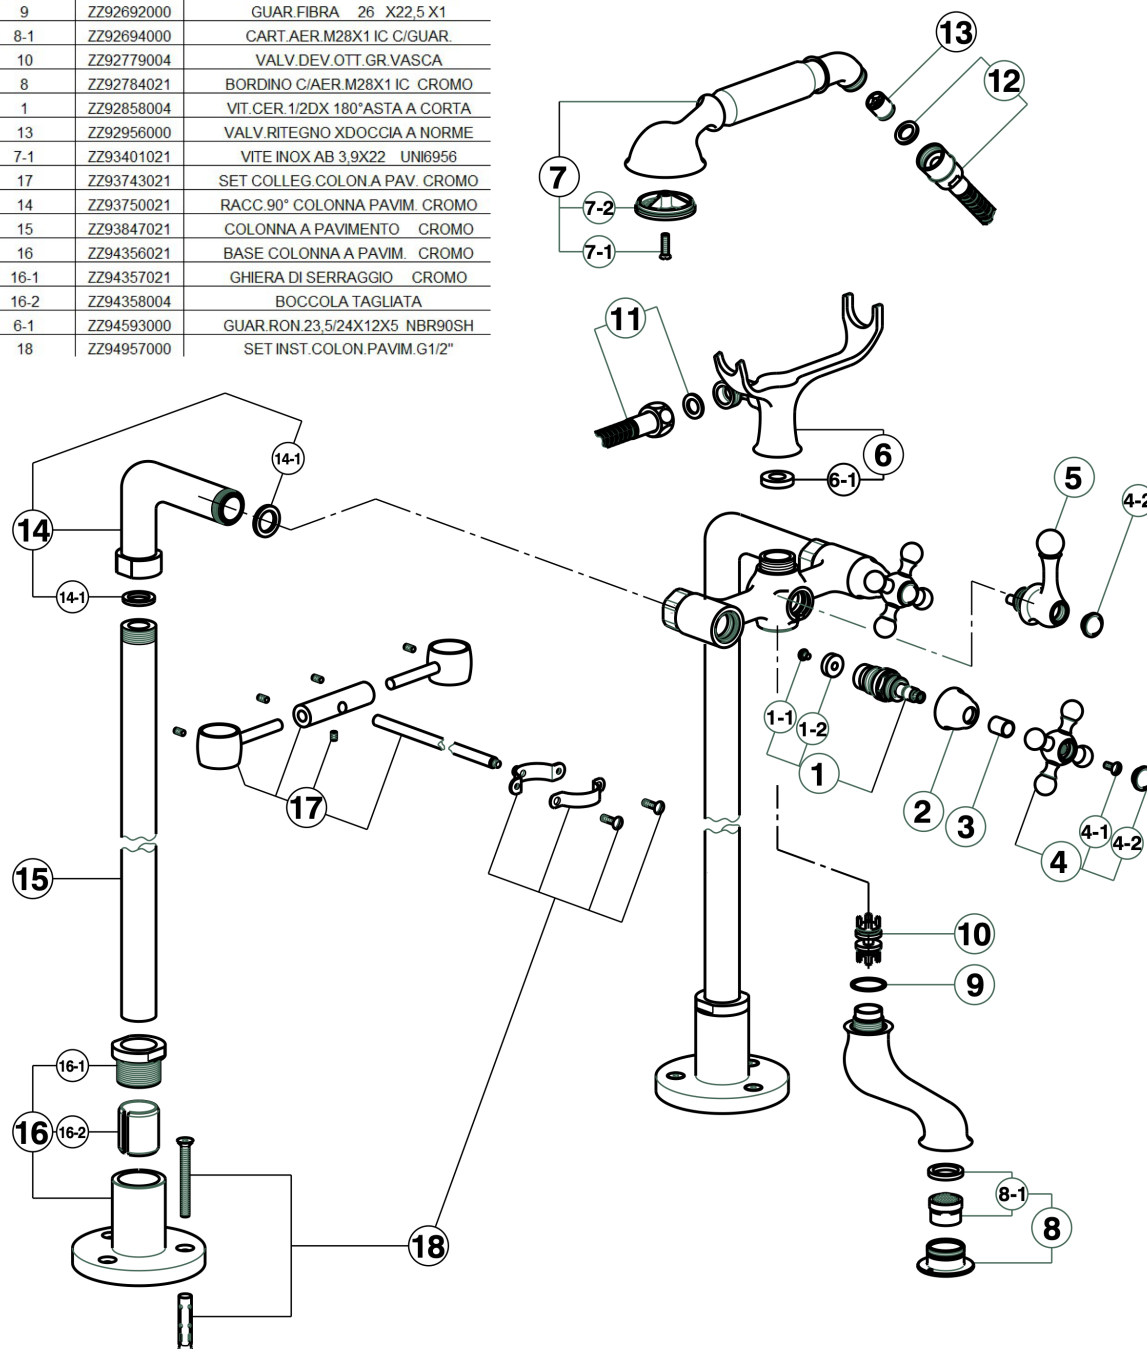

Bath mixer, with floor column connections ARCANA CERAMIC_AC004200

TABELLA RICAMBI AC 00420 0 21

NUMERO	CODICE	DESCRIZIONE
7	DS01411021	DOCCIA ARCANA CROMO
11/12	ZA00901021	FLX 150-14 1/2CNx1/2DA CROMO
1	ZZ90257021	DEVIAT.GR.VASCA A MONT CROMO
4	ZZ90307021	MAN.A C/VITE E PLACC. CROMO
7-2	ZZ90544000	DIFFUSORE DOC.NIR-A C/OR MONT
6	ZZ92188021	SUP.DOC.GR.VAS AR COMP. CROMO
4-1	ZZ92609000	VITE M 4,5X10 TB TC ZIGR
4-2	ZZ92617021	PLACC.A VITE MAN.A CROMO
3	ZZ92619021	TUB.COPRIASTA A H15,5 CROMO
2	ZZ92652021	CAPP.COPRIV.D32 H21 AC CROMO
14-1	ZZ92689000	GUAR.24 X16 X2,7 NBR90SH
9	ZZ92692000	GUAR.FIBRA 26 X22,5 X1
8-1	ZZ92694000	CART.AER.M28X1 IC C/GUAR.
10	ZZ92779004	VALV.DEV.OTT.GR.VASCA
8	ZZ92784021	BORDINO C/AER.M28X1 IC CROMO
1	ZZ92858004	VIT.CER.1/2DX 180°ASTA A CORTA
13	ZZ92956000	VALV.RITEGNO XD OCCIA A NORME
7-1	ZZ93401021	VITE INOX AB 3,9X22 UNI6956
17	ZZ93743021	SET COLLEG.COLON.A PAV. CROMO
14	ZZ93750021	RACC.90° COLONNA PAVIM. CROMO
15	ZZ93847021	COLONNA A PAVIMENTO CROMO
16	ZZ94356021	BASE COLONNA A PAVIM. CROMO
16-1	ZZ94357021	GHIERA DI SERRAGGIO CROMO
16-2	ZZ94358004	BOCCOLA TAGLIATA
6-1	ZZ94593000	GUAR.RON.23,5/24X12X5 NBR90SH
18	ZZ94957000	SET INST.COLON.PAVIM.G1/2"

AC004200

<https://en.cisal.it/bath-mixer-with-floor-column-connections-arcana-ceramic-ac004200>

2026-04-09