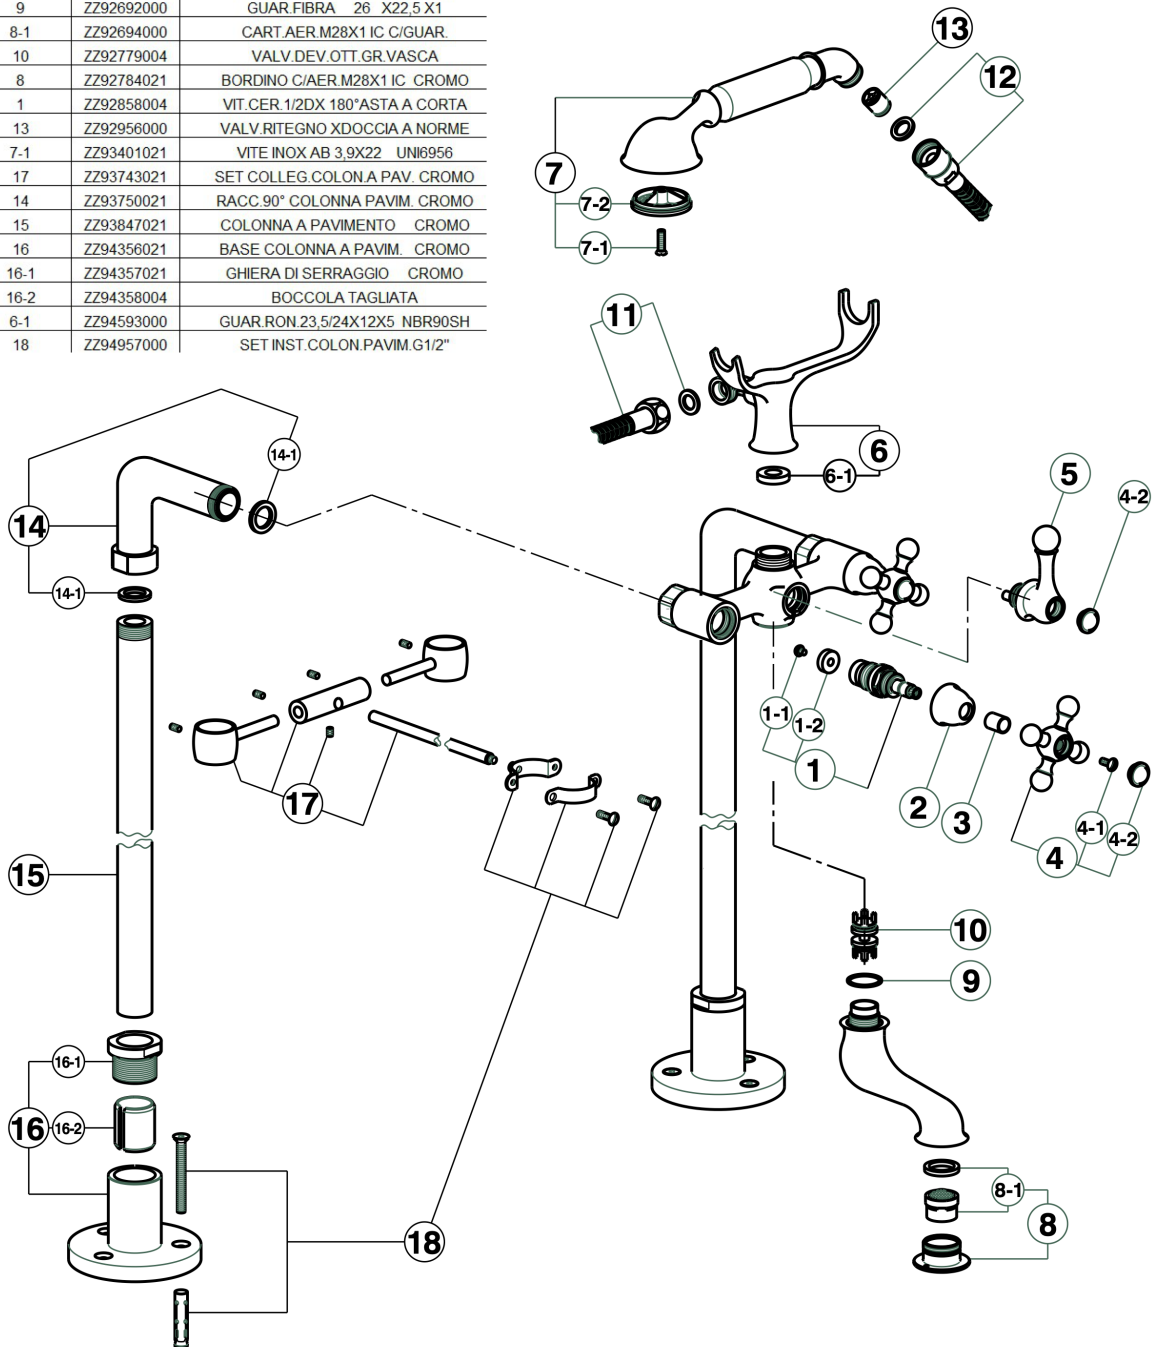

Bath mixer, with floor column connections ARCANA CERAMIC_AC004200

TABELLA RICAMBI AC 00420 0 21

NUMERO	CODICE	DESCRIZIONE
7	DS01411021	DOCCIA ARCANA CROMO
11/12	ZA00901021	FLX 150-14 1/2CNx1/2DA CROMO
1	ZZ90257021	DEVIAT.GR.VASCA A MONT CROMO
4	ZZ90307021	MAN.A C/VITE E PLACC. CROMO
7-2	ZZ90544000	DIFFUSORE DOC.NIR-A C/OR MONT
6	ZZ92188021	SUP.DOC.GR.VAS AR COMP. CROMO
4-1	ZZ92609000	VITE M 4,5X10 TB TC ZIGR
4-2	ZZ92617021	PLACC.A VITE MAN.A CROMO
3	ZZ92619021	TUB.COPRIASTA A H15,5 CROMO
2	ZZ92652021	CAPP.COPRIV.D32 H21 AC CROMO
14-1	ZZ92689000	GUAR.24 X16 X2,7 NBR90SH
9	ZZ92692000	GUAR.FIBRA 26 X22,5 X1
8-1	ZZ92694000	CART.AER.M28X1 IC C/GUAR.
10	ZZ92779004	VALV.DEV.OTT.GR.VASCA
8	ZZ92784021	BORDINO C/AER.M28X1 IC CROMO
1	ZZ92858004	VIT.CER.1/2DX 180°ASTA A CORTA
13	ZZ92956000	VALV.RITEGNO XD OCCIA A NORME
7-1	ZZ93401021	VITE INOX AB 3,9X22 UNI6956
17	ZZ93743021	SET COLLEG.COLON.A PAV. CROMO
14	ZZ93750021	RACC.90° COLONNA PAVIM. CROMO
15	ZZ93847021	COLONNA A PAVIMENTO CROMO
16	ZZ94356021	BASE COLONNA A PAVIM. CROMO
16-1	ZZ94357021	GHIERA DI SERRAGGIO CROMO
16-2	ZZ94358004	BOCCOLA TAGLIATA
6-1	ZZ94593000	GUAR.RON.23,5/24X12X5 NBR90SH
18	ZZ94957000	SET INST.COLON.PAVIM.G1/2"

AC004200

<https://en.cisal.it/bath-mixer-with-floor-column-connections-arcana-ceramic-ac004200>

2026-04-30