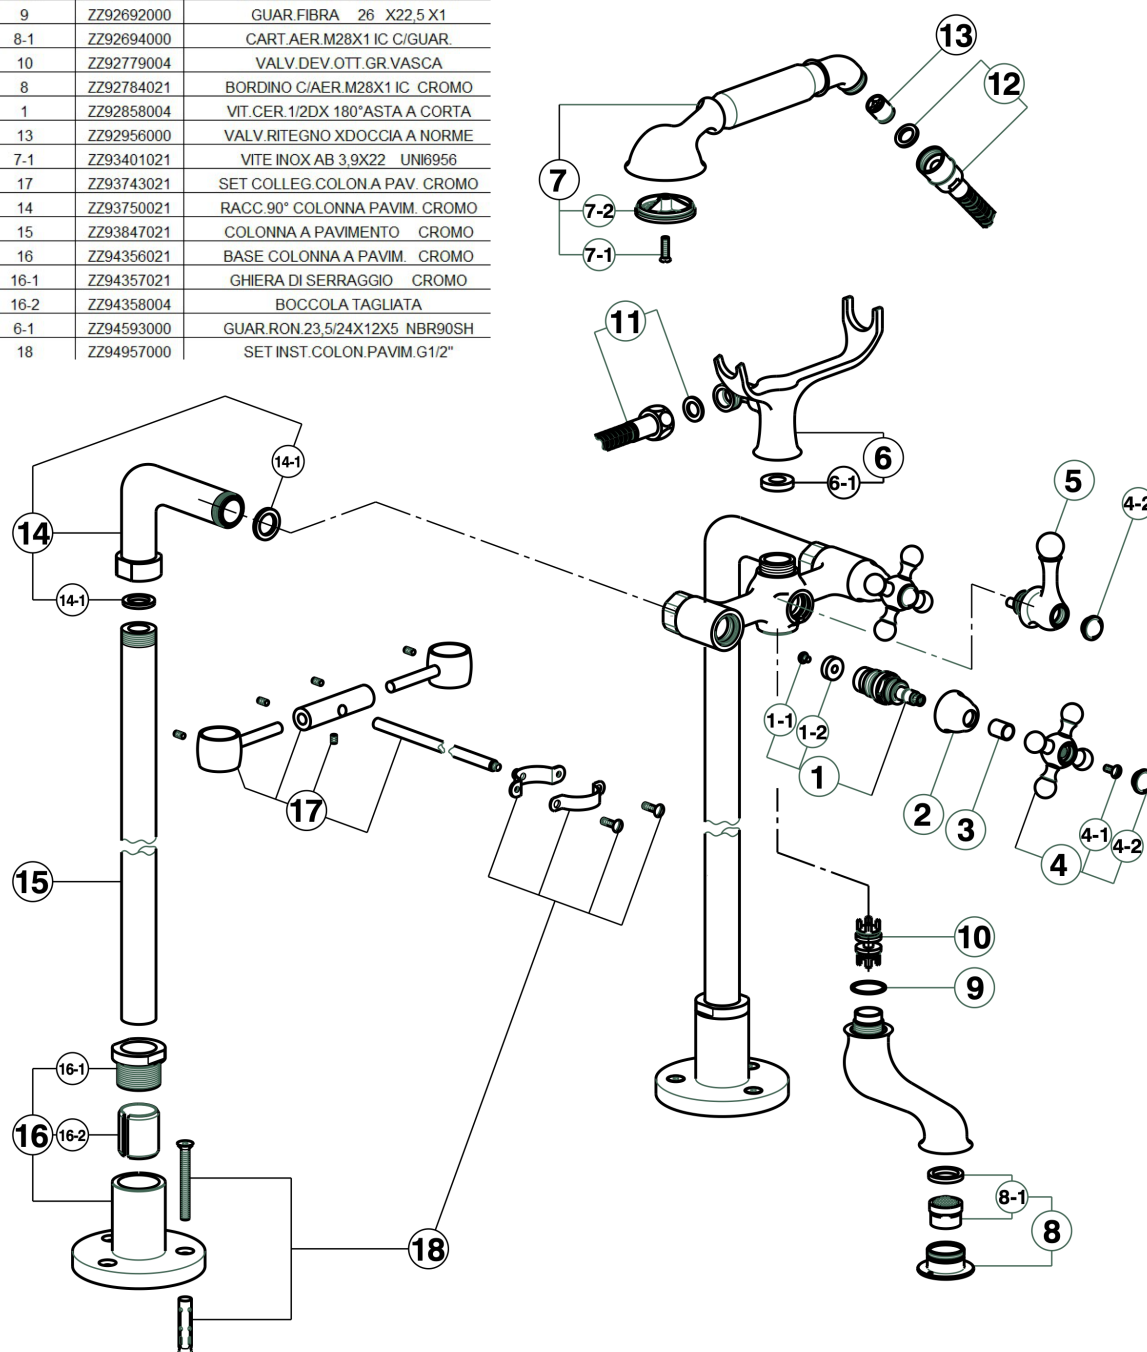

Bath mixer, with floor column connections ARCANA CERAMIC_AC004200

MODEL **AC004200**

Bath mixer, with floor column connections, handshower holder on cradle, Arcana one spray handshower, 150 cm Brass Flexible Hose

AVAILABLE FINISHINGS

-  **21** 21 Chrome
-  **24** 24 Gold
-  **26** 26 Old Copper
-  **27** 27 Old Bronze
-  **74** 74 Chrome/Gold

CHARACTERISTICS

Bath mixer, with floor column connections ARCANA CERAMIC_AC004200

TABELLA RICAMBI AC 00420 0 21

NUMERO	CODICE	DESCRIZIONE
7	DS01411021	DOCCIA ARCANA CROMO
11/12	ZA00901021	FLX 150-14 1/2CNx1/2DA CROMO
1	ZZ90257021	DEVIAT.GR.VASCA A MONT CROMO
4	ZZ90307021	MAN.A C/VITE E PLACC. CROMO
7-2	ZZ90544000	DIFFUSORE DOC.NIR-A C/OR MONT
6	ZZ92188021	SUP.DOC.GR.VAS AR COMP. CROMO
4-1	ZZ92609000	VITE M 4,5X10 TB TC ZIGR
4-2	ZZ92617021	PLACC.A VITE MAN.A CROMO
3	ZZ92619021	TUB.COPRIASTA A H15,5 CROMO
2	ZZ92652021	CAPP.COPRIV.D32 H21 AC CROMO
14-1	ZZ92689000	GUAR.24 X16 X2,7 NBR90SH
9	ZZ92692000	GUAR.FIBRA 26 X22,5 X1
8-1	ZZ92694000	CART.AER.M28X1 IC C/GUAR.
10	ZZ92779004	VALV.DEV.OTT.GR.VASCA
8	ZZ92784021	BORDINO C/AER.M28X1 IC CROMO
1	ZZ92858004	VIT.CER.1/2DX 180°ASTA A CORTA
13	ZZ92956000	VALV.RITEGNO XD OCCIA A NORME
7-1	ZZ93401021	VITE INOX AB 3,9X22 UNI6956
17	ZZ93743021	SET COLLEG.COLON.A PAV. CROMO
14	ZZ93750021	RACC.90° COLONNA PAVIM. CROMO
15	ZZ93847021	COLONNA A PAVIMENTO CROMO
16	ZZ94356021	BASE COLONNA A PAVIM. CROMO
16-1	ZZ94357021	GHIERA DI SERRAGGIO CROMO
16-2	ZZ94358004	BOCCOLA TAGLIATA
6-1	ZZ94593000	GUAR.RON.23,5/24X12X5 NBR90SH
18	ZZ94957000	SET INST.COLON.PAVIM.G1/2"

AC004200

<https://en.cisal.it/bath-mixer-with-floor-column-connections-arcana-ceramic-ac004200>

2026-04-10