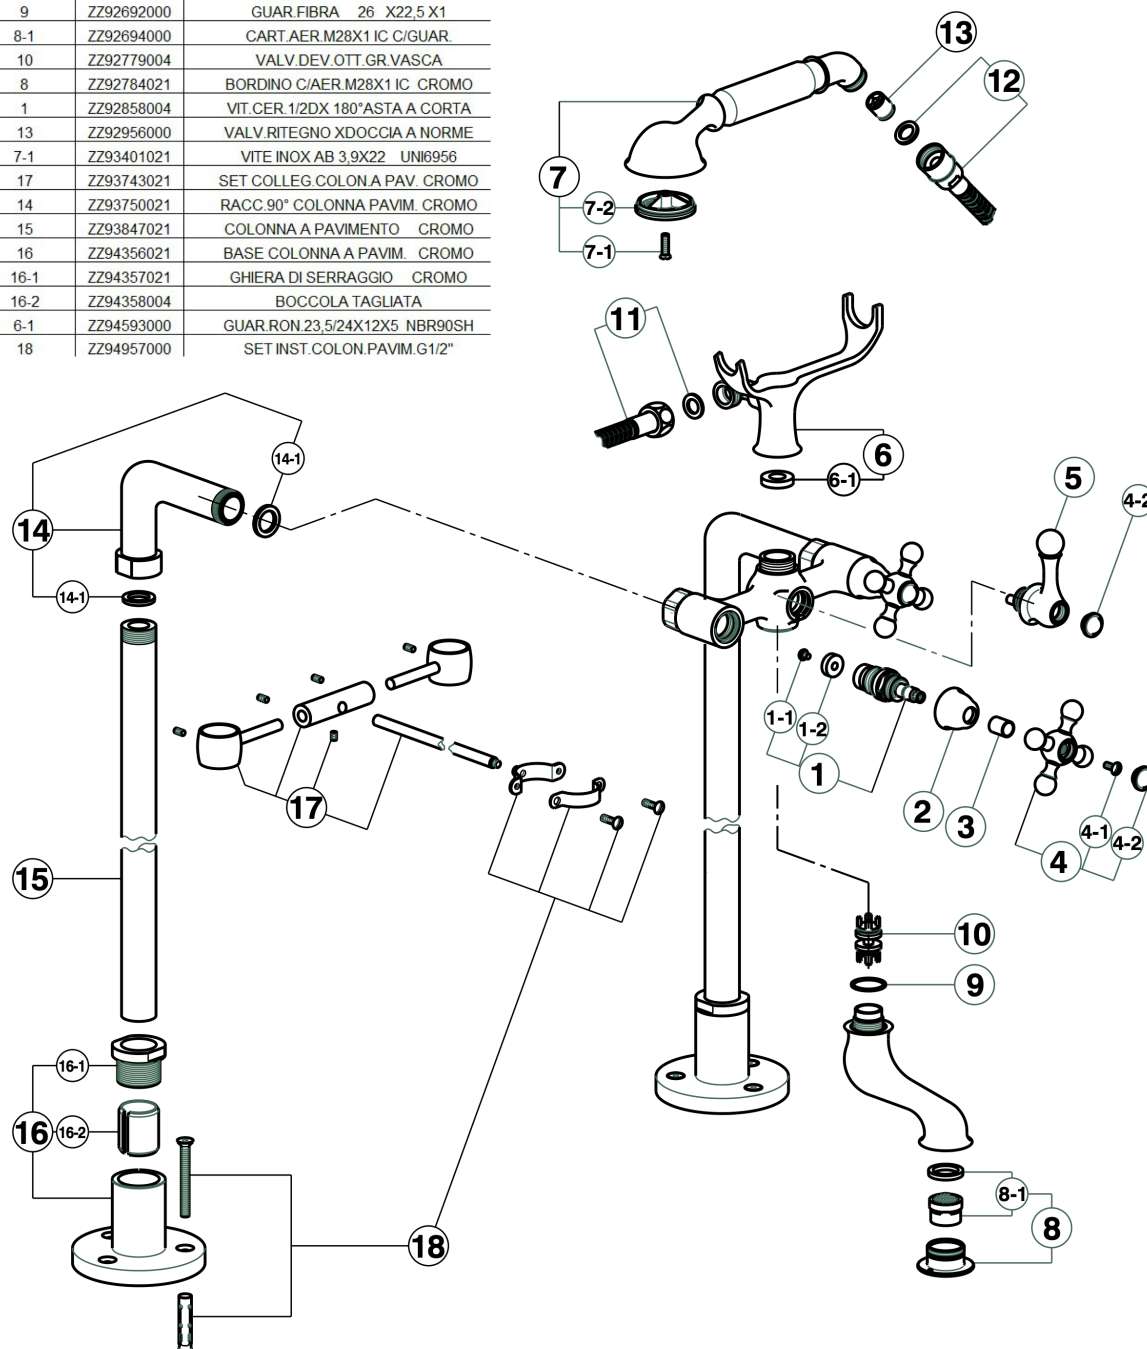

Bath mixer, with floor column connections ARCANA CERAMIC_AC004200

MODEL **AC004200**

Bath mixer, with floor column connections, handshower holder on cradle, Arcana one spray handshower, 150 cm Brass Flexible Hose

AVAILABLE FINISHINGS

-  **21** 21 Chrome
-  **24** 24 Gold
-  **26** 26 Old Copper
-  **27** 27 Old Bronze
-  **74** 74 Chrome/Gold

CHARACTERISTICS

Bath mixer, with floor column connections ARCANA CERAMIC_AC004200

TABELLA RICAMBI AC 00420 0 21

NUMERO	CODICE	DESCRIZIONE
7	DS01411021	DOCCIA ARCANA CROMO
11/12	ZA00901021	FLX 150-14 1/2CNx1/2DA CROMO
1	ZZ90257021	DEVIAT.GR.VASCA A MONT CROMO
4	ZZ90307021	MAN.A C/VITE E PLACC. CROMO
7-2	ZZ90544000	DIFFUSORE DOC.NIR-A C/OR MONT
6	ZZ92188021	SUP.DOC.GR.VAS AR COMP. CROMO
4-1	ZZ92609000	VITE M 4,5X10 TB TC ZIGR
4-2	ZZ92617021	PLACC.A VITE MAN.A CROMO
3	ZZ92619021	TUB.COPRIASTA A H15,5 CROMO
2	ZZ92652021	CAPP.COPRIV.D32 H21 AC CROMO
14-1	ZZ92689000	GUAR.24 X16 X2,7 NBR90SH
9	ZZ92692000	GUAR.FIBRA 26 X22,5 X1
8-1	ZZ92694000	CART.AER.M28X1 IC C/GUAR.
10	ZZ92779004	VALV.DEV.OTT.GR.VASCA
8	ZZ92784021	BORDINO C/AER.M28X1 IC CROMO
1	ZZ92858004	VIT.CER.1/2DX 180°ASTA A CORTA
13	ZZ92956000	VALV.RITEGNO XD OCCIA A NORME
7-1	ZZ93401021	VITE INOX AB 3,9X22 UNI6956
17	ZZ93743021	SET COLLEG.COLON.A PAV. CROMO
14	ZZ93750021	RACC.90° COLONNA PAVIM. CROMO
15	ZZ93847021	COLONNA A PAVIMENTO CROMO
16	ZZ94356021	BASE COLONNA A PAVIM. CROMO
16-1	ZZ94357021	GHIERA DI SERRAGGIO CROMO
16-2	ZZ94358004	BOCCOLA TAGLIATA
6-1	ZZ94593000	GUAR.RON.23,5/24X12X5 NBR90SH
18	ZZ94957000	SET INST.COLON.PAVIM.G1/2"

AC004200

<https://en.cisal.it/bath-mixer-with-floor-column-connections-arcana-ceramic-ac004200>

2026-06-13