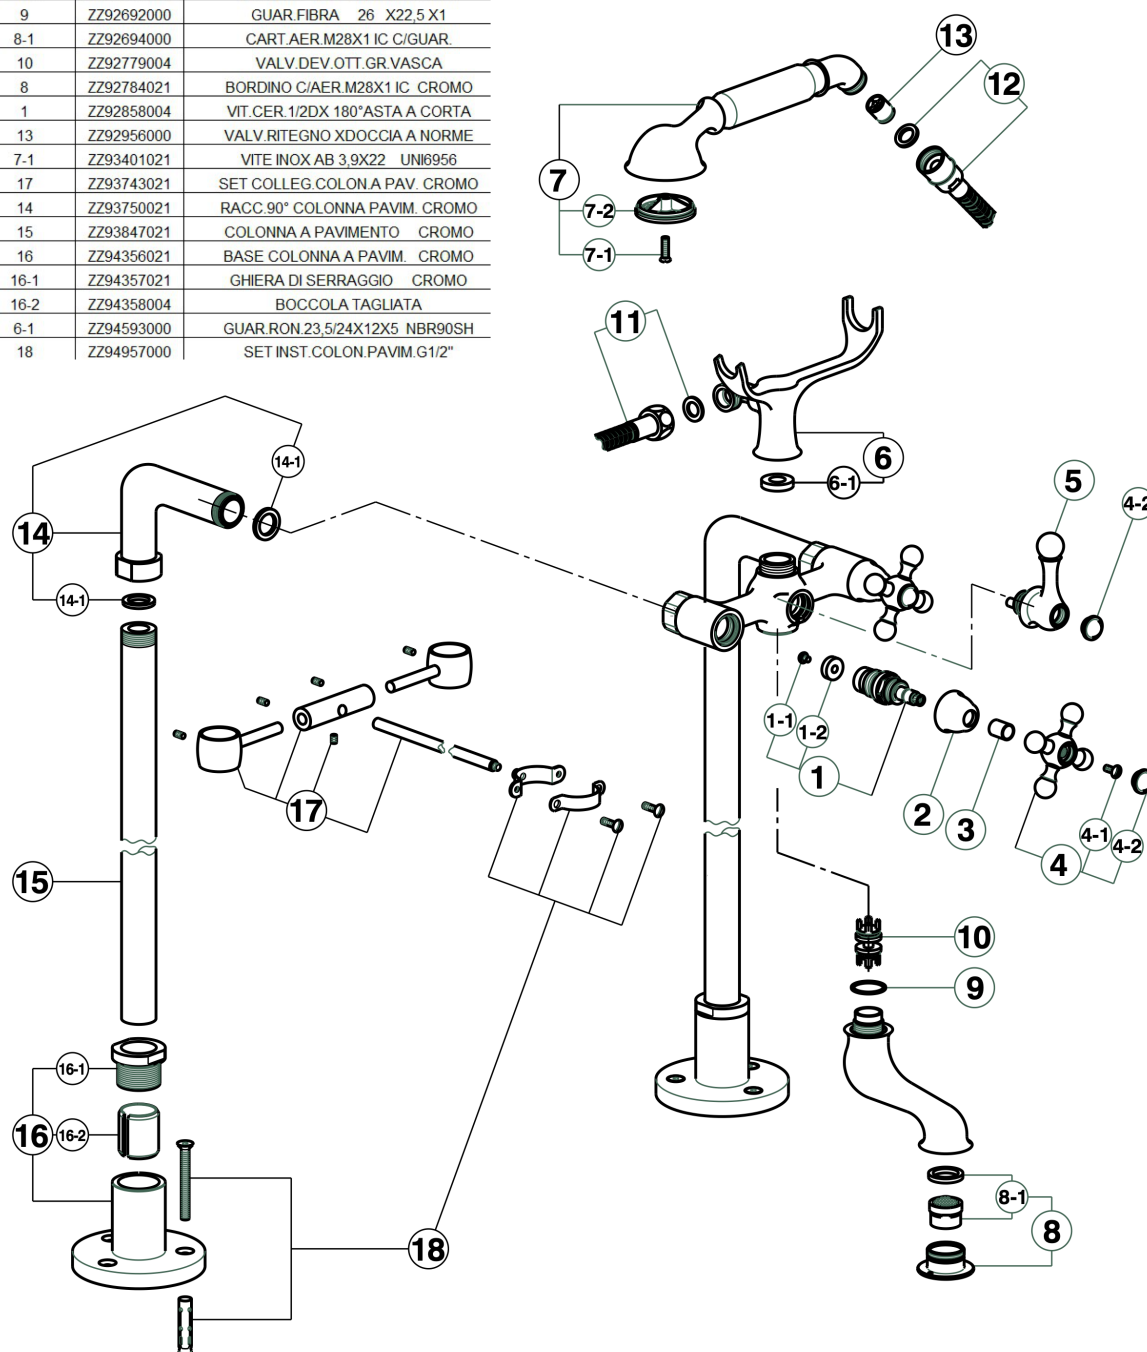

## Bath mixer, with floor column connections ARCANA CERAMIC\_AC004200

TABELLA RICAMBI AC 00420 0 21

NUMERO	CODICE	DESCRIZIONE
7	DS01411021	DOCCIA ARCANA CROMO
11/12	ZA00901021	FLX 150-14 1/2CNx1/2DA CROMO
1	ZZ90257021	DEVIAT.GR.VASCA A MONT CROMO
4	ZZ90307021	MAN.A C/VITE E PLACC. CROMO
7-2	ZZ90544000	DIFFUSORE DOC.NIR-A C/OR MONT
6	ZZ92188021	SUP.DOC.GR.VAS AR COMP. CROMO
4-1	ZZ92609000	VITE M 4,5X10 TB TC ZIGR
4-2	ZZ92617021	PLACC.A VITE MAN.A CROMO
3	ZZ92619021	TUB.COPRIASTA A H15,5 CROMO
2	ZZ92652021	CAPP.COPRIV.D32 H21 AC CROMO
14-1	ZZ92689000	GUAR.24 X16 X2,7 NBR90SH
9	ZZ92692000	GUAR.FIBRA 26 X22,5 X1
8-1	ZZ92694000	CART.AER.M28X1 IC C/GUAR.
10	ZZ92779004	VALV.DEV.OTT.GR.VASCA
8	ZZ92784021	BORDINO C/AER.M28X1 IC CROMO
1	ZZ92858004	VIT.CER.1/2DX 180°ASTA A CORTA
13	ZZ92956000	VALV.RITEGNO XD OCCIA A NORME
7-1	ZZ93401021	VITE INOX AB 3,9X22 UNI6956
17	ZZ93743021	SET COLLEG.COLON.A PAV. CROMO
14	ZZ93750021	RACC.90° COLONNA PAVIM. CROMO
15	ZZ93847021	COLONNA A PAVIMENTO CROMO
16	ZZ94356021	BASE COLONNA A PAVIM. CROMO
16-1	ZZ94357021	GHIERA DI SERRAGGIO CROMO
16-2	ZZ94358004	BOCCOLA TAGLIATA
6-1	ZZ94593000	GUAR.RON.23,5/24X12X5 NBR90SH
18	ZZ94957000	SET INST.COLON.PAVIM.G1/2"

AC004200

<https://en.cisal.it/bath-mixer-with-floor-column-connections-arcana-ceramic-ac004200>

2026-04-10