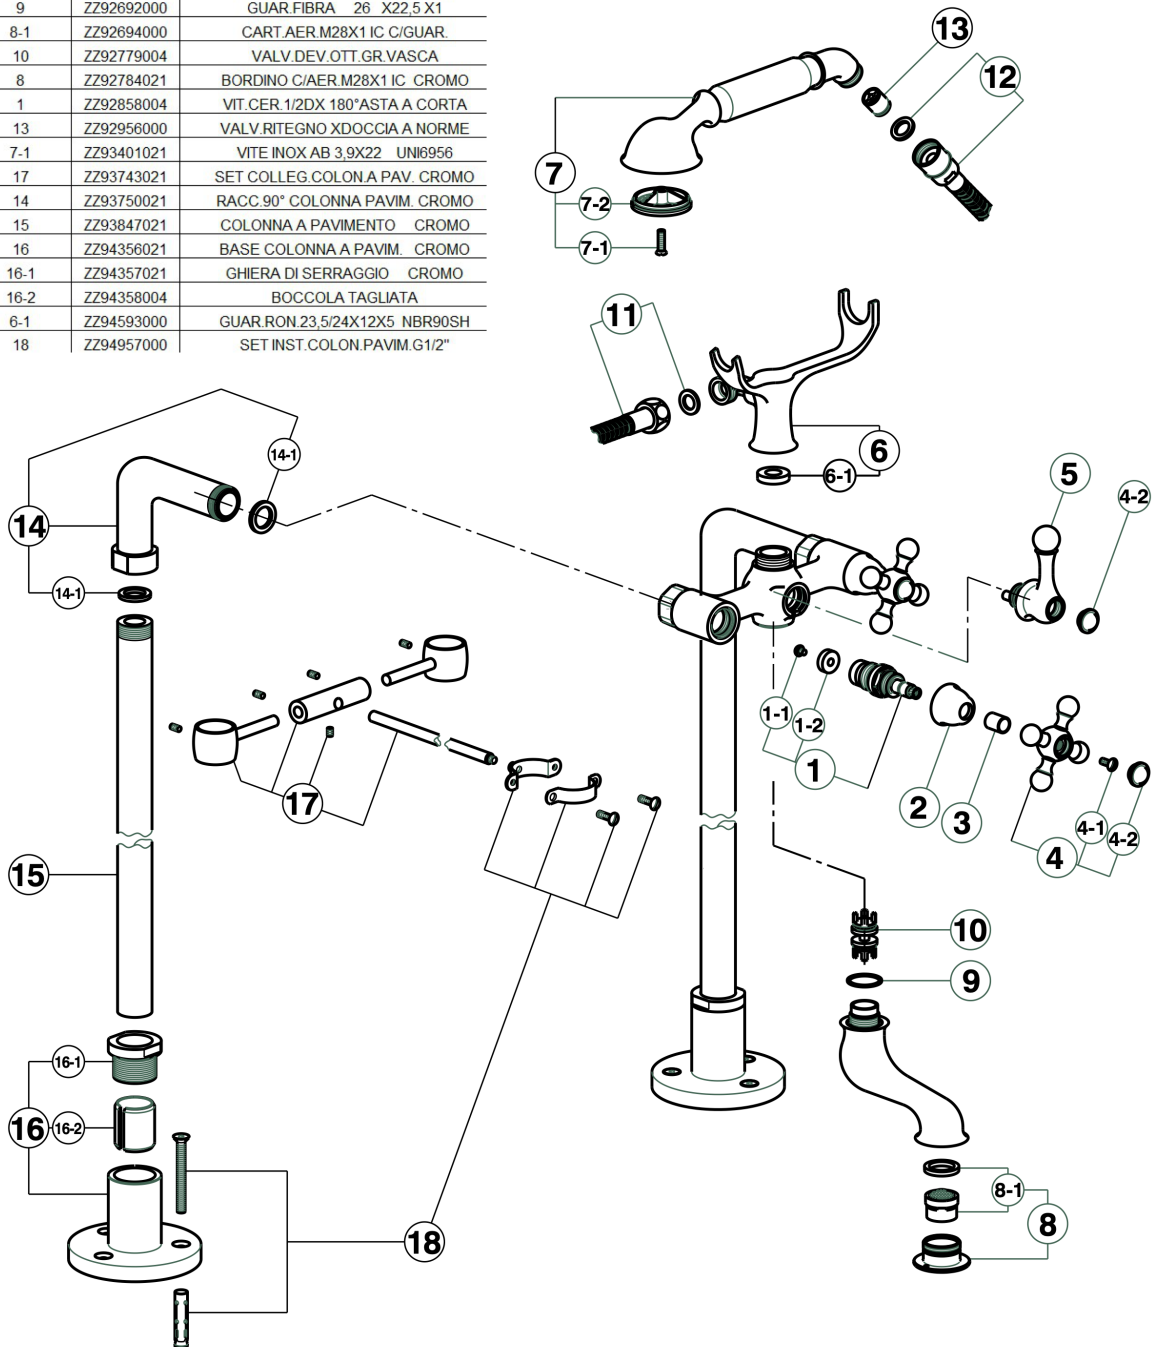

## Bath mixer, with floor column connections ARCANA CERAMIC\_AC004200

TABELLA RICAMBI AC 00420 0 21

NUMERO	CODICE	DESCRIZIONE
7	DS01411021	DOCCIA ARCANA CROMO
11/12	ZA00901021	FLX 150-14 1/2CNx1/2DA CROMO
1	ZZ90257021	DEVIAT.GR.VASCA A MONT CROMO
4	ZZ90307021	MAN.A C/VITE E PLACC. CROMO
7-2	ZZ90544000	DIFFUSORE DOC.NIR-A C/OR MONT
6	ZZ92188021	SUP.DOC.GR.VAS AR COMP. CROMO
4-1	ZZ92609000	VITE M 4,5X10 TB TC ZIGR
4-2	ZZ92617021	PLACC.A VITE MAN.A CROMO
3	ZZ92619021	TUB.COPRIASTA A H15,5 CROMO
2	ZZ92652021	CAPP.COPRIV.D32 H21 AC CROMO
14-1	ZZ92689000	GUAR.24 X16 X2,7 NBR90SH
9	ZZ92692000	GUAR.FIBRA 26 X22,5 X1
8-1	ZZ92694000	CART.AER.M28X1 IC C/GUAR.
10	ZZ92779004	VALV.DEV.OTT.GR.VASCA
8	ZZ92784021	BORDINO C/AER.M28X1 IC CROMO
1	ZZ92858004	VIT.CER.1/2DX 180°ASTA A CORTA
13	ZZ92956000	VALV.RITEGNO XD OCCIA A NORME
7-1	ZZ93401021	VITE INOX AB 3,9X22 UNI6956
17	ZZ93743021	SET COLLEG.COLON.A PAV. CROMO
14	ZZ93750021	RACC.90° COLONNA PAVIM. CROMO
15	ZZ93847021	COLONNA A PAVIMENTO CROMO
16	ZZ94356021	BASE COLONNA A PAVIM. CROMO
16-1	ZZ94357021	GHIERA DI SERRAGGIO CROMO
16-2	ZZ94358004	BOCCOLA TAGLIATA
6-1	ZZ94593000	GUAR.RON.23,5/24X12X5 NBR90SH
18	ZZ94957000	SET INST.COLON.PAVIM.G1/2"

AC004200

<https://en.cisal.it/bath-mixer-with-floor-column-connections-arcana-ceramic-ac004200>

2026-05-01