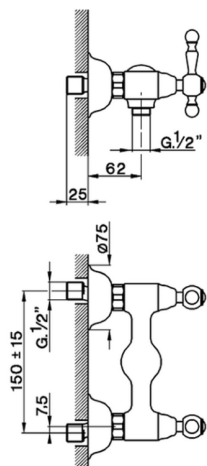

AVAILABLE FINISHINGS

- **21** 21 Chrome
- **24** 24 Gold
- **26** 26 Old Copper
- **27** 27 Old Bronze
- **2A** 2A Satin Brushed Nickel
- **74** 74 Chrome/Gold