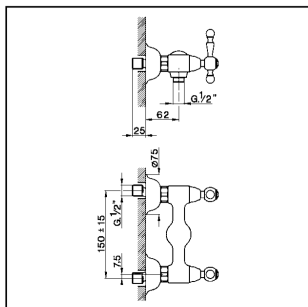

Shower mixer ARCANA AMERICA_AA000441

cisal

AA 00044

- Gruppo doccia esterno
- Wall-mounted shower mixer
- Brausebatterie
- Mélangeur douche