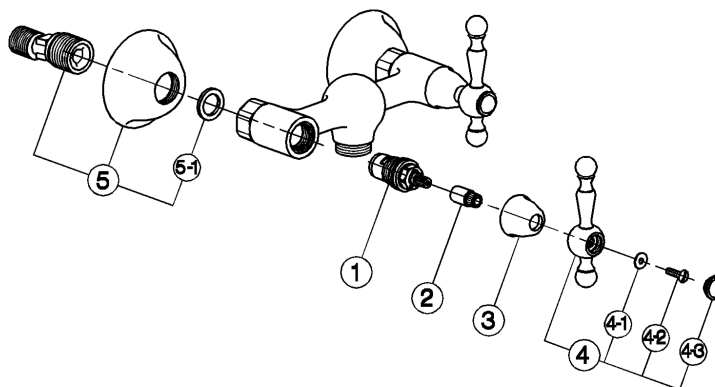

bar	PORTATA * FLOW RATE DURCHFLOSS DEBIT l/min.
0,5	10
1	14
2	19,5
3	24
4	27,5
5	31

* con resistenza silenziosa della classe di portata B (25.2 l/min. a 3 bar)
with hydraulic resistance of flow rate class B (25.2 l/min. at 3 bar)
mit geräuscharmen Widerstand der Durchflussklasse B (25.2 l/min. bei 3 bar)
avec aérateur classe B (25.2 l/min. à 3 bar)

NR.	DESCRIZIONE DESCRIPTION BESCHREIBUNG DESCRIPTION	N. CODICE CODE NO. WERKSNR. NR. CODE	NR.	DESCRIZIONE DESCRIPTION BESCHREIBUNG DESCRIPTION	N. CODICE CODE NO. WERKSNR. NR. CODE	NR.	DESCRIZIONE DESCRIPTION BESCHREIBUNG DESCRIPTION	N. CODICE CODE NO. WERKSNR. NR. CODE
1	Vitone ceramico 1/2" DX 90° Ceramic headvalve 1/2" right 90° Keramikoberteil 1/2" - rechts - 90° Tête céram. 1/2" droite 90°	ZZ 92907 0	5-1	Guarnizione NBR 90 SH. 24x16x2,7 Gasket NBR 90 SH. 24x16x2,7 Dichtung NBR 90 SH. 24x16x2,7 Joint NBR 90 SH. 24x16x2,7	ZZ 92689 0			
1	Vitone ceramico 1/2" SX 90° Ceramic headvalve 1/2" left 90° Keramikoberteil 1/2" - links - 90° Tête céram. 1/2" gauche 90°	ZZ 92906 0						
2	Prolunga asta vitone monofon "AA" Extension for headvalve "AA" Verlängerung 1/Einlochbatterie "AA" Rallonge levier "AA"	ZZ 92671 0						
3	Cappuccio coprivitone Ø32 H.21 "AC" Escutcheon Ø32 H.21 "AC" headvalve Abdeckkappe Ø32 H.21 "AC" Rosace couvre-tête Ø32 H.21 "AC"	ZZ 92652 0						
4	Leva "AA" con vite e placchetta Lever with screw and plate "AA" Hebel "AA" mit Schraube und Abdeckkappe Levier "AA" avec vis et plaque	ZZ 92974 0						
4-1	Rondella ottone 12x4,3x1 Ring in brass 12x4,3x1 Unterlegscheibe 12x4,3x1 Joint lailon 12x4,3x1	ZZ 92673 0						
4-2	Vite M.4x20 to. tc. zigrinata Screw M.4x20 Schraube M.4x20 Vis M.4x20	ZZ 92650 0						
4-3	Placchetta a vite maniglia "AR" Cap for handle "AR" Abdeckkappe "AR" CnH Plaque cache - vis crois. "AR"	ZZ 92617 0						
5	Eccentrico con rosone "AC" Eccentric connection with escutcheon "AC" S - Anschluss m. Rosette "AC" Excentrique + rosace "AC"	ZZ 92826 0						

AA.5

AA000441

<https://en.cisal.it/shower-mixer-arcana-america-aa000441>

2026-04-08