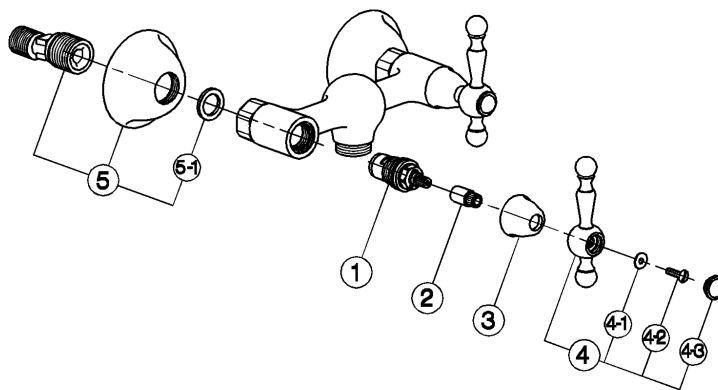

bar	PORTATA * FLOW RATE DURCHFLOSS DEBIT l/min.
0,5	10
1	14
2	19,5
3	24
4	27,5
5	31

* con resistenza silenziosa della classe di portata B (25.2 l/min. a 3 bar)
with hydraulic resistance of flow rate class B (25.2 l/min. at 3 bar)
mit geräuscharmen Widerstand der Durchflussklasse B (25.2 l/min. bei 3 bar)
avec aérateur classe B (25.2 l/min. à 3 bar)

NR.	DESCRIZIONE DESCRIPTION BESCHREIBUNG DESCRIPTION	N. CODICE CODE NO. WERKSNR. NR. CODE	NR.	DESCRIZIONE DESCRIPTION BESCHREIBUNG DESCRIPTION	N. CODICE CODE NO. WERKSNR. NR. CODE	NR.	DESCRIZIONE DESCRIPTION BESCHREIBUNG DESCRIPTION	N. CODICE CODE NO. WERKSNR. NR. CODE
1	Vitone ceramico 1/2" DX 90° Ceramic headvalve 1/2" right 90° Keramikoberteil 1/2" - rechts - 90° Tête céram. 1/2" droite 90°	ZZ 92907 0	5-1	Guarnizione NBR 90 SH. 24x16x2,7 Gasket NBR 90 SH. 24x16x2,7 Dichtung NBR 90 SH. 24x16x2,7 Joint NBR 90 SH. 24x16x2,7	ZZ 92689 0			
1	Vitone ceramico 1/2" SX 90° Ceramic headvalve 1/2" left 90° Keramikoberteil 1/2" - links - 90° Tête céram. 1/2" gauche 90°	ZZ 92906 0						
2	Prolunga asta vitone monofon "AA" Extension for headvalve "AA" Verlängerung 1/Einlochbatterie "AA" Rallonge levier "AA"	ZZ 92671 0						
3	Cappuccio coprivitone Ø32 H.21 "AC" Escutcheon Ø32 H.21 "AC" headvalve Abdeckkappe Ø32 H.21 "AC" Rosace couvre-tête Ø32 H.21 "AC"	ZZ 92652 0						
4	Leva "AA" con vite e placchetta Lever with screw and plate "AA" Hebel "AA" mit Schraube und Abdeckkappe Levier "AA" avec vis et plaquette	ZZ 92974 0						
4-1	Rondella ottone 12x4,3x1 Ring in brass 12x4,3x1 Unterlegscheibe 12x4,3x1 Joint lalton 12x4,3x1	ZZ 92673 0						
4-2	Vite M.4x20 to. tc. zigrinata Screw M.4x20 Schraube M.4x20 Vis M.4x20	ZZ 92650 0						
4-3	Placchetta a vite maniglia "AR" Cap for handle "AR" Abdeckkappe "AR" CnH Plaquette cache - vis crois. "AR"	ZZ 92617 0						
5	Eccentrico con rosone "AC" Eccentric connection with escutcheon "AC" S - Anschluss m. Rosette "AC" Eccentrique + rosace "AC"	ZZ 92826 0						

AA.5

AA000441

<https://en.cisal.it/shower-mixer-arcana-america-aa000441>

2026-06-14