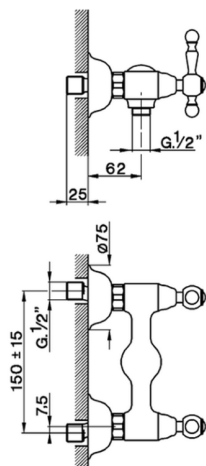

AVAILABLE FINISHINGS

- **21** 21 Chrome
- **24** 24 Gold
- **26** 26 Old Copper
- **27** 27 Old Bronze
- **2A** 2A Satin Brushed Nickel
- **74** 74 Chrome/Gold