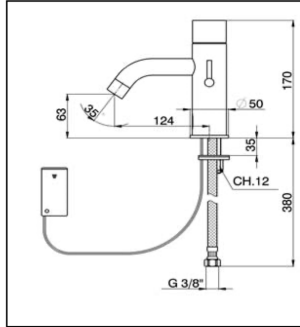

NR	DESCRIZIONE DESCRIPTION DESCRIPTION BESCHREIBUNG DESCRIPCIÓN	N.CODICE NR.CODE CODE NO. WERSKNR. N.CÓDIGO	NR	DESCRIZIONE DESCRIPTION DESCRIPTION BESCHREIBUNG DESCRIPCIÓN	N.CODICE NR.CODE CODE NO. WERSKNR. N.CÓDIGO	NR	DESCRIZIONE DESCRIPTION DESCRIPTION BESCHREIBUNG DESCRIPCIÓN	N.CODICE NR.CODE CODE NO. WERSKNR. N.CÓDIGO
1	Elettrovalvola per lavabo Electronvanne pour lavabo Electronic valve for basin Electroválvula para lavabo Elektroventil für Waschtischbatterie	ZZ950360	6	Parte elettronica per lavabo Electronique pour lavabo Electronic mixer set Parte electrónica para lavabo Elektronik für Waschtischarmatur	ZZ950400			
2	Miscelatore di temperatura per lavabo Mitigeur de temperature pour lavabo Temperature's mixer for basin Mezclador de temperatura para lavabo Mischungsvorrichtung für Waschtischbatterie	ZZ950370	7	Scatola per batteria Boite pour pile Box for battery Caja para batería Gehäuse für Batterie	ZZ950410			
3	Aeratore M22x1 IB Mousseur M22x1 IB Mousseur M22x1 IB Aireador M22x1 IB Perlator M22x1 IB	ZZ950430	8	Trasformatore per lavabo elettronico Transformateur pour robinet électronique Transformer for Electronic mixer Transformador para lavabo electrónico Steckernetzteil f/elektronische Waschtischarm.	ZZ950420			
3-1	Cartuccia per aeratore M.24x1 Cartouche pour mousseur M.24x1 Mousseur cartridge M.24x1 Cartucho para aireador M.24x1 Kartusche fuer Perlator M.24x1	ZZ926950						
4	Set installazione lavabo elettronico Set d'installation pour robinet électronique Installation set Juego de instalación lavabo electrónico Befestigungssset f/elektronische Waschtischarm	ZZ950380						
5	Flessibile M8x1 SX - G3/8" L450 Flex M8x1 SX - G3/8" L450 Flex hose M8x1 SX - G3/8" L450 Flexo M8x1 SX - G3/8" L450 Schlauch M8x1 SX - G3/8" L450	ZZ950390						