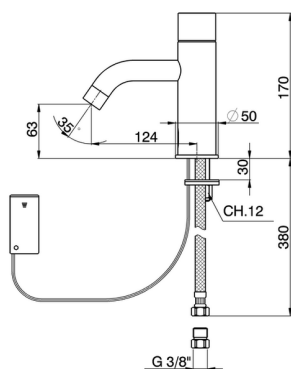

## Washbasin electronic faucet TRONIC\_TN001540

# cisal

**TN 00054 0 ( TN 00054 1 - TN 00154 0 - TN 00154 1)**

NR	DESCRIZIONE DESCRIPTION DESCRIPTION BESCHREIBUNG DESCRIPCIÓN	N.CODICE NR.CODE CODE NO. WERSKNR. N.CÓDIGO	NR	DESCRIZIONE DESCRIPTION DESCRIPTION BESCHREIBUNG DESCRIPCIÓN	N.CODICE NR.CODE CODE NO. WERSKNR. N.CÓDIGO	NR	DESCRIZIONE DESCRIPTION DESCRIPTION BESCHREIBUNG DESCRIPCIÓN	N.CODICE NR.CODE CODE NO. WERSKNR. N.CÓDIGO
1	Elettrovalvola per lavabo Electronvanne pour lavabo Electronic valve for basin Electroválvula para lavabo Elektroventil für Waschtischbatterie	ZZ950360	6	Parte elettronica per lavabo Electronique pour lavabo Electronic mixer set Parte electrónica para lavabo Elektronik für Waschtischarmatur	ZZ950400			
2	Miscelatore di temperatura per lavabo Mitigeur de temperature pour lavabo Temperature's mixer for basin Mezclador de temperatura para lavabo Mischungsvorrichtung für Waschtischbatterie	ZZ950370	7	Scatola per batteria Boite pour pile Box for battery Caja para batería Gehäuse für Batterie	ZZ950410			
3	Aeratore M22x1 IB Mousseur M22x1 IB Mousseur M22x1 IB Aireador M22x1 IB Perlator M22x1 IB	ZZ950430	8	Trasformatore per lavabo elettronico Transformateur pour robinet électronique Transformer for Electronic mixer Transformador para lavabo electrónico Steckernetzteil f/elektronische Waschtischarm.	ZZ950420			
3-1	Cartuccia per aeratore M.24x1 Cartouche pour mousseur M.24x1 Mousseur cartridge M.24x1 Cartucho para aireador M.24x1 Kartusche fuer Perlator M.24x1	ZZ926950						
4	Set installazione lavabo elettronico Set d'installation pour robinet électronique Installation set Juego de instalación lavabo electrónico Befestigungset f/elektronische Waschtischarm	ZZ950380						
5	Flessibile M8x1 SX - G3/8" L450 Flex M8x1 SX - G3/8" L450 Flex hose M8x1 SX - G3/8" L450 Flexo M8x1 SX - G3/8" L450 Schlauch M8x1 SX - G3/8" L450	ZZ950390						