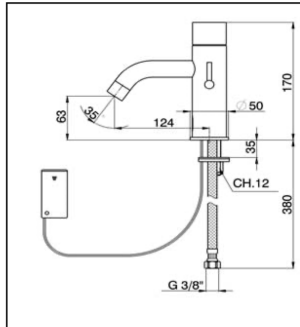

## Washbasin electronic faucet TRONIC\_TN001540

# cisal

**TN 00054 0 ( TN 00054 1 - TN 00154 0 - TN 00154 1)**

NR	DESCRIZIONE DESCRIPTION DESCRIPTION BESCHREIBUNG DESCRIPCIÓN	N.CODICE NR.CODE CODE NO. WERSKNR. N.CÓDIGO	NR	DESCRIZIONE DESCRIPTION DESCRIPTION BESCHREIBUNG DESCRIPCIÓN	N.CODICE NR.CODE CODE NO. WERSKNR. N.CÓDIGO	NR	DESCRIZIONE DESCRIPTION DESCRIPTION BESCHREIBUNG DESCRIPCIÓN	N.CODICE NR.CODE CODE NO. WERSKNR. N.CÓDIGO
1	Elettrovalvola per lavabo Electronvanne pour lavabo Electronic valve for basin Electroválvula para lavabo Elektroventil für Waschtischbatterie	ZZ950360	6	Parte elettronica per lavabo Electronique pour lavabo Electronic mixer set Parte electrónica para lavabo Elektronik für Waschtischarmatur	ZZ950400			
2	Miscelatore di temperatura per lavabo Mitigeur de temperature pour lavabo Temperature's mixer for basin Mezclador de temperatura para lavabo Mischungsvorrichtung für Waschtischbatterie	ZZ950370	7	Scatola per batteria Boite pour pile Box for battery Caja para batería Gehäuse für Batterie	ZZ950410			
3	Aeratore M22x1 IB Mousseur M22x1 IB Mousseur M22x1 IB Aireador M22x1 IB Perlator M22x1 IB	ZZ950430	8	Trasformatore per lavabo elettronico Transformateur pour robinet électronique Transformer for Electronic mixer Transformador para lavabo electrónico Steckernetzteil f/elektronische Waschtischarm.	ZZ950420			
3-1	Cartuccia per aeratore M.24x1 Cartouche pour mousseur M.24x1 Mousseur cartridge M.24x1 Cartucho para aireador M.24x1 Kartusche fuer Perlator M.24x1	ZZ926950						
4	Set installazione lavabo elettronico Set d'installation pour robinet électronique Installation set Juego de instalación lavabo electrónico Befestigungset f/elektronische Waschtischarm	ZZ950380						
5	Flessibile M8x1 SX - G3/8" L450 Flex M8x1 SX - G3/8" L450 Flex hose M8x1 SX - G3/8" L450 Flexo M8x1 SX - G3/8" L450 Schlauch M8x1 SX - G3/8" L450	ZZ950390						