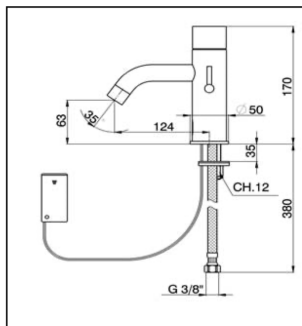

## Washbasin electronic faucet TRONIC\_TN001540

# cisal

**TN 00054 0 ( TN 00054 1 - TN 00154 0 - TN 00154 1)**

NR	DESCRIZIONE DESCRIPTION DESCRIPTION BESCHREIBUNG DESCRIPCIÓN	N.CODICE NR.CODE CODE NO. WERSKNR. N.CÓDIGO	NR	DESCRIZIONE DESCRIPTION DESCRIPTION BESCHREIBUNG DESCRIPCIÓN	N.CODICE NR.CODE CODE NO. WERSKNR. N.CÓDIGO	NR	DESCRIZIONE DESCRIPTION DESCRIPTION BESCHREIBUNG DESCRIPCIÓN	N.CODICE NR.CODE CODE NO. WERSKNR. N.CÓDIGO
1	Elettrovalvola per lavabo Electronvanne pour lavabo Electronic valve for basin Electroválvula para lavabo Elektroventil für Waschtischbatterie	ZZ950360	6	Parte elettronica per lavabo Electronique pour lavabo Electronic mixer set Parte electrónica para lavabo Elektronik für Waschtischarmatur	ZZ950400			
2	Miscelatore di temperatura per lavabo Mitigeur de temperature pour lavabo Temperature's mixer for basin Mezclador de temperatura para lavabo Mischungsvorrichtung für Waschtischbatterie	ZZ950370	7	Scatola per batteria Boite pour pile Box for battery Caja para batería Gehäuse für Batterie	ZZ950410			
3	Aeratore M22x1 IB Mousseur M22x1 IB Mousseur M22x1 IB Aireador M22x1 IB Perlator M22x1 IB	ZZ950430	8	Trasformatore per lavabo elettronico Transformateur pour robinet électronique Transformer for Electronic mixer Transformador para lavabo electrónico Steckernetzteil f/elektronische Waschtischarm.	ZZ950420			
3-1	Cartuccia per aeratore M.24x1 Cartouche pour mousseur M.24x1 Mousseur cartridge M.24x1 Cartucho para aireador M.24x1 Kartusche fuer Perlator M.24x1	ZZ926950						
4	Set installazione lavabo elettronico Set d'installation pour robinet électronique Installation set Juego de instalación lavabo electrónico Befestigungset f/elektronische Waschtischarm	ZZ950380						
5	Flessibile M8x1 SX - G3/8" L450 Flex M8x1 SX - G3/8" L450 Flex hose M8x1 SX - G3/8" L450 Flexo M8x1 SX - G3/8" L450 Schlauch M8x1 SX - G3/8" L450	ZZ950390						