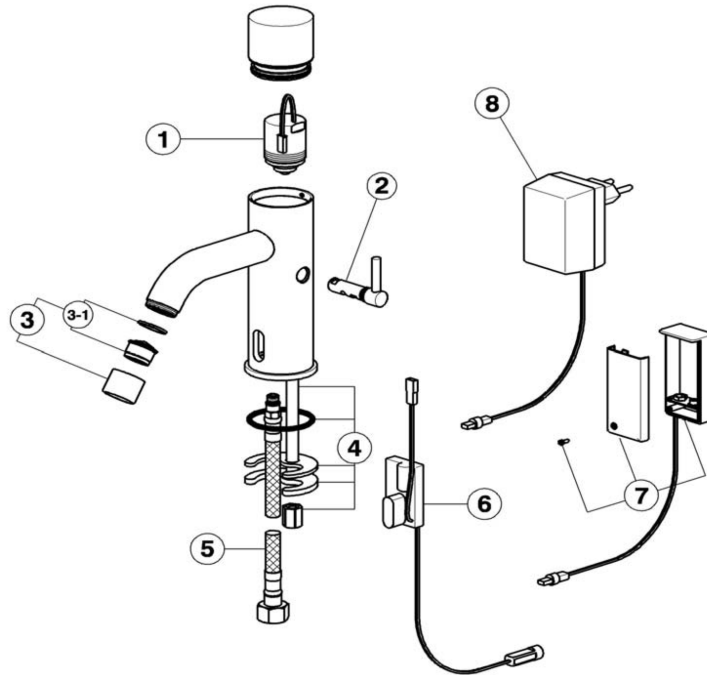

NR	DESCRIZIONE DESCRIPTION DESCRIPTION BESCHREIBUNG DESCRIPCIÓN	N.CODICE NR.CODE CODE NO. WERSKNR. N.CÓDIGO	NR	DESCRIZIONE DESCRIPTION DESCRIPTION BESCHREIBUNG DESCRIPCIÓN	N.CODICE NR.CODE CODE NO. WERSKNR. N.CÓDIGO	NR	DESCRIZIONE DESCRIPTION DESCRIPTION BESCHREIBUNG DESCRIPCIÓN	N.CODICE NR.CODE CODE NO. WERSKNR. N.CÓDIGO
1	Elettrovalvola per lavabo Electronvanne pour lavabo Electronic valve for basin Electroválvula para lavabo Elektroventil für Waschtischbatterie	ZZ950360	6	Parte elettronica per lavabo Electronique pour lavabo Electronic mixer set Parte electrónica para lavabo Elektronik für Waschtischarmatur	ZZ950400			
2	Miscelatore di temperatura per lavabo Mitigeur de temperature pour lavabo Temperature's mixer for basin Mezclador de temperatura para lavabo Mischungsvorrichtung für Waschtischbatterie	ZZ950370	7	Scatola per batteria Boite pour pile Box for battery Caja para batería Gehäuse für Batterie	ZZ950410			
3	Aeratore M22x1 IB Mousseur M22x1 IB Mousseur M22x1 IB Aireador M22x1 IB Perlator M22x1 IB	ZZ950430	8	Trasformatore per lavabo elettronico Transformateur pour robinet électronique Transformer for Electronic mixer Transformador para lavabo electrónico Steckernetzteil f/elektronische Waschtischarm.	ZZ950420			
3-1	Cartuccia per aeratore M.24x1 Cartouche pour mousseur M.24x1 Mousseur cartridge M.24x1 Cartucho para aireador M.24x1 Kartusche fuer Perlator M.24x1	ZZ926950						
4	Set installazione lavabo elettronico Set d'installation pour robinet électronique Installation set Juego de instalación lavabo electrónico Befestigungset f/elektronische Waschtischarm	ZZ950380						
5	Flessibile M8x1 SX - G3/8" L450 Flex M8x1 SX - G3/8" L450 Flex hose M8x1 SX - G3/8" L450 Flexo M8x1 SX - G3/8" L450 Schlauch M8x1 SX - G3/8" L450	ZZ950390						