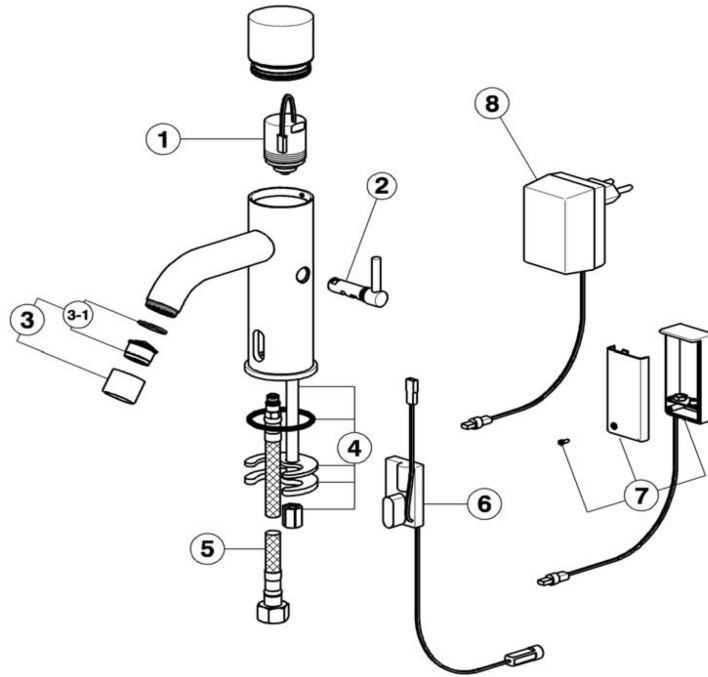

NR	DESCRIZIONE DESCRIPTION DESCRIPTION BESCHREIBUNG DESCRIPCIÓN	N.CODICE NR.CODE CODE NO. WERSKNR. N.CÓDIGO	NR	DESCRIZIONE DESCRIPTION DESCRIPTION BESCHREIBUNG DESCRIPCIÓN	N.CODICE NR.CODE CODE NO. WERSKNR. N.CÓDIGO	NR	DESCRIZIONE DESCRIPTION DESCRIPTION BESCHREIBUNG DESCRIPCIÓN	N.CODICE NR.CODE CODE NO. WERSKNR. N.CÓDIGO
1	Elettrovalvola per lavabo Electronvanne pour lavabo Electronic valve for basin Electroválvula para lavabo Elektroventil für Waschtischbatterie	ZZ950360	6	Parte elettronica per lavabo Electronique pour lavabo Electronic mixer set Parte electrónica para lavabo Elektronik für Waschtischarmatur	ZZ950400			
2	Miscelatore di temperatura per lavabo Mitigeur de temperature pour lavabo Temperature's mixer for basin Mezclador de temperatura para lavabo Mischungsvorrichtung für Waschtischbatterie	ZZ950370	7	Scatola per batteria Boite pour pile Box for battery Caja para batería Gehäuse für Batterie	ZZ950410			
3	Aeratore M22x1 IB Mousseur M22x1 IB Mousseur M22x1 IB Aireador M22x1 IB Perlator M22x1 IB	ZZ950430	8	Trasformatore per lavabo elettronico Transformateur pour robinet électronique Transformer for Electronic mixer Transformador para lavabo electrónico Steckernetzteil f/elektronische Waschtischarm.	ZZ950420			
3-1	Cartuccia per aeratore M.24x1 Cartouche pour mousseur M.24x1 Mousseur cartridge M.24x1 Cartucho para aireador M.24x1 Kartusche fuer Perlator M.24x1	ZZ926950						
4	Set installazione lavabo elettronico Set d'installation pour robinet électronique Installation set Juego de instalación lavabo electrónico Befestigungssset f/elektronische Waschtischarm	ZZ950380						
5	Flessibile M8x1 SX - G3/8" L450 Flex M8x1 SX - G3/8" L450 Flex hose M8x1 SX - G3/8" L450 Flexo M8x1 SX - G3/8" L450 Schlauch M8x1 SX - G3/8" L450	ZZ950390						