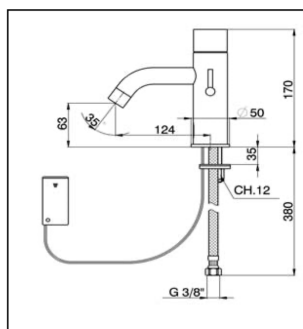

Washbasin electronic faucet TRONIC_TN001540

cisal

TN 00054 0 (TN 00054 1 - TN 00154 0 - TN 00154 1)

NR	DESCRIZIONE DESCRIPTION DESCRIPTION BESCHREIBUNG DESCRIPCIÓN	N.CODICE NR.CODE CODE NO. WERSKNR. N.CÓDIGO	NR	DESCRIZIONE DESCRIPTION DESCRIPTION BESCHREIBUNG DESCRIPCIÓN	N.CODICE NR.CODE CODE NO. WERSKNR. N.CÓDIGO	NR	DESCRIZIONE DESCRIPTION DESCRIPTION BESCHREIBUNG DESCRIPCIÓN	N.CODICE NR.CODE CODE NO. WERSKNR. N.CÓDIGO
1	Elettrovalvola per lavabo Electronvanne pour lavabo Electronic valve for basin Electroválvula para lavabo Elektroventil für Waschtischbatterie	ZZ950360	6	Parte elettronica per lavabo Electronique pour lavabo Electronic mixer set Parte electrónica para lavabo Elektronik für Waschtischarmatur	ZZ950400			
2	Miscelatore di temperatura per lavabo Mitigeur de temperature pour lavabo Temperature's mixer for basin Mezclador de temperatura para lavabo Mischungsvorrichtung für Waschtischbatterie	ZZ950370	7	Scatola per batteria Boite pour pile Box for battery Caja para batería Gehäuse für Batterie	ZZ950410			
3	Aeratore M22x1 IB Mousseur M22x1 IB Mousseur M22x1 IB Aireador M22x1 IB Perlator M22x1 IB	ZZ950430	8	Trasformatore per lavabo elettronico Transformateur pour robinet électronique Transformer for Electronic mixer Transformador para lavabo electrónico Steckernetzteil f/elektronische Waschtischarm.	ZZ950420			
3-1	Cartuccia per aeratore M.24x1 Cartouche pour mousseur M.24x1 Mousseur cartridge M.24x1 Cartucho para aireador M.24x1 Kartusche fuer Perlator M.24x1	ZZ926950						
4	Set installazione lavabo elettronico Set d'installation pour robinet électronique Installation set Juego de instalación lavabo electrónico Befestigungset f/elektronische Waschtischarm	ZZ950380						
5	Flessibile M8x1 SX - G3/8" L450 Flex M8x1 SX - G3/8" L450 Flex hose M8x1 SX - G3/8" L450 Flexo M8x1 SX - G3/8" L450 Schlauch M8x1 SX - G3/8" L450	ZZ950390						

TN001540

<https://en.cisal.it/washbasin-electronic-faucet-tronic-tn001540>

2026-04-28