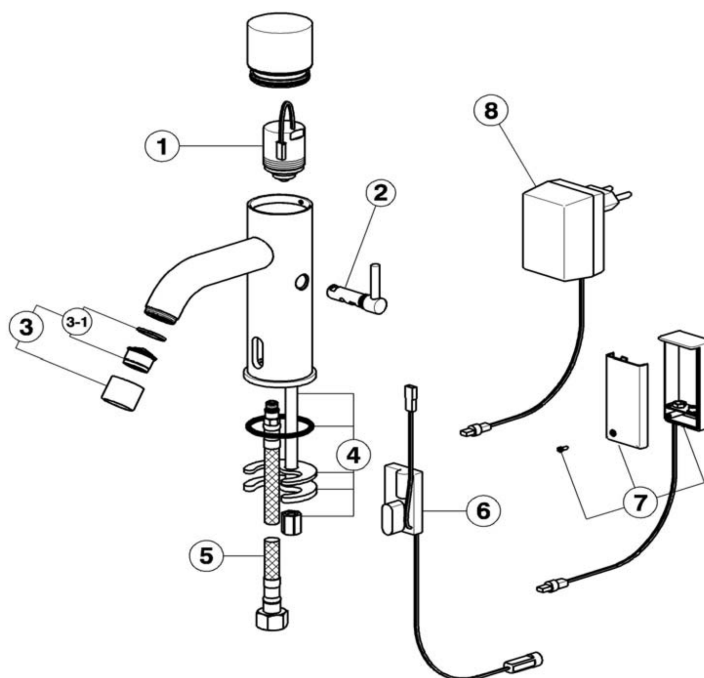

Washbasin electronic faucet TRONIC_TN001540

cisal

TN 00054 0 (TN 00054 1 - TN 00154 0 - TN 00154 1)

NR	DESCRIZIONE DESCRIPTION DESCRIPTION BESCHREIBUNG DESCRIPCIÓN	N.CODICE NR.CODE CODE NO. WERSKNR. N.CÓDIGO	NR	DESCRIZIONE DESCRIPTION DESCRIPTION BESCHREIBUNG DESCRIPCIÓN	N.CODICE NR.CODE CODE NO. WERSKNR. N.CÓDIGO	NR	DESCRIZIONE DESCRIPTION DESCRIPTION BESCHREIBUNG DESCRIPCIÓN	N.CODICE NR.CODE CODE NO. WERSKNR. N.CÓDIGO
1	Elettrovalvola per lavabo Electronvanne pour lavabo Electronic valve for basin Electroválvula para lavabo Elektroventil für Waschtischbatterie	ZZ950360	6	Parte elettronica per lavabo Electronique pour lavabo Electronic mixer set Parte electrónica para lavabo Elektronik für Waschtischarmatur	ZZ950400			
2	Miscelatore di temperatura per lavabo Mitigeur de temperature pour lavabo Temperature's mixer for basin Mezclador de temperatura para lavabo Mischungsvorrichtung für Waschtischbatterie	ZZ950370	7	Scatola per batteria Boite pour pile Box for battery Caja para batería Gehäuse für Batterie	ZZ950410			
3	Aeratore M22x1 IB Mousseur M22x1 IB Mousseur M22x1 IB Aireador M22x1 IB Perlator M22x1 IB	ZZ950430	8	Trasformatore per lavabo elettronico Transformateur pour robinet électronique Transformer for Electronic mixer Transformador para lavabo electrónico Steckernetzteil f/elektronische Waschtischarm.	ZZ950420			
3-1	Cartuccia per aeratore M.24x1 Cartouche pour mousseur M.24x1 Mousseur cartridge M.24x1 Cartucho para aireador M.24x1 Kartusche fuer Perlator M.24x1	ZZ926950						
4	Set installazione lavabo elettronico Set d'installation pour robinet électronique Installation set Juego de instalación lavabo electrónico Befestigungset f/elektronische Waschtischarm	ZZ950380						
5	Flessibile M8x1 SX - G3/8" L450 Flex M8x1 SX - G3/8" L450 Flex hose M8x1 SX - G3/8" L450 Flexo M8x1 SX - G3/8" L450 Schlauch M8x1 SX - G3/8" L450	ZZ950390						

TN001540

<https://en.cisal.it/washbasin-electronic-faucet-tronic-tn001540>

2026-06-14