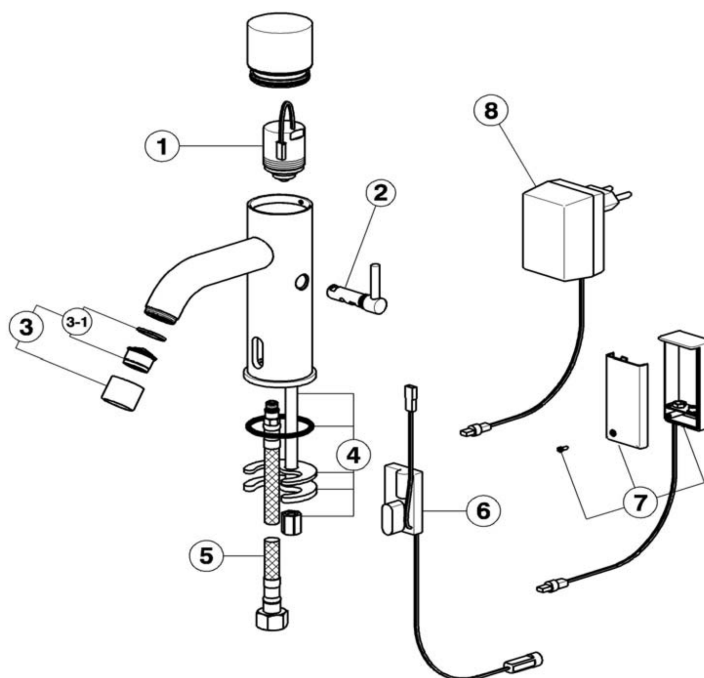

Washbasin electronic faucet TRONIC_TN001540

cisal

TN 00054 0 (TN 00054 1 - TN 00154 0 - TN 00154 1)

NR	DESCRIZIONE DESCRIPTION DESCRIPTION BESCHREIBUNG DESCRIPCIÓN	N.CODICE NR.CODE CODE NO. WERSKNR. N.CÓDIGO	NR	DESCRIZIONE DESCRIPTION DESCRIPTION BESCHREIBUNG DESCRIPCIÓN	N.CODICE NR.CODE CODE NO. WERSKNR. N.CÓDIGO	NR	DESCRIZIONE DESCRIPTION DESCRIPTION BESCHREIBUNG DESCRIPCIÓN	N.CODICE NR.CODE CODE NO. WERSKNR. N.CÓDIGO
1	Elettrovalvola per lavabo Electronvanne pour lavabo Electronic valve for basin Electroválvula para lavabo Elektroventil für Waschtischbatterie	ZZ950360	6	Parte elettronica per lavabo Electronique pour lavabo Electronic mixer set Parte electrónica para lavabo Elektronik für Waschtischarmatur	ZZ950400			
2	Miscelatore di temperatura per lavabo Mitigeur de temperature pour lavabo Temperature's mixer for basin Mezclador de temperatura para lavabo Mischungsvorrichtung für Waschtischbatterie	ZZ950370	7	Scatola per batteria Boite pour pile Box for battery Caja para batería Gehäuse für Batterie	ZZ950410			
3	Aeratore M22x1 IB Mousseur M22x1 IB Mousseur M22x1 IB Aireador M22x1 IB Perlator M22x1 IB	ZZ950430	8	Trasformatore per lavabo elettronico Transformateur pour robinet électronique Transformer for Electronic mixer Transformador para lavabo electrónico Steckernetzteil f/elektronische Waschtischarm.	ZZ950420			
3-1	Cartuccia per aeratore M.24x1 Cartouche pour mousseur M.24x1 Mousseur cartridge M.24x1 Cartucho para aireador M.24x1 Kartusche fuer Perlator M.24x1	ZZ926950						
4	Set installazione lavabo elettronico Set d'installation pour robinet électronique Installation set Juego de instalación lavabo electrónico Befestigungset f/elektronische Waschtischarm	ZZ950380						
5	Flessibile M8x1 SX - G3/8" L450 Flex M8x1 SX - G3/8" L450 Flex hose M8x1 SX - G3/8" L450 Flexo M8x1 SX - G3/8" L450 Schlauch M8x1 SX - G3/8" L450	ZZ950390						

TN001540

<https://en.cisal.it/washbasin-electronic-faucet-tronic-tn001540>

2026-04-28