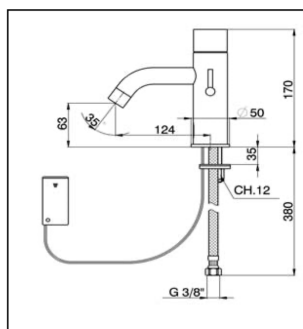

Washbasin electronic faucet TRONIC_TN001540

cisal

TN 00054 0 (TN 00054 1 - TN 00154 0 - TN 00154 1)

NR	DESCRIZIONE DESCRIPTION DESCRIPTION BESCHREIBUNG DESCRIPCIÓN	N.CODICE NR.CODE CODE NO. WERSKNR. N.CÓDIGO	NR	DESCRIZIONE DESCRIPTION DESCRIPTION BESCHREIBUNG DESCRIPCIÓN	N.CODICE NR.CODE CODE NO. WERSKNR. N.CÓDIGO	NR	DESCRIZIONE DESCRIPTION DESCRIPTION BESCHREIBUNG DESCRIPCIÓN	N.CODICE NR.CODE CODE NO. WERSKNR. N.CÓDIGO
1	Elettrovalvola per lavabo Electronvanne pour lavabo Electronic valve for basin Electroválvula para lavabo Elektroventil für Waschtischbatterie	ZZ950360	6	Parte elettronica per lavabo Electronique pour lavabo Electronic mixer set Parte electrónica para lavabo Elektronik für Waschtischarmatur	ZZ950400			
2	Miscelatore di temperatura per lavabo Mitigeur de temperature pour lavabo Temperature's mixer for basin Mezclador de temperatura para lavabo Mischungsvorrichtung für Waschtischbatterie	ZZ950370	7	Scatola per batteria Boite pour pile Box for battery Caja para batería Gehäuse für Batterie	ZZ950410			
3	Aeratore M22x1 IB Mousseur M22x1 IB Mousseur M22x1 IB Aireador M22x1 IB Perlator M22x1 IB	ZZ950430	8	Trasformatore per lavabo elettronico Transformateur pour robinet électronique Transformer for Electronic mixer Transformador para lavabo electrónico Steckernetzteil f/elektronische Waschtischarm.	ZZ950420			
3-1	Cartuccia per aeratore M.24x1 Cartouche pour mousseur M.24x1 Mousseur cartridge M.24x1 Cartucho para aireador M.24x1 Kartusche fuer Perlator M.24x1	ZZ926950						
4	Set installazione lavabo elettronico Set d'installation pour robinet électronique Installation set Juego de instalación lavabo electrónico Befestigungset f/elektronische Waschtischarm	ZZ950380						
5	Flessibile M8x1 SX - G3/8" L450 Flex M8x1 SX - G3/8" L450 Flex hose M8x1 SX - G3/8" L450 Flexo M8x1 SX - G3/8" L450 Schlauch M8x1 SX - G3/8" L450	ZZ950390						

TN001540

<https://en.cisal.it/washbasin-electronic-faucet-tronic-tn001540>

2026-06-14