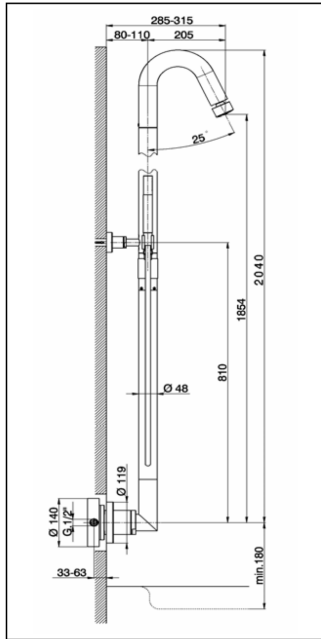

Free standing single lever shower column SHOWER COLUMNS_ST005100

cisal

ST 00505 - ST 000510

ST005100

<https://en.cisal.it/free-standing-single-lever-shower-column-shower-columns-st005100>

Free standing single lever shower column SHOWER COLUMNS_ST005100

cisal

ST 00505 - ST 000510

NR.	DESCRIZIONE DESCRIPTION BESCHREIBUNG DESCRIPTION	N.CODICE CODE NO. WERSKNR. NR.CODE	NR.	DESCRIZIONE DESCRIPTION BESCHREIBUNG DESCRIPTION	N.CODICE CODE NO. WERSKNR. NR.CODE	NR.	DESCRIZIONE DESCRIPTION BESCHREIBUNG DESCRIPTION	N.CODICE CODE NO. WERSKNR. NR.CODE
1	Placchetta per leva neutra Cap for lever Abdeckkappe f/Hebel Plaquette levier	ZZ927110	7	O.R. 11 NBR 75 SH. O.R. 11 NBR 75 SH. O.R. 11 NBR 75 SH. O.R. 11 NBR 75 SH.	ZZ926900	15	Calotta bloccaggio cartuccia Nut for mixing valve Mutter f/Kartusche Ecrou pour cartouche	ZZ937930
2	Vite M.6 Screw M.6 Schraube M.6 Vis M.6	ZZ941090	8	Rondella antifrizione Dichtung fuer Huelse Washer for covering tube Joint pour bague couverture	ZZ941030	16	Cartuccia monocomando Mixing valve Kartusche Cartouche mitigeurs	ZZ937920
3	Snodo 20/22 Joint 20/22 Gelenkstueck 20/22 Rotule 20/22	ZZ941120	9	Canotto copricartuccia Tube for escutcheon Huelse f.Abdeckkappe Canot couvre-cartouche	ZZ937890	17	Asta deviazione completa Complete diverting rod Umstellung Tige inverseur complete	ZZ933140
4	Guarnizione 20,8x16x1,5 Gasket 20,8x16x1,5 Dichtung 20,8x16x1,5 Joint 20,8x16x1,5	ZZ941130	9-1	Guarnizione per canotto copricartuccia Gasket for tube for escutcheon Dichtung Huelse f.Abdeckkappe Joint pour canot couvre-cartouche	ZZ937900	18	Perno di fissaggio Pin Zapfen Vis	ZZ942390
5	Corpo soffione doccia Showerhead's body Koeper der Kopfbrause Corps pomme de douche	ZZ941100	10	Asta leva monocomando Rod for Lever Stange fuer Hebel Tige levier mitigeur	ZZ937910	19	Flex PVC 150 cm Ø14 1/2"x1/2" conico Flex PVC 150 cm Ø14 1/2"x1/2" Braueschl. PVC 150 cm Ø14 1/2"x1/2" Flex.PVC 150 cm Ø14 1/2"x1/2"	ZA009030
5-1	Disco soffione doccia Showerhead's disc Disk der Kopfbrause Disque pour pomme de douche	ZZ941140	11	Terminale leva "LS" Knob for lever "LS" Design Griffelement "LS" Embout levier "LS"	LS010000	20	Valvola anti-ritorno Ø15 per doccia Back-flow valve Ø15 Durchflussverhinderer Ø15 Clapet anti-retour Ø15	ZZ929560
5-2	Vite W.3/16x16 tb. Screw W.3/16x16 tb. Schraube W.3/16x16 tb. Vis W.3/16x16 tb.	ZZ941150	12	Rondella antifrizione Dichtung fuer Huelse Washer for covering tube Joint pour bague couverture	ZZ937940	21	Doccia minimale Minimal handshower Handbrause minimal Douchette minimal	DS014090
5-3	Placchetta Cap Abdeckkappe Plaquette	ZZ941160	13	Pomolo per deviazione Knob for diverter Zugknopf Umsteller Pommeau pour inverseur	ZZ933290			
6	Anello per canna Ring for spout Ring fuer Auslauf Bague pour bec	ZZ941020	14	Vite M.4x8 Screw M.4x8 Schraube M.4x8 Vis M.4x8	ZZ938030			

ST005100

<https://en.cisal.it/free-standing-single-lever-shower-column-shower-columns-st005100>

2026-04-07