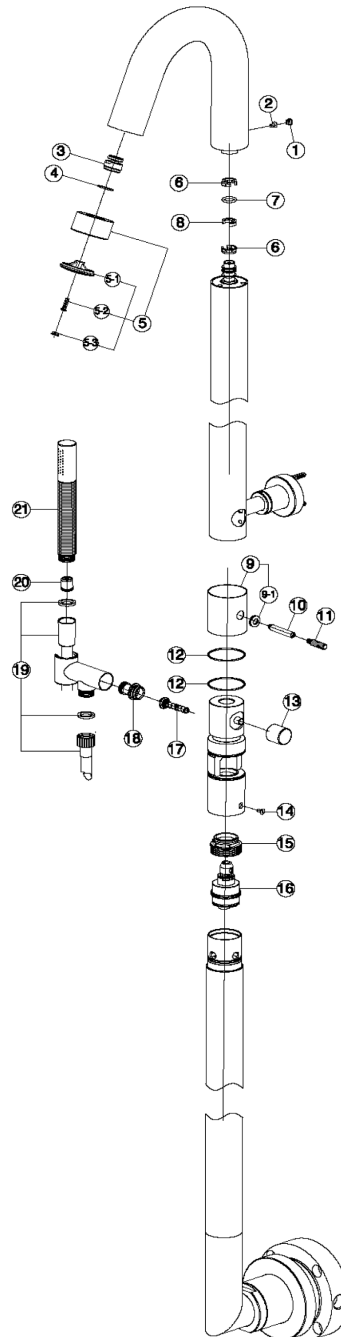

Free standing single lever shower column SHOWER COLUMNS_ST005100

cisal

ST 00505 - ST 000510

ST005100

<https://en.cisal.it/free-standing-single-lever-shower-column-shower-columns-st005100>

Free standing single lever shower column SHOWER COLUMNS_ST005100

cisal

ST 00505 - ST 000510

NR.	DESCRIZIONE DESCRIPTION BESCHREIBUNG DESCRIPTION	N.CODICE CODE NO. WERSKNR. NR.CODE	NR.	DESCRIZIONE DESCRIPTION BESCHREIBUNG DESCRIPTION	N.CODICE CODE NO. WERSKNR. NR.CODE	NR.	DESCRIZIONE DESCRIPTION BESCHREIBUNG DESCRIPTION	N.CODICE CODE NO. WERSKNR. NR.CODE
1	Placchetta per leva neutra Cap for lever Abdeckkappe f/Hebel Plaquette levier	ZZ927110	7	O.R. 11 NBR 75 SH. O.R. 11 NBR 75 SH. O.R. 11 NBR 75 SH. O.R. 11 NBR 75 SH.	ZZ926900	15	Calotta bloccaggio cartuccia Nut for mixing valve Mutter f/Kartusche Ecrou pour cartouche	ZZ937930
2	Vite M.6 Screw M.6 Schraube M.6 Vis M.6	ZZ941090	8	Rondella antifrizione Dichtung fuer Huelse Washer for covering tube Joint pour bague couverture	ZZ941030	16	Cartuccia monocomando Mixing valve Kartusche Cartouche mitigeurs	ZZ937920
3	Snodo 20/22 Joint 20/22 Gelenkstueck 20/22 Rotule 20/22	ZZ941120	9	Canotto copricartuccia Tube for escutcheon Huelse f.Abdeckkappe Canot couvre-cartouche	ZZ937890	17	Asta deviazione completa Complete diverting rod Umstellung Tige inverseur complete	ZZ933140
4	Guarnizione 20,8x16x1,5 Gasket 20,8x16x1,5 Dichtung 20,8x16x1,5 Joint 20,8x16x1,5	ZZ941130	9-1	Guarnizione per canotto copricartuccia Gasket for tube for escutcheon Dichtung Huelse f.Abdeckkappe Joint pour canot couvre-cartouche	ZZ937900	18	Perno di fissaggio Pin Zapfen Vis	ZZ942390
5	Corpo soffione doccia Showerhead's body Koeper der Kopfbrause Corps pomme de douche	ZZ941100	10	Asta leva monocomando Rod for Lever Stange fuer Hebel Tige levier mitigeur	ZZ937910	19	Flex PVC 150 cm Ø14 1/2"x1/2" conico Flex PVC 150 cm Ø14 1/2"x1/2" Braueschl. PVC 150 cm Ø14 1/2"x1/2" Flex.PVC 150 cm Ø14 1/2"x1/2"	ZA009030
5-1	Disco soffione doccia Showerhead's disc Disk der Kopfbrause Disque pour pomme de douche	ZZ941140	11	Terminale leva "LS" Knob for lever "LS" Design Griffelement "LS" Embout levier "LS"	LS010000	20	Valvola anti-ritorno Ø15 per doccia Back-flow valve Ø15 Durchflussverhinderer Ø15 Clapet anti-retour Ø15	ZZ929560
5-2	Vite W.3/16x16 tb. Screw W.3/16x16 tb. Schraube W.3/16x16 tb. Vis W.3/16x16 tb.	ZZ941150	12	Rondella antifrizione Dichtung fuer Huelse Washer for covering tube Joint pour bague couverture	ZZ937940	21	Doccia minimale Minimal handshower Handbrause minimal Douchette minimal	DS014090
5-3	Placchetta Cap Abdeckkappe Plaquette	ZZ941160	13	Pomolo per deviazione Knob for diverter Zugknopf Umsteller Pommeau pour inverseur	ZZ933290			
6	Anello per canna Ring for spout Ring fuer Auslauf Bague pour bec	ZZ941020	14	Vite M.4x8 Screw M.4x8 Schraube M.4x8 Vis M.4x8	ZZ938030			

ST005100

<https://en.cisal.it/free-standing-single-lever-shower-column-shower-columns-st005100>

2026-04-07