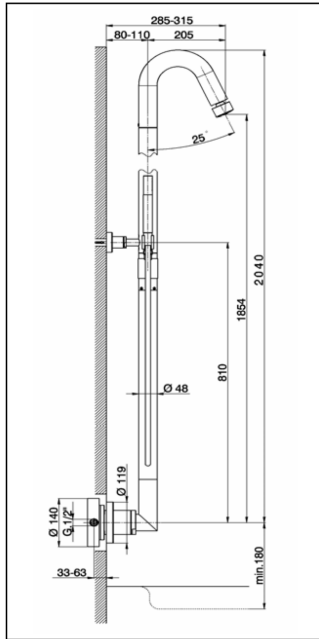

Free standing single lever shower column SHOWER COLUMNS_ST005100

cisal

ST 00505 - ST 000510

ST005100

<https://en.cisal.it/free-standing-single-lever-shower-column-shower-columns-st005100>

Free standing single lever shower column SHOWER COLUMNS_ST005100

cisal

ST 00505 - ST 000510

NR.	DESCRIZIONE DESCRIPTION BESCHREIBUNG DESCRIPTION	N.CODICE CODE NO. WERSKNR. NR.CODE	NR.	DESCRIZIONE DESCRIPTION BESCHREIBUNG DESCRIPTION	N.CODICE CODE NO. WERSKNR. NR.CODE	NR.	DESCRIZIONE DESCRIPTION BESCHREIBUNG DESCRIPTION	N.CODICE CODE NO. WERSKNR. NR.CODE
1	Placchetta per leva neutra Cap for lever Abdeckkappe f/Hebel Plaquette levier	ZZ927110	7	O.R. 11 NBR 75 SH. O.R. 11 NBR 75 SH. O.R. 11 NBR 75 SH. O.R. 11 NBR 75 SH.	ZZ926900	15	Calotta bloccaggio cartuccia Nut for mixing valve Mutter f/Kartusche Ecrou pour cartouche	ZZ937930
2	Vite M.6 Screw M.6 Schraube M.6 Vis M.6	ZZ941090	8	Rondella antifrizione Dichtung fuer Huelse Washer for covering tube Joint pour bague couverture	ZZ941030	16	Cartuccia monocomando Mixing valve Kartusche Cartouche mitigeurs	ZZ937920
3	Snodo 20/22 Joint 20/22 Gelenkstueck 20/22 Rotule 20/22	ZZ941120	9	Canotto copricartuccia Tube for escutcheon Huelse f.Abdeckkappe Canot couvre-cartouche	ZZ937890	17	Asta deviazione completa Complete diverting rod Umstellung Tige inverseur complete	ZZ933140
4	Guarnizione 20,8x16x1,5 Gasket 20,8x16x1,5 Dichtung 20,8x16x1,5 Joint 20,8x16x1,5	ZZ941130	9-1	Guarnizione per canotto copricartuccia Gasket for tube for escutcheon Dichtung Huelse f.Abdeckkappe Joint pour canot couvre-cartouche	ZZ937900	18	Perno di fissaggio Pin Zapfen Vis	ZZ942390
5	Corpo soffione doccia Showerhead's body Koeper der Kopfbrause Corps pomme de douche	ZZ941100	10	Asta leva monocomando Rod for Lever Stange fuer Hebel Tige levier mitigeur	ZZ937910	19	Flex PVC 150 cm Ø14 1/2"x1/2" conico Flex PVC 150 cm Ø14 1/2"x1/2" Braueschl. PVC 150 cm Ø14 1/2"x1/2" Flex.PVC 150 cm Ø14 1/2"x1/2"	ZA009030
5-1	Disco soffione doccia Showerhead's disc Disk der Kopfbrause Disque pour pomme de douche	ZZ941140	11	Terminale leva "LS" Knob for lever "LS" Design Griffelement "LS" Embout levier "LS"	LS010000	20	Valvola anti-ritorno Ø15 per doccia Back-flow valve Ø15 Durchflussverhinderer Ø15 Clapet anti-retour Ø15	ZZ929560
5-2	Vite W.3/16x16 tb. Screw W.3/16x16 tb. Schraube W.3/16x16 tb. Vis W.3/16x16 tb.	ZZ941150	12	Rondella antifrizione Dichtung fuer Huelse Washer for covering tube Joint pour bague couverture	ZZ937940	21	Doccia minimale Minimal handshower Handbrause minimal Douchette minimal	DS014090
5-3	Placchetta Cap Abdeckkappe Plaquette	ZZ941160	13	Pomolo per deviazione Knob for diverter Zugknopf Umsteller Pommeau pour inverseur	ZZ933290			
6	Anello per canna Ring for spout Ring fuer Auslauf Bague pour bec	ZZ941020	14	Vite M.4x8 Screw M.4x8 Schraube M.4x8 Vis M.4x8	ZZ938030			

ST005100

<https://en.cisal.it/free-standing-single-lever-shower-column-shower-columns-st005100>

2026-04-05