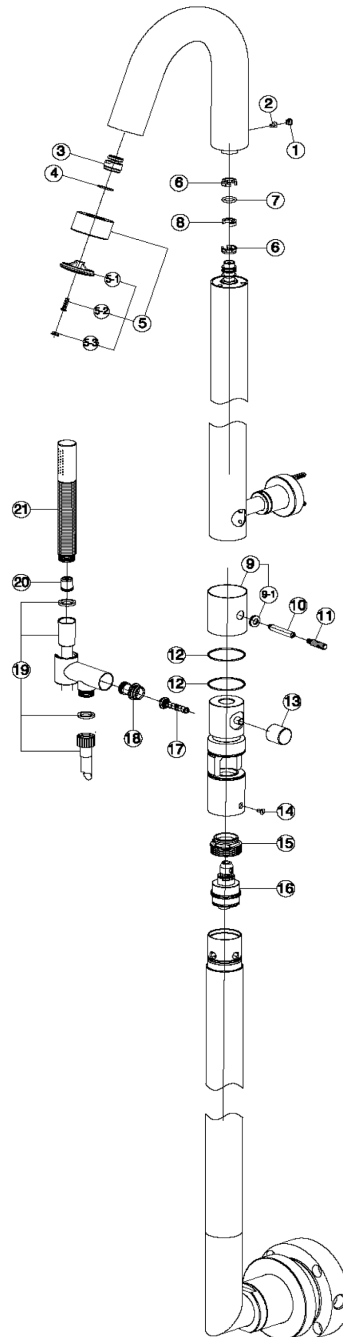

Free standing single lever shower column SHOWER COLUMNS_ST005100

cisal

ST 00505 - ST 000510

ST005100

<https://en.cisal.it/free-standing-single-lever-shower-column-shower-columns-st005100>

Free standing single lever shower column SHOWER COLUMNS_ST005100

cisal

ST 00505 - ST 000510

NR.	DESCRIZIONE DESCRIPTION BESCHREIBUNG DESCRIPTION	N.CODICE CODE NO. WERSKNR. NR.CODE	NR.	DESCRIZIONE DESCRIPTION BESCHREIBUNG DESCRIPTION	N.CODICE CODE NO. WERSKNR. NR.CODE	NR.	DESCRIZIONE DESCRIPTION BESCHREIBUNG DESCRIPTION	N.CODICE CODE NO. WERSKNR. NR.CODE
1	Placchetta per leva neutra Cap for lever Abdeckkappe f/Hebel Plaquette levier	ZZ927110	7	O.R. 11 NBR 75 SH. O.R. 11 NBR 75 SH. O.R. 11 NBR 75 SH. O.R. 11 NBR 75 SH.	ZZ926900	15	Calotta bloccaggio cartuccia Nut for mixing valve Mutter f/Kartusche Ecrou pour cartouche	ZZ937930
2	Vite M.6 Screw M.6 Schraube M.6 Vis M.6	ZZ941090	8	Rondella antifrizione Dichtung fuer Huelse Washer for covering tube Joint pour bague couverture	ZZ941030	16	Cartuccia monocomando Mixing valve Kartusche Cartouche mitigeurs	ZZ937920
3	Snodo 20/22 Joint 20/22 Gelenkstueck 20/22 Rotule 20/22	ZZ941120	9	Canotto copricartuccia Tube for escutcheon Huelse f.Abdeckkappe Canot couvre-cartouche	ZZ937890	17	Asta deviazione completa Complete diverting rod Umstellung Tige inverseur complete	ZZ933140
4	Guarnizione 20,8x16x1,5 Gasket 20,8x16x1,5 Dichtung 20,8x16x1,5 Joint 20,8x16x1,5	ZZ941130	9-1	Guarnizione per canotto copricartuccia Gasket for tube for escutcheon Dichtung Huelse f.Abdeckkappe Joint pour canot couvre-cartouche	ZZ937900	18	Perno di fissaggio Pin Zapfen Vis	ZZ942390
5	Corpo soffione doccia Showerhead's body Koeper der Kopfbrause Corps pomme de douche	ZZ941100	10	Asta leva monocomando Rod for Lever Stange fuer Hebel Tige levier mitigeur	ZZ937910	19	Flex PVC 150 cm Ø14 1/2"x1/2" conico Flex PVC 150 cm Ø14 1/2"x1/2" Braueschl. PVC 150 cm Ø14 1/2"x1/2" Flex.PVC 150 cm Ø14 1/2"x1/2"	ZA009030
5-1	Disco soffione doccia Showerhead's disc Disk der Kopfbrause Disque pour pomme de douche	ZZ941140	11	Terminale leva "LS" Knob for lever "LS" Design Griffelement "LS" Embout levier "LS"	LS010000	20	Valvola anti-ritorno Ø15 per doccia Back-flow valve Ø15 Durchflussverhinderer Ø15 Clapet anti-retour Ø15	ZZ929560
5-2	Vite W.3/16x16 tb. Screw W.3/16x16 tb. Schraube W.3/16x16 tb. Vis W.3/16x16 tb.	ZZ941150	12	Rondella antifrizione Dichtung fuer Huelse Washer for covering tube Joint pour bague couverture	ZZ937940	21	Doccia minimale Minimal handshower Handbrause minimal Douchette minimal	DS014090
5-3	Placchetta Cap Abdeckkappe Plaquette	ZZ941160	13	Pomolo per deviazione Knob for diverter Zugknopf Umsteller Pommeau pour inverseur	ZZ933290			
6	Anello per canna Ring for spout Ring fuer Auslauf Bague pour bec	ZZ941020	14	Vite M.4x8 Screw M.4x8 Schraube M.4x8 Vis M.4x8	ZZ938030			

ST005100

<https://en.cisal.it/free-standing-single-lever-shower-column-shower-columns-st005100>

2026-07-03