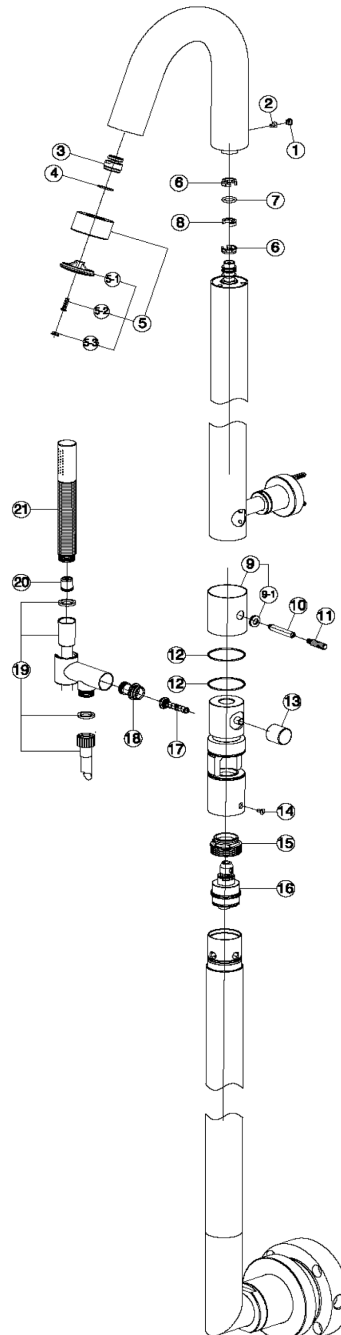

Free standing single lever shower column SHOWER COLUMNS_ST005100

cisal

ST 00505 - ST 000510

ST005100

<https://en.cisal.it/free-standing-single-lever-shower-column-shower-columns-st005100>

Free standing single lever shower column SHOWER COLUMNS_ST005100

cisal

ST 00505 - ST 000510

NR.	DESCRIZIONE DESCRIPTION BESCHREIBUNG DESCRIPTION	N.CODICE CODE NO. WERSKNR. NR.CODE	NR.	DESCRIZIONE DESCRIPTION BESCHREIBUNG DESCRIPTION	N.CODICE CODE NO. WERSKNR. NR.CODE	NR.	DESCRIZIONE DESCRIPTION BESCHREIBUNG DESCRIPTION	N.CODICE CODE NO. WERSKNR. NR.CODE
1	Placchetta per leva neutra Cap for lever Abdeckkappe f/Hebel Plaquette levier	ZZ927110	7	O.R. 11 NBR 75 SH. O.R. 11 NBR 75 SH. O.R. 11 NBR 75 SH. O.R. 11 NBR 75 SH.	ZZ926900	15	Calotta bloccaggio cartuccia Nut for mixing valve Mutter f/Kartusche Ecrou pour cartouche	ZZ937930
2	Vite M.6 Screw M.6 Schraube M.6 Vis M.6	ZZ941090	8	Rondella antifrizione Dichtung fuer Huelse Washer for covering tube Joint pour bague couverture	ZZ941030	16	Cartuccia monocomando Mixing valve Kartusche Cartouche mitigeurs	ZZ937920
3	Snodo 20/22 Joint 20/22 Gelenkstueck 20/22 Rotule 20/22	ZZ941120	9	Canotto copricartuccia Tube for escutcheon Huelse f.Abdeckkappe Canot couvre-cartouche	ZZ937890	17	Asta deviazione completa Complete diverting rod Umstellung Tige inverseur complete	ZZ933140
4	Guarnizione 20,8x16x1,5 Gasket 20,8x16x1,5 Dichtung 20,8x16x1,5 Joint 20,8x16x1,5	ZZ941130	9-1	Guarnizione per canotto copricartuccia Gasket for tube for escutcheon Dichtung Huelse f.Abdeckkappe Joint pour canot couvre-cartouche	ZZ937900	18	Perno di fissaggio Pin Zapfen Vis	ZZ942390
5	Corpo soffione doccia Showerhead's body Koeper der Kopfbrause Corps pomme de douche	ZZ941100	10	Asta leva monocomando Rod for Lever Stange fuer Hebel Tige levier mitigeur	ZZ937910	19	Flex PVC 150 cm Ø14 1/2"x1/2" conico Flex PVC 150 cm Ø14 1/2"x1/2" Braueschl. PVC 150 cm Ø14 1/2"x1/2" Flex.PVC 150 cm Ø14 1/2"x1/2"	ZA009030
5-1	Disco soffione doccia Showerhead's disc Disk der Kopfbrause Disque pour pomme de douche	ZZ941140	11	Terminale leva "LS" Knob for lever "LS" Design Griffelement "LS" Embout levier "LS"	LS010000	20	Valvola anti-ritorno Ø15 per doccia Back-flow valve Ø15 Durchflussverhinderer Ø15 Clapet anti-retour Ø15	ZZ929560
5-2	Vite W.3/16x16 tb. Screw W.3/16x16 tb. Schraube W.3/16x16 tb. Vis W.3/16x16 tb.	ZZ941150	12	Rondella antifrizione Dichtung fuer Huelse Washer for covering tube Joint pour bague couverture	ZZ937940	21	Doccia minimale Minimal handshower Handbrause minimal Douchette minimal	DS014090
5-3	Placchetta Cap Abdeckkappe Plaquette	ZZ941160	13	Pomolo per deviazione Knob for diverter Zugknopf Umsteller Pommeau pour inverseur	ZZ933290			
6	Anello per canna Ring for spout Ring fuer Auslauf Bague pour bec	ZZ941020	14	Vite M.4x8 Screw M.4x8 Schraube M.4x8 Vis M.4x8	ZZ938030			

ST005100

<https://en.cisal.it/free-standing-single-lever-shower-column-shower-columns-st005100>

2026-04-05