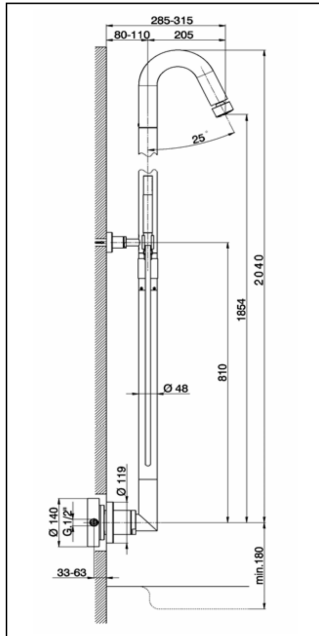

Free standing single lever shower column SHOWER COLUMNS_ST005100

cisal

ST 00505 - ST 000510

ST005100

<https://en.cisal.it/free-standing-single-lever-shower-column-shower-columns-st005100>

Free standing single lever shower column SHOWER COLUMNS_ST005100

cisal

ST 00505 - ST 000510

NR.	DESCRIZIONE DESCRIPTION BESCHREIBUNG DESCRIPTION	N.CODICE CODE NO. WERSKNR. NR.CODE	NR.	DESCRIZIONE DESCRIPTION BESCHREIBUNG DESCRIPTION	N.CODICE CODE NO. WERSKNR. NR.CODE	NR.	DESCRIZIONE DESCRIPTION BESCHREIBUNG DESCRIPTION	N.CODICE CODE NO. WERSKNR. NR.CODE
1	Placchetta per leva neutra Cap for lever Abdeckkappe f/Hebel Plaquette levier	ZZ927110	7	O.R. 11 NBR 75 SH. O.R. 11 NBR 75 SH. O.R. 11 NBR 75 SH. O.R. 11 NBR 75 SH.	ZZ926900	15	Calotta bloccaggio cartuccia Nut for mixing valve Mutter f/Kartusche Ecrou pour cartouche	ZZ937930
2	Vite M.6 Screw M.6 Schraube M.6 Vis M.6	ZZ941090	8	Rondella antifrizione Dichtung fuer Huelse Washer for covering tube Joint pour bague couverture	ZZ941030	16	Cartuccia monocomando Mixing valve Kartusche Cartouche mitigeurs	ZZ937920
3	Snodo 20/22 Joint 20/22 Gelenkstueck 20/22 Rotule 20/22	ZZ941120	9	Canotto copricartuccia Tube for escutcheon Huelse f.Abdeckkappe Canot couvre-cartouche	ZZ937890	17	Asta deviazione completa Complete diverting rod Umstellung Tige inverseur complete	ZZ933140
4	Guarnizione 20,8x16x1,5 Gasket 20,8x16x1,5 Dichtung 20,8x16x1,5 Joint 20,8x16x1,5	ZZ941130	9-1	Guarnizione per canotto copricartuccia Gasket for tube for escutcheon Dichtung Huelse f.Abdeckkappe Joint pour canot couvre-cartouche	ZZ937900	18	Perno di fissaggio Pin Zapfen Vis	ZZ942390
5	Corpo soffione doccia Showerhead's body Koeper der Kopfbrause Corps pomme de douche	ZZ941100	10	Asta leva monocomando Rod for Lever Stange fuer Hebel Tige levier mitigeur	ZZ937910	19	Flex PVC 150 cm Ø14 1/2"x1/2" conico Flex PVC 150 cm Ø14 1/2"x1/2" Braueschl. PVC 150 cm Ø14 1/2"x1/2" Flex.PVC 150 cm Ø14 1/2"x1/2"	ZA009030
5-1	Disco soffione doccia Showerhead's disc Disk der Kopfbrause Disque pour pomme de douche	ZZ941140	11	Terminale leva "LS" Knob for lever "LS" Design Griffelement "LS" Embout levier "LS"	LS010000	20	Valvola anti-ritorno Ø15 per doccia Back-flow valve Ø15 Durchflussverhinderer Ø15 Clapet anti-retour Ø15	ZZ929560
5-2	Vite W.3/16x16 tb. Screw W.3/16x16 tb. Schraube W.3/16x16 tb. Vis W.3/16x16 tb.	ZZ941150	12	Rondella antifrizione Dichtung fuer Huelse Washer for covering tube Joint pour bague couverture	ZZ937940	21	Doccia minimale Minimal handshower Handbrause minimal Douchette minimal	DS014090
5-3	Placchetta Cap Abdeckkappe Plaquette	ZZ941160	13	Pomolo per deviazione Knob for diverter Zugknopf Umsteller Pommeau pour inverseur	ZZ933290			
6	Anello per canna Ring for spout Ring fuer Auslauf Bague pour bec	ZZ941020	14	Vite M.4x8 Screw M.4x8 Schraube M.4x8 Vis M.4x8	ZZ938030			

ST005100

<https://en.cisal.it/free-standing-single-lever-shower-column-shower-columns-st005100>

2026-04-05