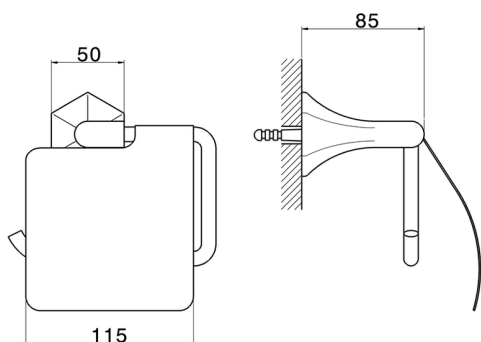

## Toilet roll holder CHERIE\_CE090420

MODEL **CE090420**

Toilet roll holder

AVAILABLE FINISHINGS

-  **21** 21 Chrome
-  **24** 24 Gold
-  **2B** 2B Polished Nickel
-  **2P** 2P Rose Gold

CHARACTERISTICS

2024-12-22