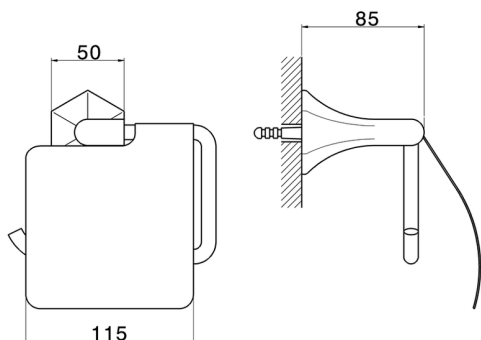

Toilet roll holder CHERIE_CE090420

MODEL **CE090420**

Toilet roll holder

AVAILABLE FINISHINGS

21 21 Chrome

24 24 Gold

2B 2B Polished Nickel

2P 2P Rose Gold