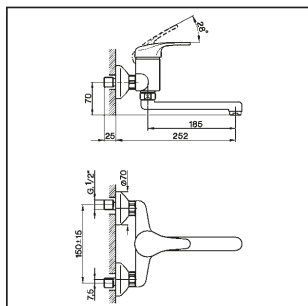

Exposed single lever sink mixer KITCHEN_EU000401

cisal

EU 00040 (EU 00043)

- Monocomando livello
- Single lever sink mixer
- Einhand-Wand-Spültischbatterie
- Mitigeur évier mural