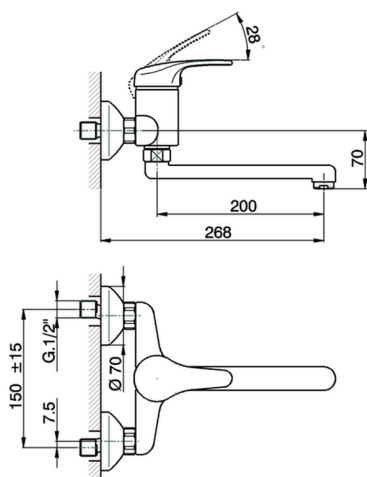

## Exposed single lever sink mixer KITCHEN\_EU000401

MODEL **EU000401**

Exposed single lever sink mixer, swivel spout

AVAILABLE FINISHINGS

CHARACTERISTICS

Cartridge Spare Parts **ZZ95274000**

**40 mm Cartridge**

### EU 00040 (EU 00043)

- Monocomando livello
- Single lever sink mixer
- Einhand-Wand-Spültischbatterie
- Mitigeur évier mural

bar	PORTATA BOCCA DI EROGAZIONE * SPOUT FLOW RATE DURCHFLUSS WANNENEINLAUF DEBIT BEC DEVERSEUR l/min.
0,5	6
1	8
2	11.5
3	14
4	16
5	17.5