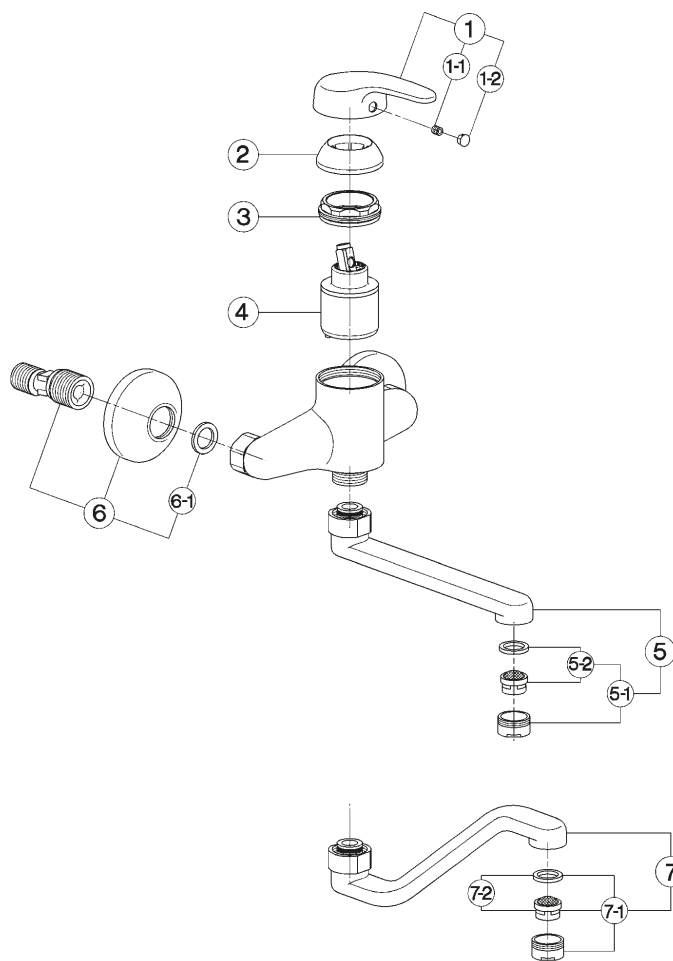

## Exposed single lever sink mixer KITCHEN\_EU000401

MODEL **EU000401**

Exposed single lever sink mixer, swivel spout

AVAILABLE FINISHINGS

CHARACTERISTICS

Cartridge Spare Parts **ZZ95274000**

**40 mm Cartridge**

### EU 00040 (EU 00043)

- Monocomando livello
- Single lever sink mixer
- Einhand-Wand-Spültischbatterie
- Mitigeur évier mural

bar	PORTATA BOCCA DI EROGAZIONE * SPOUT FLOW RATE DURCHFLUSS WANNENEINLAUF DEBIT BEC DEVERSEUR l/min.
0,5	6
1	8
2	11.5
3	14
4	16
5	17.5