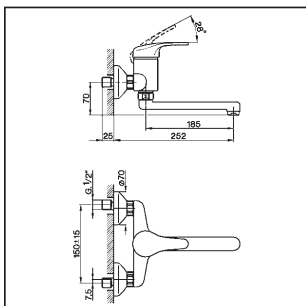

Exposed single lever sink mixer KITCHEN_EU000401

cisal

EU 00040 (EU 00043)

- Monocomando livello
- Single lever sink mixer
- Einhand-Wand-Spültischbatterie
- Mitigeur évier mural