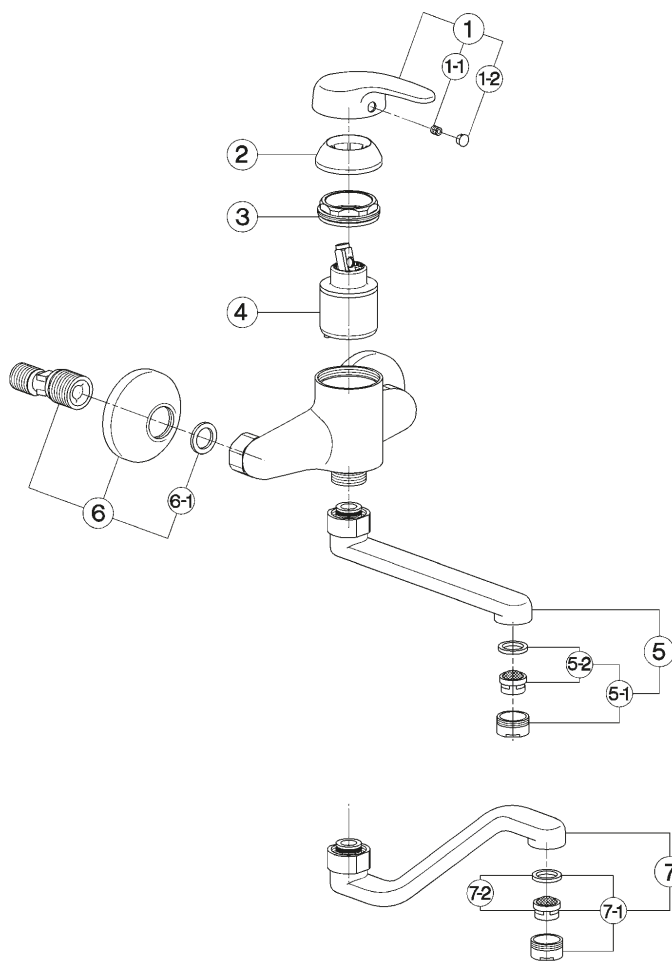

bar	PORTATA BOCCA DI EROGAZIONE * SPOUT FLOW RATE DURCHFLUSS WANNENEINLAUF DEBIT BEC DEVERSEUR l/min.
0,5	6
1	8
2	11.5
3	14
4	16
5	17.5

* con resistenza silenziosa della classe di portata A (15 l/min. a 3 bar)
with hydraulic resistance of flow rate class A (15 l/min. at 3 bar)
mit geräuscharmen Widerstand der Durchflussklasse A (15 l/min. bei 3 bar)
avec aérateurs classe A (15 l/min. à 3 bar)

NR.	DESCRIZIONE DESCRIPTION BESCHREIBUNG DESCRIPTION	N. CODICE CODE NO. WERKSNR. NR. CODE	NR.	DESCRIZIONE DESCRIPTION BESCHREIBUNG DESCRIPTION	N. CODICE CODE NO. WERKSNR. NR. CODE	NR.	DESCRIZIONE DESCRIPTION BESCHREIBUNG DESCRIPTION	N. CODICE CODE NO. WERKSNR. NR. CODE
1	Lever monocomando "EU" Lever "EU" Hébel "EU" Lévier "EU"	ZZ 92857 0	5	Canna ovale interasse 185 Swinging spout 185 Auslauf Wändspültisch-185 Bec orientable 185	ZZ 92814 0	7-1	Aeratore M.24x1 IA Mousseur M.24x1 IA Perlator M.24x1 IA Mousseur M.24x1 IA	ZZ 92836 0
1-1	Grano punta piano inox M.6x6 Screw stainless steel M.6x6 Meterschraube M.6x6 Vis spéciale inox M.6x6	ZZ 92645 0	5-1	Aeratore M.24x1 IA Mousseur M.24x1 IA Perlator M.24x1 IA Mousseur M.24x1 IA	ZZ 92836 0	7-2	Cartuccia per aeratore M. 24x1 Mousseur cartridge M.24x1 Kart. ffPerlator M.24x1 Cartouche x mousseur M.24x1	ZZ 92695 0
1-2	Placchetta per leva Cap for lever Abdeckkappe ffHébel Plaquelette levier	ZZ 92710 0	5-2	Cartuccia per aeratore M. 24x1 Mousseur cartridge M.24x1 Kart. ffPerlator M.24x1 Cartouche x mousseur M.24x1	ZZ 92695 0			
2	Copri cartuccia senza ideogrammi Escutcheon cartridge without ideogram Abdeckkappe ohne Ideogramm Couvere cartouche sans ideogramme	ZZ 92718 0	6	Eccentrico con rosone Eccentric connection with escutcheon S - Anschluss m.Polette Eccentrique + rosace	ZZ 92848 0			
3	Chiodo bloccaggio cartuccia piccola Nut for mixing valve small Mutter ffKartusche Ecrou pour cartouche	ZZ 92603 0	6-1	Guarnizione NBR90 SH 24x16x2,7 Gasket NBR90 SH 24x16x2,7 Dichtung NBR90 SH 24x16x2,7 Joint NBR90 SH 24x16x2,7	ZZ 92689 0			
4	Cartuccia monocomando Mixing valve Kartusche Cartouche mitigeurs	ZZ 95274 0	7	Canna ovale interasse 217 Swinging spout 217 Auslauf-Föhr-S-217 Bec orientable 217	ZZ 92971 0			

EU.4

EU000401

<https://en.cisal.it/exposed-single-lever-sink-mixer-kitchen-eu000401>

2026-06-13