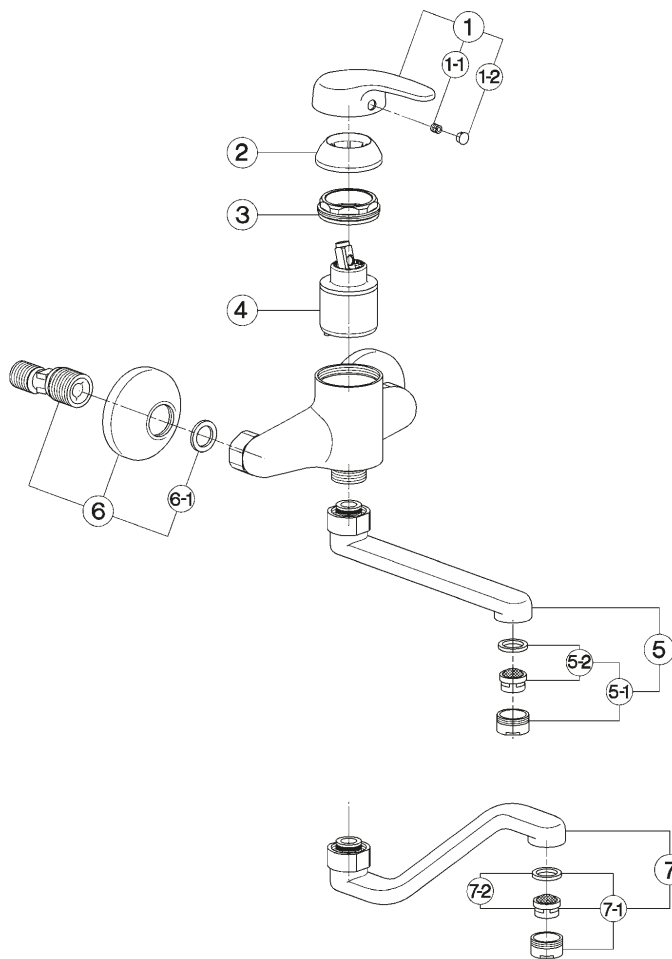

bar	PORTATA BOCCA DI EROGAZIONE * SPOUT FLOW RATE DURCHFLUSS WANNENEINLAUF DEBIT BEC DEVERSEUR l/min.
0,5	6
1	8
2	11.5
3	14
4	16
5	17.5

* con resistenza silenziosa della classe di portata A (15 l/min. a 3 bar)
with hydraulic resistance of flow rate class A (15 l/min. at 3 bar)
mit geräuscharmen Widerstand der Durchflussklasse A (15 l/min. bei 3 bar)
avec aérateurs classe A (15 l/min. à 3 bar)

NR.	DESCRIZIONE DESCRIPTION BESCHREIBUNG DESCRIPTION	N. CODICE CODE NO. WERKSNR. NR. CODE	NR.	DESCRIZIONE DESCRIPTION BESCHREIBUNG DESCRIPTION	N. CODICE CODE NO. WERKSNR. NR. CODE	NR.	DESCRIZIONE DESCRIPTION BESCHREIBUNG DESCRIPTION	N. CODICE CODE NO. WERKSNR. NR. CODE
1	Leva monocomando "EU" Lever "EU" Hebel "EU" Lévier "EU"	ZZ 92857 0	5	Canna ovale interasse 185 Swinging spout 185 Auslauf Wändspültisch-185 Bec orientable 185	ZZ 92814 0	7-1	Aeratore M24x1 1A Mousseur M24x1 1A Perlator M24x1 1A Mousseur M24x1 1A	ZZ 92836 0
1-1	Grano punta piano inox M.6x6 Screw stainless steel M.6x6 Meterschraube M.6x6 Vis spéciale inox M.6x6	ZZ 92645 0	5-1	Aeratore M.24x1 1A Mousseur M.24x1 1A Perlator M.24x1 1A Mousseur M.24x1 1A	ZZ 92836 0	7-2	Cartuccia per aeratore M. 24x1 Mousseur cartridge M.24x1 Kart. f/Perlator M.24x1 Cartouche x mousseur M.24x1	ZZ 92695 0
1-2	Placchetta per leva Cap for lever Abdeckkappe f/Hebel Plaquelette lever	ZZ 92710 0	5-2	Cartuccia per aeratore M. 24x1 Mousseur cartridge M.24x1 Kart. f/Perlator M.24x1 Cartouche x mousseur M.24x1	ZZ 92695 0			
2	Copri cartuccia senza ideogrammi Escutcheon cartridge without ideogram Abdeckkappe ohne Ideogramm Couvere cartouche sans ideogramme	ZZ 92718 0	6	Eccentrico con rosone Eccentric connection with escutcheon S - Anschluss m. Rosette Eccentrique + rosace	ZZ 92848 0			
3	Chiodo bloccaggio cartuccia piccola Nut for mixing valve small Mutter f/Kartusche Ecrou pour cartouche	ZZ 92603 0	6-1	Guarnizione NBR90 SH 24x16x2,7 Gasket NBR90 SH 24x16x2,7 Dichtung NBR90 SH 24x16x2,7 Joint NBR90 SH 24x16x2,7	ZZ 92689 0			
4	Cartuccia monocomando Mixing valve Kartusche Cartouche mitigeurs	ZZ 95274 0	7	Canna ovale interasse 217 Swinging spout 217 Auslauf-Föhr-S-217 Bec orientable 217	ZZ 92971 0			

EU.4

EU000401

<https://en.cisal.it/exposed-single-lever-sink-mixer-kitchen-eu000401>

2026-05-19