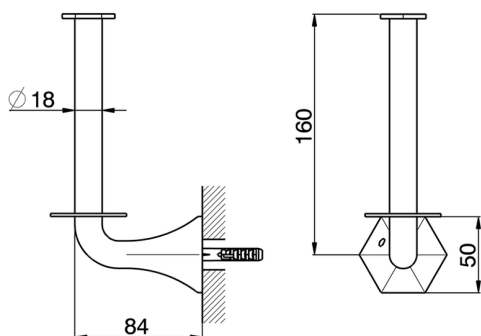

Toilet roll holder **CHERIE_CE090410**

MODEL **CE090410**

Toilet roll holder

AVAILABLE FINISHINGS

-  **21** 21 Chrome
-  **24** 24 Gold
-  **2B** 2B Polished Nickel
-  **2P** 2P Rose Gold

CHARACTERISTICS

2026-06-13