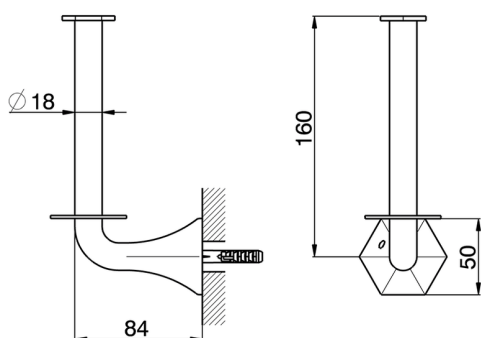

Toilet roll holder **CHERIE_CE090410**

MODEL **CE090410**

Toilet roll holder

AVAILABLE FINISHINGS

-  **21** 21 Chrome
-  **24** 24 Gold
-  **2B** 2B Polished Nickel
-  **2P** 2P Rose Gold

CHARACTERISTICS

2026-05-17