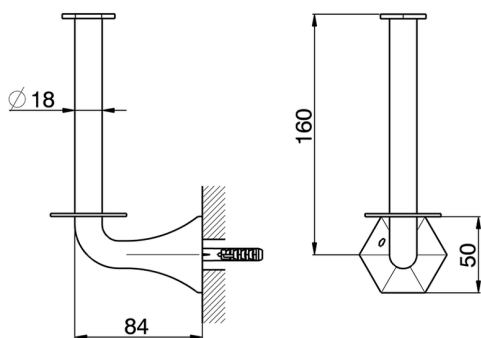

Toilet roll holder CHERIE_CE090410

MODEL **CE090410**

Toilet roll holder

AVAILABLE FINISHINGS

-  **21** 21 Chrome
-  **24** 24 Gold
-  **2B** 2B Polished Nickel
-  **2P** 2P Rose Gold

CHARACTERISTICS

2026-04-26