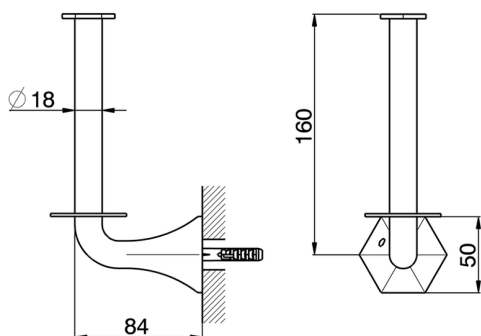

Toilet roll holder CHERIE_CE090410

MODEL **CE090410**

Toilet roll holder

AVAILABLE FINISHINGS

-  **21** 21 Chrome
-  **24** 24 Gold
-  **2B** 2B Polished Nickel
-  **2P** 2P Rose Gold

CHARACTERISTICS

2026-06-14