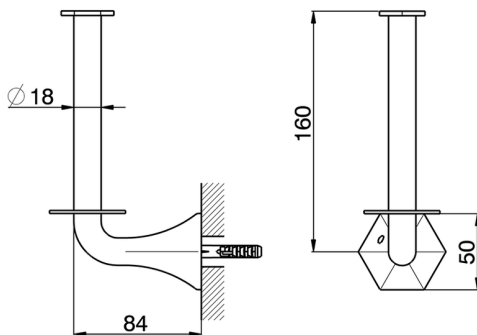

## Toilet roll holder CHERIE\_CE090410

MODEL **CE090410**

Toilet roll holder

AVAILABLE FINISHINGS

-  **21** 21 Chrome
-  **24** 24 Gold
-  **2B** 2B Polished Nickel
-  **2P** 2P Rose Gold

CHARACTERISTICS

2026-04-06