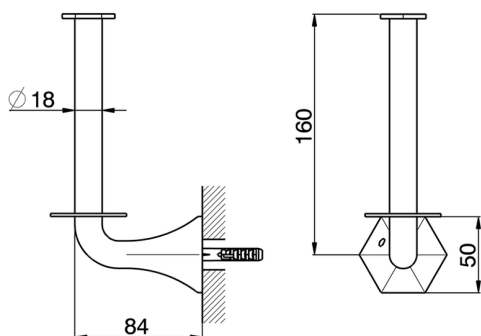

Toilet roll holder CHERIE_CE090410

MODEL **CE090410**

Toilet roll holder

AVAILABLE FINISHINGS

-  **21** 21 Chrome
-  **24** 24 Gold
-  **2B** 2B Polished Nickel
-  **2P** 2P Rose Gold

CHARACTERISTICS

2026-05-17