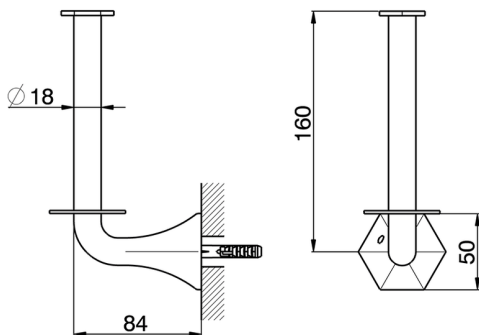

Toilet roll holder CHERIE_CE090410

MODEL **CE090410**

Toilet roll holder

AVAILABLE FINISHINGS

-  **21** 21 Chrome
-  **24** 24 Gold
-  **2B** 2B Polished Nickel
-  **2P** 2P Rose Gold

CHARACTERISTICS

2026-04-26