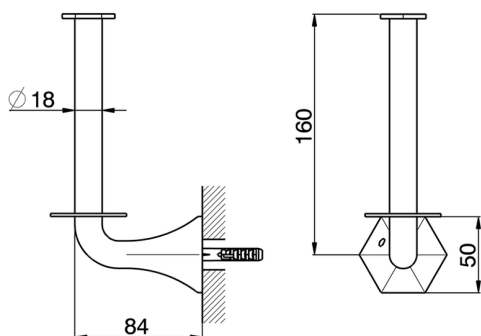

Toilet roll holder CHERIE_CE090410

MODEL **CE090410**

Toilet roll holder

AVAILABLE FINISHINGS

-  **21** 21 Chrome
-  **24** 24 Gold
-  **2B** 2B Polished Nickel
-  **2P** 2P Rose Gold

CHARACTERISTICS

2026-06-13