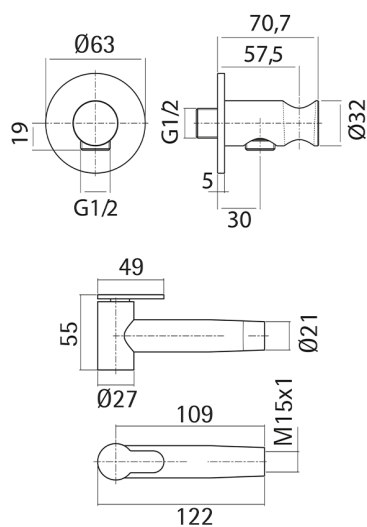

## Kit ducha higiénica para bidé Inox AISI 304 XION\_XI007915

MODEL **XI007915**

Kit ducha higiénica para bidé Inox AISI 316L, round wall bracket, Bidet handshower, 120 cm Stainless Steel flexible hose

AVAILABLE FINISHINGS

**D1** D1 Brushed Inox

CHARACTERISTICS

**Bidet handshower**