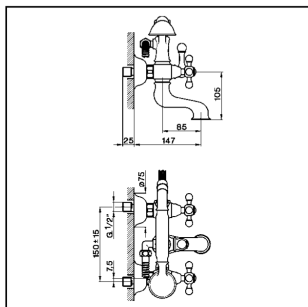

Bath mixer, full equipment ARcana CERAMIC_AC000120

MODEL **AC000120**

Bath mixer, full equipment, wall mounted adjustable handshower bracket, Arcana one spray handshower, 150 cm Brass Flexible Hose

AVAILABLE FINISHINGS

cisal

AC 00010 (AC 00007 - AC 00012 - AC 00013)

- Gruppo vasca
- Bath mixer
- Badebatterie
- Mélangeur bain/douche

bar	PORTATA BOCCA DI EROGAZIONE * SPOUT FLOW RATE DURCHFLOSS WANNENEINLAUF DÉBIT BEC DÉVERSEUR l/min.
0,5	11
1	15,5
2	22,5
3	27,5
4	31,5
5	35