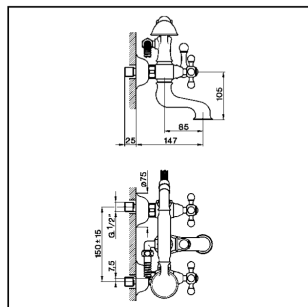

Bath mixer, full equipment ARCANA CERAMIC_AC000120

cisal

AC 00010 (AC 00007 - AC 00012 - AC 00013)

- Gruppo vasca
- Bath mixer
- Badebatterie
- Mélangeur bain/douche