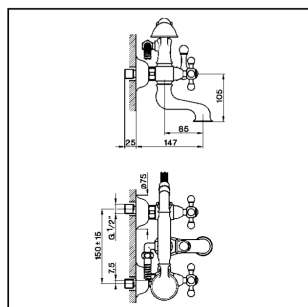

Bath mixer, full equipment ARCANA CERAMIC_AC000120

cisal

AC 00010 (AC 00007 - AC 00012 - AC 00013)

- Gruppo vasca
- Bath mixer
- Badebatterie
- Mélangeur bain/douche