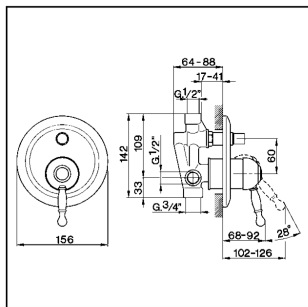

Exposed part for concealed S.L.bath-shower valve ARCANA ROYAL_AY002100

cisal

AY 00210 (ZA 00221)

- Monocomando vasca-doccia incasso
- Single lever bath-shower mixer
- UP-Wannenfüll-u. Brausebatterie 1/2"
- Mitigeur bain/douche encastré

bar	PORTATA USCITA VASCA * BATH OUTLET FLOW RATE DURCHFLOß WANNE DEBIT BAIGNOIRE l/min.	PORTATA USCITA DOCCIA** SHOWER OUTLET FLOW RATE DURCHFLOß BRAUSE DEBIT DOUCHE l/min.
0,5	10	5,5
1	13,5	7,5
2	19	10,5
3	23	12,5
4	26,5	14,5
5	30	16