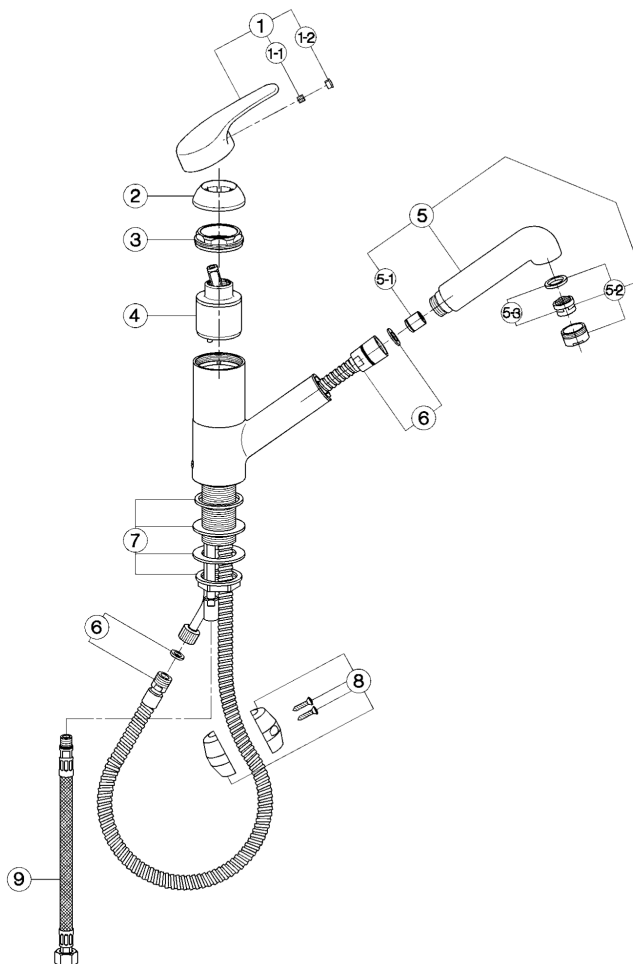

Single lever sink mixer with extrac.shower KITCHEN_EU003570

cisal

EU 00357

- Monocomando livello
- *Single lever sink mixer*
- Einhand-Spültischbatterie
- *Mitigeur évier*

bar	PORTATA BOCCA DI EROGAZIONE * SPOUT FLOW RATE DURCHFLOSS WANNENEINLAUF DEBIT BEC DEVERSEUR l/min.
0.5	4
1	6
2	8.5
3	11
4	13
5	14.5