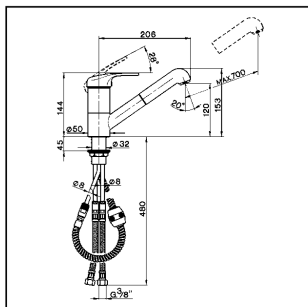

Single lever sink mixer with extrac.shower KITCHEN_EU003570

cisal

EU 00357

- Monocomando livello
- *Single lever sink mixer*
- Einhand-Spültischbatterie
- *Mitigeur évier*