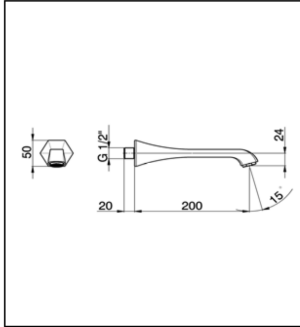

Filler spout CHERIE_CE000240

cisal

CE 00024 0

NR	DESCRIZIONE DESCRIPTION DESCRIPCION	N.CODICE NR.CODE CODE NO. WERSKNR. N.CÓDIGO	NR	DESCRIZIONE DESCRIPTION DESCRIPCION	N.CODICE NR.CODE CODE NO. WERSKNR. N.CÓDIGO	NR	DESCRIZIONE DESCRIPTION DESCRIPCION	N.CODICE NR.CODE CODE NO. WERSKNR. N.CÓDIGO
	Attacco per bocca incasso Raccord pour bec à encastrer							
1	Connection for built-in spout Anschluss fuer UP Auslauf Conexión para caño para empotrar	ZZ933550						
2	Grano punta plana inox Vis speciale inox M.6x6 Madenschraube M6x6 Clavija con punta plana acero inoxidable	ZZ946430						
3	Aeratore M.24x1 IC Mousseur M.24x1 IC Perlator M.24x1 IC Aireador M.24x1 IC	ZZ949660						
3-1	Cartuccia per aeratore M.24x1 Cartouche pour mousseur M.24x1 Mousseur cartridge M.24x1 Kartusche fuer Perlator M.24x1 Cartucho para aireador M.24x1	ZZ927260						