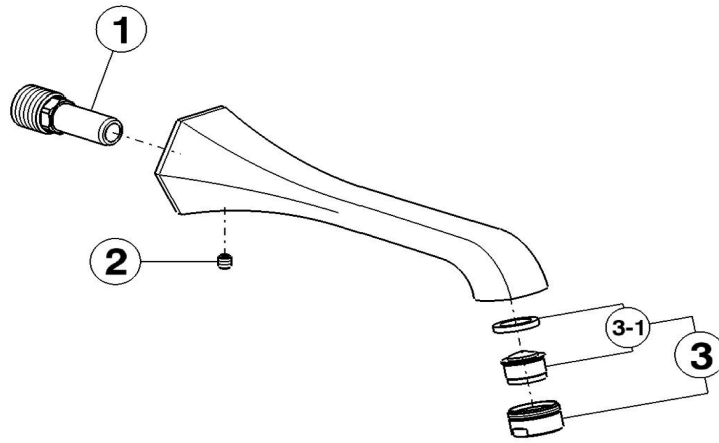

Filler spout CHERIE_CE000240

cisal

CE 00024 0

NR	DESCRIZIONE DESCRIPTION DESCRIPCION	N.CODICE NR.CODE CODE NO. WERSKNR. N.CÓDIGO	NR	DESCRIZIONE DESCRIPTION DESCRIPCION	N.CODICE NR.CODE CODE NO. WERSKNR. N.CÓDIGO	NR	DESCRIZIONE DESCRIPTION DESCRIPCION	N.CODICE NR.CODE CODE NO. WERSKNR. N.CÓDIGO
	Attacco per bocca incasso Raccord pour bec à encastrer							
1	Connection for built-in spout Anschluss fuer UP Auslauf Conexión para caño para empotrar	ZZ933550						
2	Grano punta plana inox Vis speciale inox M.6x6 Madenschraube M6x6 Clavija con punta plana acero inoxidable	ZZ946430						
3	Aeratore M.24x1 IC Mousseur M.24x1 IC Perlator M.24x1 IC Aireador M.24x1 IC	ZZ949660						
3-1	Cartuccia per aeratore M.24x1 Cartouche pour mousseur M.24x1 Mousseur cartridge M.24x1 Kartusche fuer Perlator M.24x1 Cartucho para aireador M.24x1	ZZ927260						

CE000240

<https://en.cisal.it/filler-spout-cheriece000240>

2024-09-16