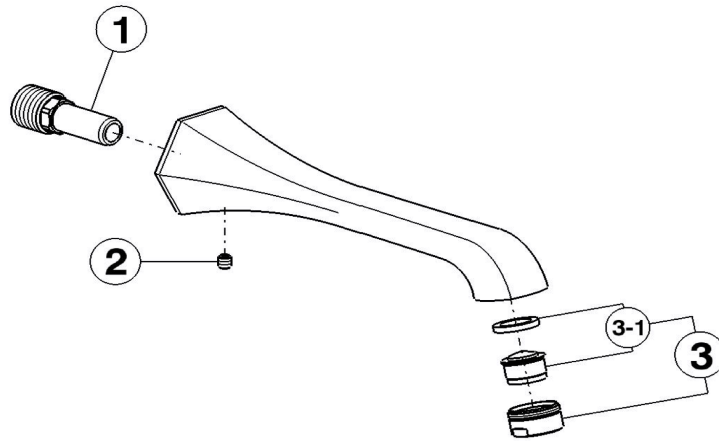

Filler spout **CHERIE_CE000240**

MODEL **CE000240**

Filler spout, L.200 mm, 1/2" M connection

AVAILABLE FINISHINGS

-  **21** 21 Chrome
-  **24** 24 Gold
-  **2B** 2B Polished Nickel
-  **2P** 2P Rose Gold

CHARACTERISTICS

Filler spout CHERIE_CE000240

cisal

CE 00024 0

NR	DESCRIZIONE DESCRIPTION DESCRIPTION BESCREIBUNG DESCRIPCIÓN	N.CODICE NR.CODE CODE NO. WERSKNR. N.CÓDIGO	NR	DESCRIZIONE DESCRIPTION DESCRIPTION BESCREIBUNG DESCRIPCIÓN	N.CODICE NR.CODE CODE NO. WERSKNR. N.CÓDIGO	NR	DESCRIZIONE DESCRIPTION DESCRIPTION BESCREIBUNG DESCRIPCIÓN	N.CODICE NR.CODE CODE NO. WERSKNR. N.CÓDIGO
	Attacco per bocca incasso Raccord pour bec à encastrer							
1	Connection for built-in spout Anschluss fuer UP Auslauf Conexión para caño para empotrar	ZZ933550						
2	Grano punta plana inox Vis speciale inox M.6x6 Madenschraube M6x6 Clavija con punta plana acero inoxidable	ZZ946430						
3	Aeratore M.24x1 IC Mousseur M.24x1 IC Perlator M.24x1 IC Aireador M.24x1 IC	ZZ949660						
3-1	Cartuccia per aeratore M.24x1 Cartouche pour mousseur M.24x1 Mousseur cartridge M.24x1 Kartusche fuer Perlator M.24x1 Cartucho para aireador M.24x1	ZZ927260						

CE000240

<https://en.cisal.it/filler-spout-cheriece000240>

2024-09-19