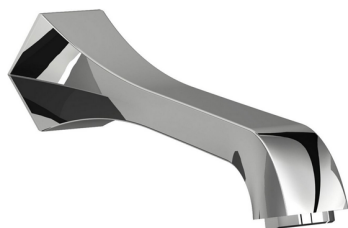

Filler spout **CHERIE_CE000240**

MODEL **CE000240**

Filler spout, L.200 mm, 1/2" M connection

AVAILABLE FINISHINGS

-  **21** 21 Chrome
-  **24** 24 Gold
-  **2B** 2B Polished Nickel
-  **2P** 2P Rose Gold

CHARACTERISTICS

Filler spout CHERIE_CE000240

cisal

CE 00024 0

NR	DESCRIZIONE DESCRIPTION DESCRIPTION BESCREIBUNG DESCRIPCIÓN	N.CODICE NR.CODE CODE NO. WERSKNR. N.CÓDIGO	NR	DESCRIZIONE DESCRIPTION DESCRIPTION BESCREIBUNG DESCRIPCIÓN	N.CODICE NR.CODE CODE NO. WERSKNR. N.CÓDIGO	NR	DESCRIZIONE DESCRIPTION DESCRIPTION BESCREIBUNG DESCRIPCIÓN	N.CODICE NR.CODE CODE NO. WERSKNR. N.CÓDIGO
	Attacco per bocca incasso Raccord pour bec à encastrer							
1	Connection for built-in spout Anschluss fuer UP Auslauf Conexión para caño para empotrar	ZZ933550						
2	Grano punta plana inox Vis speciale inox M.6x6 Madenschraube M6x6 Clavija con punta plana acero inoxidable	ZZ946430						
3	Aeratore M.24x1 IC Mousseur M.24x1 IC Perlator M.24x1 IC Aireador M.24x1 IC	ZZ949660						
3-1	Cartuccia per aeratore M.24x1 Cartouche pour mousseur M.24x1 Mousseur cartridge M.24x1 Kartusche fuer Perlator M.24x1 Cartucho para aireador M.24x1	ZZ927260						