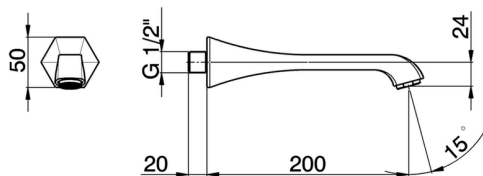

Filler spout **CHERIE_CE000240**

MODEL **CE000240**

Filler spout, L.200 mm, 1/2" M connection

AVAILABLE FINISHINGS

-  **21** 21 Chrome
-  **24** 24 Gold
-  **2B** 2B Polished Nickel
-  **2P** 2P Rose Gold

CHARACTERISTICS

Filler spout CHERIE_CE000240

cisal

CE 00024 0

NR	DESCRIZIONE DESCRIPTION DESCRIPTION BESCREIBUNG DESCRIPCIÓN	N.CODICE NR.CODE CODE NO. WERSKNR. N.CÓDIGO	NR	DESCRIZIONE DESCRIPTION DESCRIPTION BESCREIBUNG DESCRIPCIÓN	N.CODICE NR.CODE CODE NO. WERSKNR. N.CÓDIGO	NR	DESCRIZIONE DESCRIPTION DESCRIPTION BESCREIBUNG DESCRIPCIÓN	N.CODICE NR.CODE CODE NO. WERSKNR. N.CÓDIGO
	Attacco per bocca incasso Raccord pour bec à encastrer							
1	Connection for built-in spout Anschluss fuer UP Auslauf Conexión para caño para empotrar	ZZ933550						
2	Grano punta plana inox Vis speciale inox M.6x6 Madenschraube M6x6 Clavija con punta plana acero inoxidable	ZZ946430						
3	Aeratore M.24x1 IC Mousseur M.24x1 IC Perlator M.24x1 IC Aireador M.24x1 IC	ZZ949660						
3-1	Cartuccia per aeratore M.24x1 Cartouche pour mousseur M.24x1 Mousseur cartridge M.24x1 Kartusche fuer Perlator M.24x1 Cartucho para aireador M.24x1	ZZ927260						