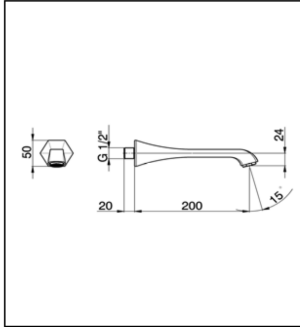

Filler spout **CHERIE_CE000240**

MODEL **CE000240**

Filler spout, L.200 mm, 1/2" M connection

AVAILABLE FINISHINGS

-  **21** 21 Chrome
-  **24** 24 Gold
-  **2B** 2B Polished Nickel
-  **2P** 2P Rose Gold

CHARACTERISTICS

Filler spout CHERIE_CE000240

cisal

CE 00024 0

NR	DESCRIZIONE DESCRIPTION DESCRIPTION BESCREIBUNG DESCRIPCIÓN	N.CODICE NR.CODE CODE NO. WERSKNR. N.CÓDIGO	NR	DESCRIZIONE DESCRIPTION DESCRIPTION BESCREIBUNG DESCRIPCIÓN	N.CODICE NR.CODE CODE NO. WERSKNR. N.CÓDIGO	NR	DESCRIZIONE DESCRIPTION DESCRIPTION BESCREIBUNG DESCRIPCIÓN	N.CODICE NR.CODE CODE NO. WERSKNR. N.CÓDIGO
	Attacco per bocca incasso Raccord pour bec à encastrer							
1	Connection for built-in spout Anschluss fuer UP Auslauf Conexión para caño para empotrar	ZZ933550						
2	Grano punta plana inox Vis speciale inox M.6x6 Madenschraube M6x6 Clavija con punta plana acero inoxidable	ZZ946430						
3	Aeratore M.24x1 IC Mousseur M.24x1 IC Perlator M.24x1 IC Aireador M.24x1 IC	ZZ949660						
3-1	Cartuccia per aeratore M.24x1 Cartouche pour mousseur M.24x1 Mousseur cartridge M.24x1 Kartusche fuer Perlator M.24x1 Cartucho para aireador M.24x1	ZZ927260						