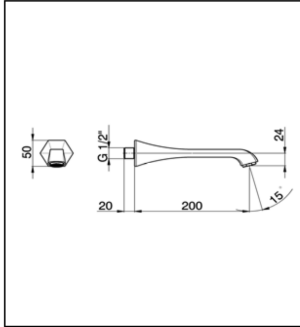

Filler spout CHERIE_CE000240

cisal

CE 00024 0

NR	DESCRIZIONE DESCRIPTION DESCRIPTION BESCREIBUNG DESCRIPCIÓN	N.CODICE NR.CODE CODE NO. WERSKNR. N.CÓDIGO	NR	DESCRIZIONE DESCRIPTION DESCRIPTION BESCREIBUNG DESCRIPCIÓN	N.CODICE NR.CODE CODE NO. WERSKNR. N.CÓDIGO	NR	DESCRIZIONE DESCRIPTION DESCRIPTION BESCREIBUNG DESCRIPCIÓN	N.CODICE NR.CODE CODE NO. WERSKNR. N.CÓDIGO
	Attacco per bocca incasso Raccord pour bec à encastrer							
1	Connection for built-in spout Anschluss fuer UP Auslauf Conexión para caño para empotrar	ZZ933550						
2	Grano punta plana inox Vis speciale inox M.6x6 Madenschraube M6x6 Clavija con punta plana acero inoxidable	ZZ946430						
3	Aeratore M.24x1 IC Mousseur M.24x1 IC Perlator M.24x1 IC Aireador M.24x1 IC	ZZ949660						
3-1	Cartuccia per aeratore M.24x1 Cartouche pour mousseur M.24x1 Mousseur cartridge M.24x1 Kartusche fuer Perlator M.24x1 Cartucho para aireador M.24x1	ZZ927260						