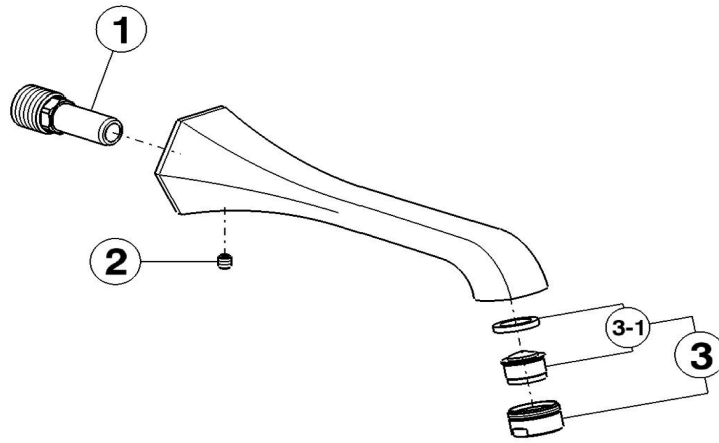

Filler spout CHERIE_CE000240

cisal

CE 00024 0

NR	DESCRIZIONE DESCRIPTION DESCRIPTION BESCREIBUNG DESCRIPCIÓN	N.CODICE NR.CODE CODE NO. WERSKNR. N.CÓDIGO	NR	DESCRIZIONE DESCRIPTION DESCRIPTION BESCREIBUNG DESCRIPCIÓN	N.CODICE NR.CODE CODE NO. WERSKNR. N.CÓDIGO	NR	DESCRIZIONE DESCRIPTION DESCRIPTION BESCREIBUNG DESCRIPCIÓN	N.CODICE NR.CODE CODE NO. WERSKNR. N.CÓDIGO
	Attacco per bocca incasso Raccord pour bec à encastrer							
1	Connection for built-in spout Anschluss fuer UP Auslauf Conexión para caño para empotrar	ZZ933550						
2	Grano punta plana inox Vis speciale inox M.6x6 Madenschraube M6x6 Clavija con punta plana acero inoxidable	ZZ946430						
3	Aeratore M.24x1 IC Mousseur M.24x1 IC Perlator M.24x1 IC Aireador M.24x1 IC	ZZ949660						
3-1	Cartuccia per aeratore M.24x1 Cartouche pour mousseur M.24x1 Mousseur cartridge M.24x1 Kartusche fuer Perlator M.24x1 Cartucho para aireador M.24x1	ZZ927260						

CE000240

<https://en.cisal.it/filler-spout-cheriece000240>

2024-09-19