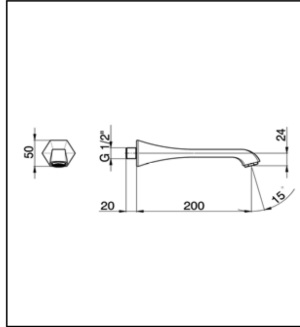

## Filler spout CHERIE\_CE000240

### CE 00024 0

NR	DESCRIZIONE DESCRIPTION DESCRIPTION BESCREIBUNG DESCRIPCIÓN	N.CODICE NR.CODE CODE NO. WERSKNR. N.CÓDIGO	NR	DESCRIZIONE DESCRIPTION DESCRIPTION BESCREIBUNG DESCRIPCIÓN	N.CODICE NR.CODE CODE NO. WERSKNR. N.CÓDIGO	NR	DESCRIZIONE DESCRIPTION DESCRIPTION BESCREIBUNG DESCRIPCIÓN	N.CODICE NR.CODE CODE NO. WERSKNR. N.CÓDIGO
	Attacco per bocca incasso Raccord pour bec à encastrer							
1	Connection for built-in spout Anschluss fuer UP Auslauf Conexión para caño para empotrar	ZZ933550						
2	Grano punta plana inox Vis speciale inox M.6x6 Madenschraube M6x6 Clavija con punta plana acero inoxidable	ZZ946430						
3	Aeratore M.24x1 IC Mousseur M.24x1 IC Perlator M.24x1 IC Aireador M.24x1 IC	ZZ949660						
3-1	Cartuccia per aeratore M.24x1 Cartouche pour mousseur M.24x1 Mousseur cartridge M.24x1 Kartusche fuer Perlator M.24x1 Cartucho para aireador M.24x1	ZZ927260						