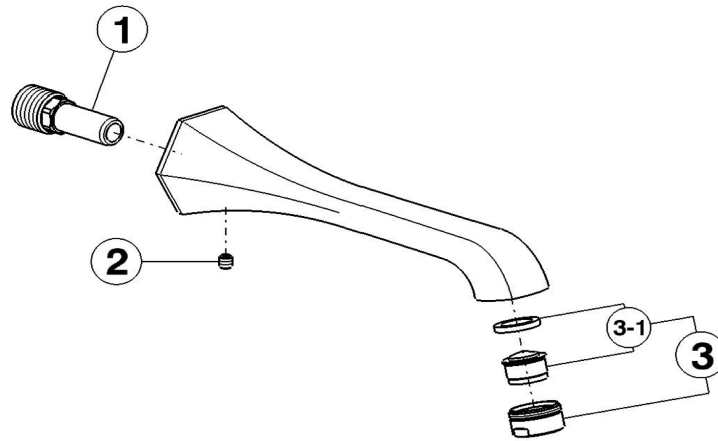

## Filler spout CHERIE\_CE000240

### CE 00024 0

NR	DESCRIZIONE DESCRIPTION DESCRIPTION BESCREIBUNG DESCRIPCIÓN	N.CODICE NR.CODE CODE NO. WERSKNR. N.CÓDIGO	NR	DESCRIZIONE DESCRIPTION DESCRIPTION BESCREIBUNG DESCRIPCIÓN	N.CODICE NR.CODE CODE NO. WERSKNR. N.CÓDIGO	NR	DESCRIZIONE DESCRIPTION DESCRIPTION BESCREIBUNG DESCRIPCIÓN	N.CODICE NR.CODE CODE NO. WERSKNR. N.CÓDIGO
	Attacco per bocca incasso Raccord pour bec à encastrer							
1	Connection for built-in spout Anschluss fuer UP Auslauf Conexión para caño para empotrar	ZZ933550						
2	Grano punta plana inox Vis speciale inox M.6x6 Madenschraube M6x6 Clavija con punta plana acero inoxidable	ZZ946430						
3	Aeratore M.24x1 IC Mousseur M.24x1 IC Perlator M.24x1 IC Aireador M.24x1 IC	ZZ949660						
3-1	Cartuccia per aeratore M.24x1 Cartouche pour mousseur M.24x1 Mousseur cartridge M.24x1 Kartusche fuer Perlator M.24x1 Cartucho para aireador M.24x1	ZZ927260						