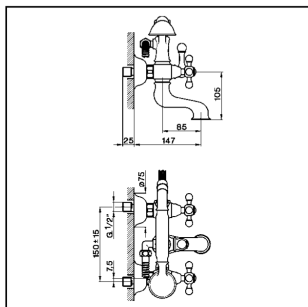

cisal

AC 00010 (AC 00007 - AC 00012 - AC 00013)

- Gruppo vasca
- Bath mixer
- Badebatterie
- Mélangeur bain/douche

bar	PORTATA BOCCA DI EROGAZIONE * SPOUT FLOW RATE DURCHFLOSS WANNENEINLAUF DÉBIT BEC DÉVERSEUR l/min.
0,5	11
1	15,5
2	22,5
3	27,5
4	31,5
5	35