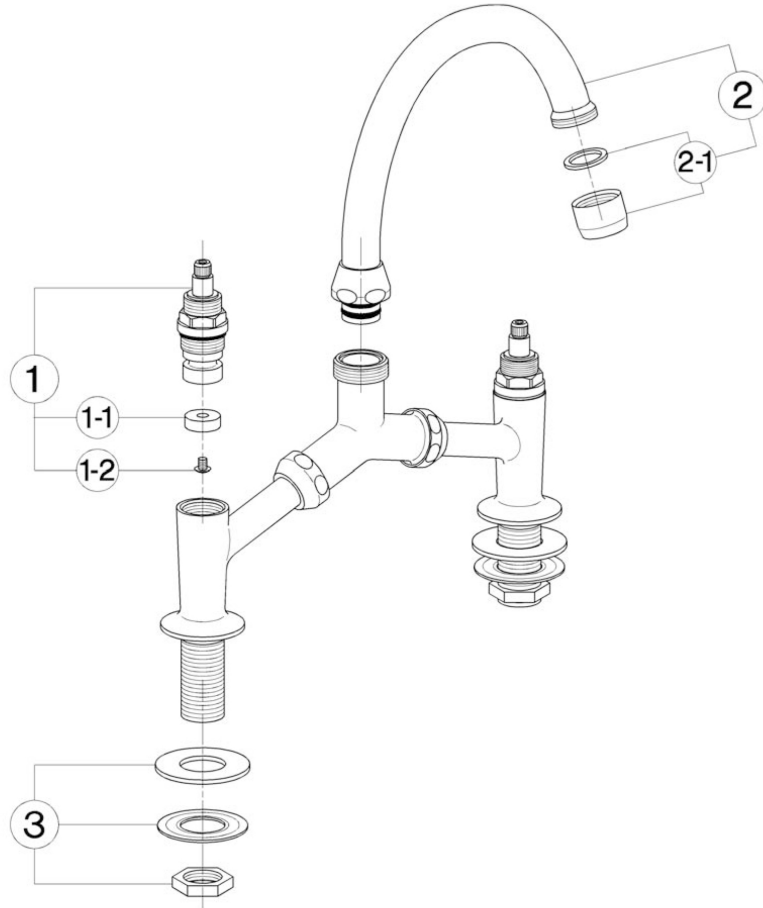

## Sink mixer TR\_TR000600

**cisal**

### TR 00060

- Gruppo a ponte
- Deck-mounted basin mixer
- Stand-Waschtiszbatterie
- Mélangeur évier sur gorge

| bar | PORTATA BOCCA DI EROGAZIONE *<br>SPOUT FLOW RATE<br>DURCHFLOSS WÄNNENEINLAUF<br>DEBIT BEC DÉVERSEUR<br>l/min. |
|-----|---|
| 0.1 | 15.5  |
| 0.2 | 25  |
| 0.3 | 32.5  |
| 0.4 | 38.5  |
| 0.5 | 44  |
| 1   | 64  |

\* con rompigetto  
with antispash  
mit Strahlregler  
avec brise-jet

| NR. | DESCRIZIONE<br>DESCRIPTION<br>BESCHREIBUNG<br>DESCRIPTION  | N. CODICE<br>CODE NO.<br>WERKSNR.<br>NR. CODE | NR. | DESCRIZIONE<br>DESCRIPTION<br>BESCHREIBUNG<br>DESCRIPTION | N. CODICE<br>CODE NO.<br>WERKSNR.<br>NR. CODE | NR. | DESCRIZIONE<br>DESCRIPTION<br>BESCHREIBUNG<br>DESCRIPTION | N. CODICE<br>CODE NO.<br>WERKSNR.<br>NR. CODE |
|-----|--|---|-----|---|---|-----|---|---|
| 1   | Vitone 1/2" "TR"<br>Headvalve 1/2" "TR"<br>Oberteil 1/2" "TR"<br>Tête 1/2" "TR"  | ZZ 92869 0                                    |     |   |   |     |   |   |
| 1-1 | Guarnizione NBR 90 SH. 16,9x5,5x5<br>Gasket NBR 90 SH. 16,9x5,5x5<br>Dichtung NBR 90 SH. 16,9x5,5x5<br>Joint NBR 90 SH. 16,9x5,5x5 | ZZ 92699 0                                    |     |   |   |     |   |   |
| 1-2 | Vite M.4x4,5 tb. Ø8 l.c.r.<br>Screw M.4x4,5<br>Schraube M.4x4,5<br>Vis M.4x4,5   | ZZ 92625 0                                    |     |   |   |     |   |   |
| 2   | Canna alta Ø18 interasse 135<br>Swinging spout 135 Ø18<br>Auslauf-Rohr-schwenkbar-135 Ø18<br>Bec orientable 135 Ø18                | ZZ 92861 0                                    |     |   |   |     |   |   |
| 2-1 | Rompigetto M.22x1<br>Antispash M.22x1<br>Strahlregler M.22x1<br>Brise-jet M.22x1   | ZZ 92771 0                                    |     |   |   |     |   |   |
| 3   | Set installazione rubinetto a colonna<br>Installation set deck-mounted tap<br>Befestigungsset<br>Set installation                  | ZZ 92740 0                                    |     |   |   |     |   |   |