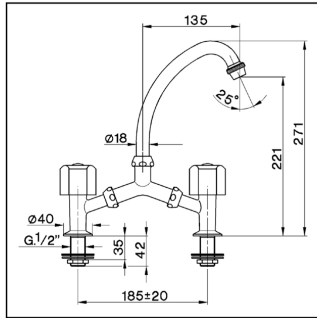

## Sink mixer TR\_TR000600

**cisal**

### TR 00060

- Gruppo a ponte
- Deck-mounted basin mixer
- Stand-Waschtiszbatterie
- Mélangeur évier sur gorge

| bar | PORTATA BOCCA DI EROGAZIONE *<br>SPOUT FLOW RATE<br>DURCHFLOSS WÄNNENEINLAUF<br>DEBIT BEC DÉVERSEUR<br>l/min. |
|-----|---|
| 0.1 | 15.5  |
| 0.2 | 25  |
| 0.3 | 32.5  |
| 0.4 | 38.5  |
| 0.5 | 44  |
| 1   | 64  |

\* con rompigetto  
with antispash  
mit Strahlregler  
avec brise-jet

| NR. | DESCRIZIONE<br>DESCRIPTION<br>BESCHREIBUNG<br>DESCRIPTION  | N. CODICE<br>CODE NO.<br>WERKSNR.<br>NR. CODE | NR. | DESCRIZIONE<br>DESCRIPTION<br>BESCHREIBUNG<br>DESCRIPTION | N. CODICE<br>CODE NO.<br>WERKSNR.<br>NR. CODE | NR. | DESCRIZIONE<br>DESCRIPTION<br>BESCHREIBUNG<br>DESCRIPTION | N. CODICE<br>CODE NO.<br>WERKSNR.<br>NR. CODE |
|-----|--|---|-----|---|---|-----|---|---|
| 1   | Vitone 1/2" "TR"<br>Headvalve 1/2" "TR"<br>Oberteil 1/2" "TR"<br>Tête 1/2" "TR"  | ZZ 92869 0                                    |     |   |   |     |   |   |
| 1-1 | Guarnizione NBR 90 SH. 16,9x5,5x5<br>Gasket NBR 90 SH. 16,9x5,5x5<br>Dichtung NBR 90 SH. 16,9x5,5x5<br>Joint NBR 90 SH. 16,9x5,5x5 | ZZ 92699 0                                    |     |   |   |     |   |   |
| 1-2 | Vite M.4x4,5 tb. Ø8 l.c.r.<br>Screw M.4x4,5<br>Schraube M.4x4,5<br>Vis M.4x4,5   | ZZ 92625 0                                    |     |   |   |     |   |   |
| 2   | Canna alta Ø18 interasse 135<br>Swinging spout 135 Ø18<br>Auslauf-Rohr-schwenkbar-135 Ø18<br>Bec orientable 135 Ø18                | ZZ 92861 0                                    |     |   |   |     |   |   |
| 2-1 | Rompigetto M.22x1<br>Antispash M.22x1<br>Strahlregler M.22x1<br>Brise-jet M.22x1   | ZZ 92771 0                                    |     |   |   |     |   |   |
| 3   | Set installazione rubinetto a colonna<br>Installation set deck-mounted tap<br>Befestigungsset<br>Set installation                  | ZZ 92740 0                                    |     |   |   |     |   |   |