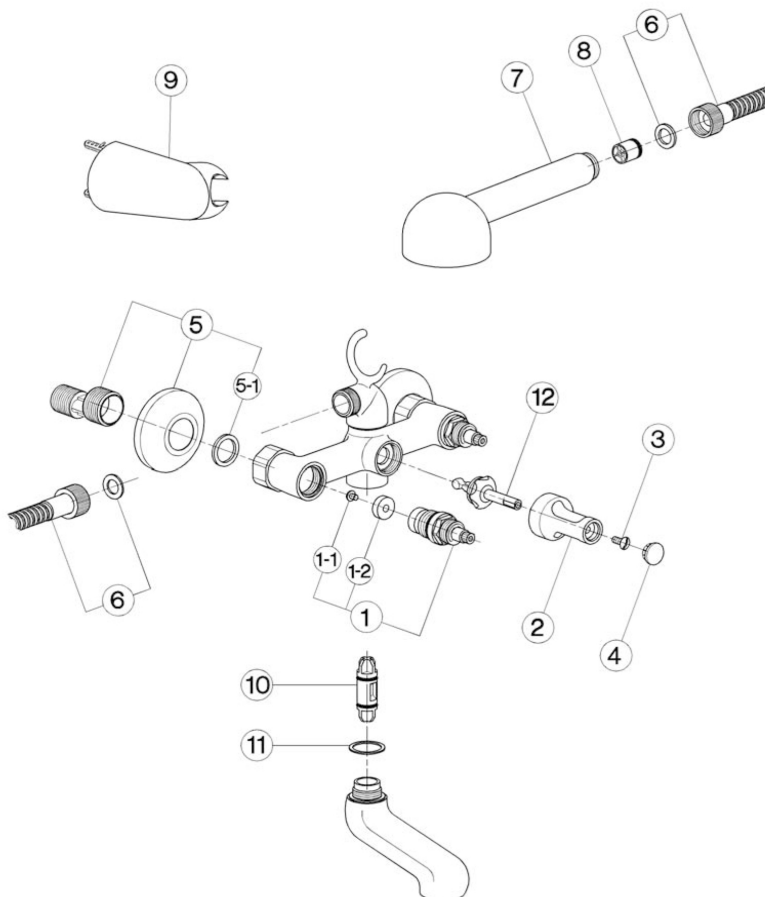

Bath mixer, full equipment TR_TR000120

cisal
TR 00010 (TR 00012 - TR 00013)

- Gruppo vasca
- Bath mixer
- Badebatterie
- Mélangeur bain/douche

bar	PORTATA BOCCA DI EROGAZIONE * SPOUT FLOW RATE DURCHFLOSS WANNENEINLAUF DEBIT BEC DÉVERSEUR l/min.
0.1	18.5
0.2	27
0.3	35
0.4	40
0.5	47
1	/