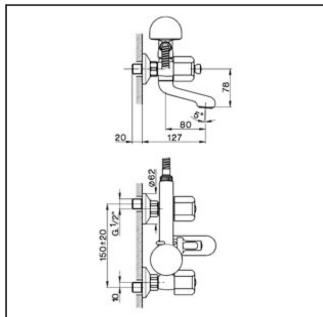

## Bath mixer, full equipment TR\_TR000120

**cisal**

**TR 00010** (TR 00012 - TR 00013)

- Gruppo vasca
- Bath mixer
- Badebatterie
- Mélangeur bain/douche

bar	PORTATA BOCCA DI EROGAZIONE * SPOUT FLOW RATE DURCHFLOSS WANNENEINLAUF DEBIT BEC DÉVERSEUR l/min.
0.1	18.5
0.2	27
0.3	35
0.4	40
0.5	47
1	/