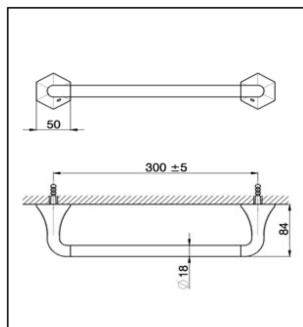

Towel rail CHERIE_CE090102

MODEL **CE090102**

Towel rail

AVAILABLE FINISHINGS

-  **21** 21 Chrome
-  **24** 24 Gold
-  **2B** 2B Polished Nickel
-  **2P** 2P Rose Gold

CHARACTERISTICS

Towel rail CHERIE_CE090102

cisal

CE 09010 0 (CE 09010 2 - CE 09040 0 - CE 09071 0)

NR	DESCRIZIONE DESCRIPTION DESCRIPTION BESCREIBUNG DESCRIPCIÓN	N.CODICE NR.CODE CODE NO. WERSKNR. N.CÓDIGO	NR	DESCRIZIONE DESCRIPTION DESCRIPTION BESCREIBUNG DESCRIPCIÓN	N.CODICE NR.CODE CODE NO. WERSKNR. N.CÓDIGO	NR	DESCRIZIONE DESCRIPTION DESCRIPTION BESCREIBUNG DESCRIPCIÓN	N.CODICE NR.CODE CODE NO. WERSKNR. N.CÓDIGO
	Set di fissaggio saliscendi Set installation pour barre de douche							
1	Installation set for sliding shower Befestigungssatz fuer Brause Wandstange Juego de fijación barra deslizando	ZZ949740						
	Grano punta coppa inox M.5x6 Vis speciale inox M.5x6							
1-1	Screw-stainless steel M.5x6 Madenschraube M.5x6 Clavija con punta copa acero inoxidable M.5x6	ZZ940630						