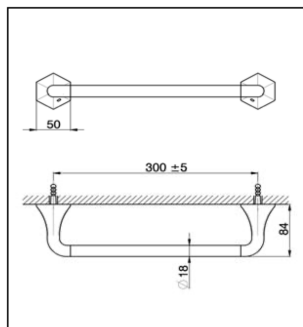

Towel rail CHERIE_CE090102

cisal

CE 09010 0 (CE 09010 2 - CE 09040 0 - CE 09071 0)

NR	DESCRIZIONE DESCRIPTION DESCRIPTION BESCREIBUNG DESCRIPCIÓN	N.CODICE NR.CODE CODE NO. WERSKNR. N.CÓDIGO	NR	DESCRIZIONE DESCRIPTION DESCRIPTION BESCREIBUNG DESCRIPCIÓN	N.CODICE NR.CODE CODE NO. WERSKNR. N.CÓDIGO	NR	DESCRIZIONE DESCRIPTION DESCRIPTION BESCREIBUNG DESCRIPCIÓN	N.CODICE NR.CODE CODE NO. WERSKNR. N.CÓDIGO
	Set di fissaggio saliscendi Set installation pour barre de douche							
1	Installation set for sliding shower Befestigungssatz fuer Brause Wandstange Juego de fijación barra deslizando	ZZ949740						
	Grano punta coppa inox M.5x6 Vis speciale inox M.5x6							
1-1	Screw-stainless steel M.5x6 Madenschraube M.5x6 Clavija con punta copa acero inoxidable M.5x6	ZZ940630						