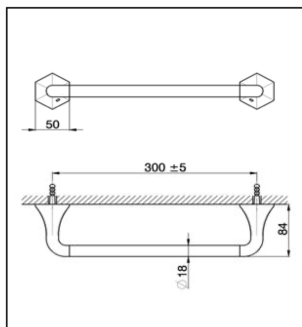

## Towel rail CHERIE\_CE090102

# cisal

**CE 09010 0 ( CE 09010 2 - CE 09040 0 - CE 09071 0 )**

NR	DESCRIZIONE DESCRIPTION DESCRIPTION BESCREIBUNG DESCRIPCIÓN	N.CODICE NR.CODE CODE NO. WERSKNR. N.CÓDIGO	NR	DESCRIZIONE DESCRIPTION DESCRIPTION BESCREIBUNG DESCRIPCIÓN	N.CODICE NR.CODE CODE NO. WERSKNR. N.CÓDIGO	NR	DESCRIZIONE DESCRIPTION DESCRIPTION BESCREIBUNG DESCRIPCIÓN	N.CODICE NR.CODE CODE NO. WERSKNR. N.CÓDIGO
	Set di fissaggio saliscendi Set installation pour barre de douche							
1	Installation set for sliding shower Befestigungssatz fuer Brause Wandstange Juego de fijación barra deslizando	ZZ949740						
	Grano punta coppa inox M.5x6 Vis speciale inox M.5x6							
1-1	Screw-stainless steel M.5x6 Madenschraube M.5x6 Clavija con punta copa acero inoxidable M.5x6	ZZ940630						