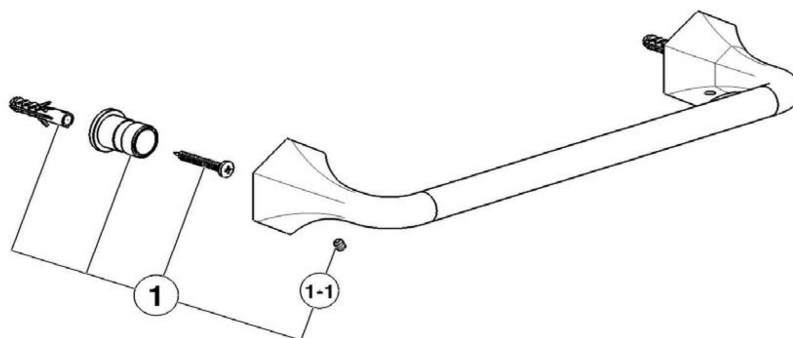

Towel rail CHERIE_CE090102

cisal

CE 09010 0 (CE 09010 2 - CE 09040 0 - CE 09071 0)

NR	DESCRIZIONE DESCRIPTION DESCRIPTION BESCREIBUNG DESCRIPCIÓN	N.CODICE NR.CODE CODE NO. WERSKNR. N.CÓDIGO	NR	DESCRIZIONE DESCRIPTION DESCRIPTION BESCREIBUNG DESCRIPCIÓN	N.CODICE NR.CODE CODE NO. WERSKNR. N.CÓDIGO	NR	DESCRIZIONE DESCRIPTION DESCRIPTION BESCREIBUNG DESCRIPCIÓN	N.CODICE NR.CODE CODE NO. WERSKNR. N.CÓDIGO
	Set di fissaggio saliscendi Set installation pour barre de douche							
1	Installation set for sliding shower Befestigungssatz fuer Brause Wandstange Juego de fijación barra deslizando	ZZ949740						
	Grano punta coppa inox M.5x6 Vis speciale inox M.5x6							
1-1	Screw-stainless steel M.5x6 Madenschraube M.5x6 Clavija con punta copa acero inoxidable M.5x6	ZZ940630						

CE090102

<https://en.cisal.it/towel-rail-cherie-ce090102>

2026-06-10