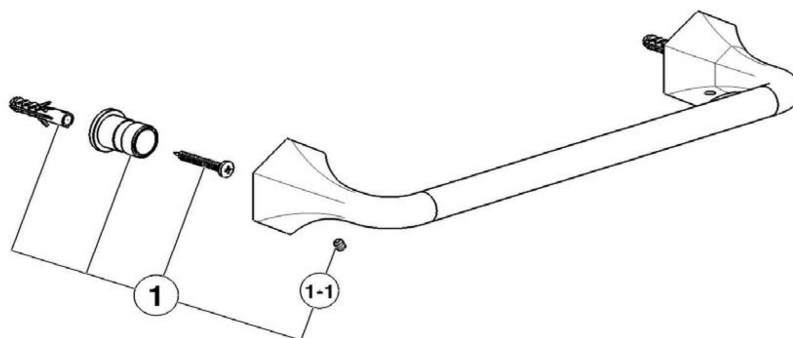

Towel rail CHERIE_CE090102

cisal

CE 09010 0 (CE 09010 2 - CE 09040 0 - CE 09071 0)

NR	DESCRIZIONE DESCRIPTION DESCRIPTION BESCREIBUNG DESCRIPCIÓN	N.CODICE NR.CODE CODE NO. WERSKNR. N.CÓDIGO	NR	DESCRIZIONE DESCRIPTION DESCRIPTION BESCREIBUNG DESCRIPCIÓN	N.CODICE NR.CODE CODE NO. WERSKNR. N.CÓDIGO	NR	DESCRIZIONE DESCRIPTION DESCRIPTION BESCREIBUNG DESCRIPCIÓN	N.CODICE NR.CODE CODE NO. WERSKNR. N.CÓDIGO
	Set di fissaggio saliscendi Set installation pour barre de douche							
1	Installation set for sliding shower Befestigungssatz fuer Brause Wandstange Juego de fijación barra deslizando	ZZ949740						
	Grano punta coppa inox M.5x6 Vis speciale inox M.5x6							
1-1	Screw-stainless steel M.5x6 Madenschraube M.5x6 Clavija con punta copa acero inoxidable M.5x6	ZZ940630						

CE090102

<https://en.cisal.it/towel-rail-cherie-ce090102>

2026-06-14