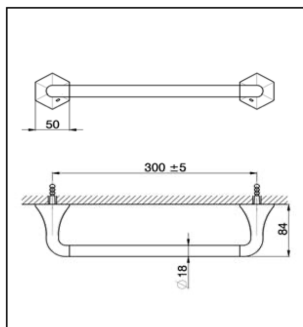

Towel rail CHERIE_CE090102

MODEL **CE090102**

Towel rail

AVAILABLE FINISHINGS

-  **21** 21 Chrome
-  **24** 24 Gold
-  **2B** 2B Polished Nickel
-  **2P** 2P Rose Gold

CHARACTERISTICS

Towel rail CHERIE_CE090102

cisal

CE 09010 0 (CE 09010 2 - CE 09040 0 - CE 09071 0)

NR	DESCRIZIONE DESCRIPTION DESCRIPTION BESCREIBUNG DESCRIPCIÓN	N.CODICE NR.CODE CODE NO. WERSKNR. N.CÓDIGO	NR	DESCRIZIONE DESCRIPTION DESCRIPTION BESCREIBUNG DESCRIPCIÓN	N.CODICE NR.CODE CODE NO. WERSKNR. N.CÓDIGO	NR	DESCRIZIONE DESCRIPTION DESCRIPTION BESCREIBUNG DESCRIPCIÓN	N.CODICE NR.CODE CODE NO. WERSKNR. N.CÓDIGO
	Set di fissaggio saliscendi Set installation pour barre de douche							
1	Installation set for sliding shower Befestigungssatz fuer Brause Wandstange Juego de fijación barra deslizando	ZZ949740						
	Grano punta coppa inox M.5x6 Vis speciale inox M.5x6							
1-1	Screw-stainless steel M.5x6 Madenschraube M.5x6 Clavija con punta copa acero inoxidable M.5x6	ZZ940630						