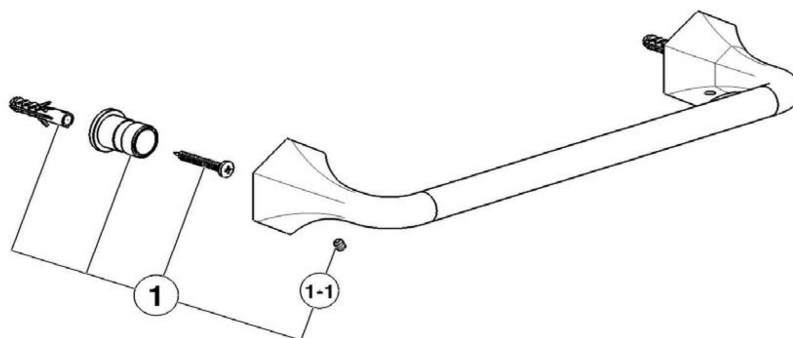

Towel rail CHERIE_CE090102

cisal

CE 09010 0 (CE 09010 2 - CE 09040 0 - CE 09071 0)

NR	DESCRIZIONE DESCRIPTION DESCRIPTION BESCREIBUNG DESCRIPCIÓN	N.CODICE NR.CODE CODE NO. WERSKNR. N.CÓDIGO	NR	DESCRIZIONE DESCRIPTION DESCRIPTION BESCREIBUNG DESCRIPCIÓN	N.CODICE NR.CODE CODE NO. WERSKNR. N.CÓDIGO	NR	DESCRIZIONE DESCRIPTION DESCRIPTION BESCREIBUNG DESCRIPCIÓN	N.CODICE NR.CODE CODE NO. WERSKNR. N.CÓDIGO
	Set di fissaggio saliscendi Set installation pour barre de douche							
1	Installation set for sliding shower Befestigungssatz fuer Brause Wandstange Juego de fijación barra deslizando	ZZ949740						
	Grano punta coppa inox M.5x6 Vis speciale inox M.5x6							
1-1	Screw-stainless steel M.5x6 Madenschraube M.5x6 Clavija con punta copa acero inoxidable M.5x6	ZZ940630						

CE090102

<https://en.cisal.it/towel-rail-cherie-ce090102>

2026-04-27