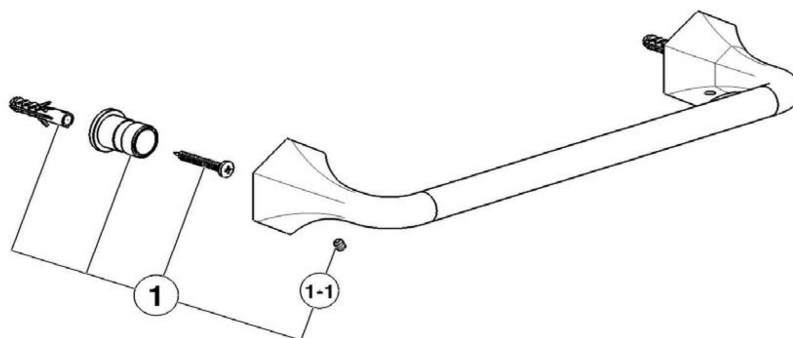

Towel rail CHERIE_CE090102

cisal

CE 09010 0 (CE 09010 2 - CE 09040 0 - CE 09071 0)

NR	DESCRIZIONE DESCRIPTION DESCRIPTION BESCREIBUNG DESCRIPCIÓN	N.CODICE NR.CODE CODE NO. WERSKNR. N.CÓDIGO	NR	DESCRIZIONE DESCRIPTION DESCRIPTION BESCREIBUNG DESCRIPCIÓN	N.CODICE NR.CODE CODE NO. WERSKNR. N.CÓDIGO	NR	DESCRIZIONE DESCRIPTION DESCRIPTION BESCREIBUNG DESCRIPCIÓN	N.CODICE NR.CODE CODE NO. WERSKNR. N.CÓDIGO
	Set di fissaggio saliscendi Set installation pour barre de douche							
1	Installation set for sliding shower Befestigungssatz fuer Brause Wandstange Juego de fijación barra deslizando	ZZ949740						
	Grano punta coppa inox M.5x6 Vis speciale inox M.5x6							
1-1	Screw-stainless steel M.5x6 Madenschraube M.5x6 Clavija con punta copa acero inoxidable M.5x6	ZZ940630						

CE090102

<https://en.cisal.it/towel-rail-cherie-ce090102>

2026-05-17