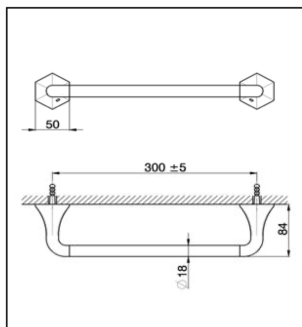

Towel rail CHERIE_CE090102

cisal

CE 09010 0 (CE 09010 2 - CE 09040 0 - CE 09071 0)

NR	DESCRIZIONE DESCRIPTION DESCRIPTION BESCREIBUNG DESCRIPCIÓN	N.CODICE NR.CODE CODE NO. WERSKNR. N.CÓDIGO	NR	DESCRIZIONE DESCRIPTION DESCRIPTION BESCREIBUNG DESCRIPCIÓN	N.CODICE NR.CODE CODE NO. WERSKNR. N.CÓDIGO	NR	DESCRIZIONE DESCRIPTION DESCRIPTION BESCREIBUNG DESCRIPCIÓN	N.CODICE NR.CODE CODE NO. WERSKNR. N.CÓDIGO
	Set di fissaggio saliscendi Set installation pour barre de douche							
1	Installation set for sliding shower Befestigungssatz fuer Brause Wandstange Juego de fijación barra deslizando	ZZ949740						
	Grano punta coppa inox M.5x6 Vis speciale inox M.5x6							
1-1	Screw-stainless steel M.5x6 Madenschraube M.5x6 Clavija con punta copa acero inoxidable M.5x6	ZZ940630						