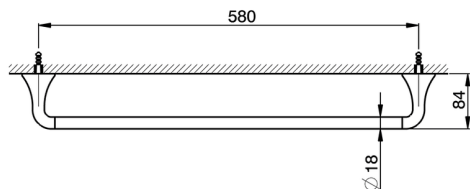

Towel rail CHERIE_CE090102

MODEL **CE090102**

Towel rail

AVAILABLE FINISHINGS

-  **21** 21 Chrome
-  **24** 24 Gold
-  **2B** 2B Polished Nickel
-  **2P** 2P Rose Gold

CHARACTERISTICS

Towel rail CHERIE_CE090102

cisal

CE 09010 0 (CE 09010 2 - CE 09040 0 - CE 09071 0)

NR	DESCRIZIONE DESCRIPTION DESCRIPTION BESCREIBUNG DESCRIPCIÓN	N.CODICE NR.CODE CODE NO. WERSKNR. N.CÓDIGO	NR	DESCRIZIONE DESCRIPTION DESCRIPTION BESCREIBUNG DESCRIPCIÓN	N.CODICE NR.CODE CODE NO. WERSKNR. N.CÓDIGO	NR	DESCRIZIONE DESCRIPTION DESCRIPTION BESCREIBUNG DESCRIPCIÓN	N.CODICE NR.CODE CODE NO. WERSKNR. N.CÓDIGO
	Set di fissaggio saliscendi Set installation pour barre de douche							
1	Installation set for sliding shower Befestigungssatz fuer Brause Wandstange Juego de fijación barra deslizando	ZZ949740						
	Grano punta coppa inox M.5x6 Vis speciale inox M.5x6							
1-1	Screw-stainless steel M.5x6 Madenschraube M.5x6 Clavija con punta copa acero inoxidable M.5x6	ZZ940630						