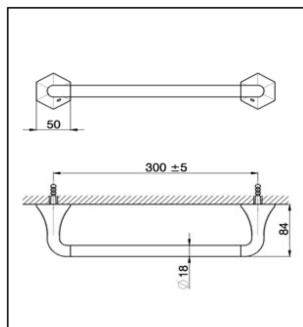

## Towel rail CHERIE\_CE090102

MODEL **CE090102**

Towel rail

AVAILABLE FINISHINGS

-  **21** 21 Chrome
-  **24** 24 Gold
-  **2B** 2B Polished Nickel
-  **2P** 2P Rose Gold

CHARACTERISTICS

# cisal

**CE 09010 0 ( CE 09010 2 - CE 09040 0 - CE 09071 0 )**

NR	DESCRIZIONE DESCRIPTION DESCRIPTION BESCREIBUNG DESCRIPCIÓN	N.CODICE NR.CODE CODE NO. WERSKNR. N.CÓDIGO	NR	DESCRIZIONE DESCRIPTION DESCRIPTION BESCREIBUNG DESCRIPCIÓN	N.CODICE NR.CODE CODE NO. WERSKNR. N.CÓDIGO	NR	DESCRIZIONE DESCRIPTION DESCRIPTION BESCREIBUNG DESCRIPCIÓN	N.CODICE NR.CODE CODE NO. WERSKNR. N.CÓDIGO
	Set di fissaggio saliscendi Set installation pour barre de douche							
1	Installation set for sliding shower Befestigungssatz fuer Brause Wandstange Juego de fijación barra deslizando	ZZ949740						
	Grano punta coppa inox M.5x6 Vis speciale inox M.5x6							
1-1	Screw-stainless steel M.5x6 Madenschraube M.5x6 Clavija con punta copa acero inoxidable M.5x6	ZZ940630						