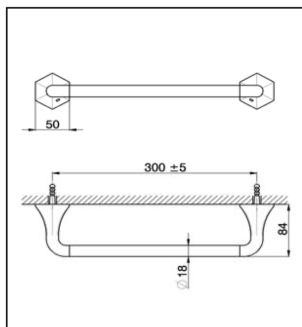

Towel rail CHERIE_CE090102

MODEL **CE090102**

Towel rail

AVAILABLE FINISHINGS

-  **21** 21 Chrome
-  **24** 24 Gold
-  **2B** 2B Polished Nickel
-  **2P** 2P Rose Gold

CHARACTERISTICS

Towel rail CHERIE_CE090102

cisal

CE 09010 0 (CE 09010 2 - CE 09040 0 - CE 09071 0)

NR	DESCRIZIONE DESCRIPTION DESCRIPTION BESCREIBUNG DESCRIPCIÓN	N.CODICE NR.CODE CODE NO. WERSKNR. N.CÓDIGO	NR	DESCRIZIONE DESCRIPTION DESCRIPTION BESCREIBUNG DESCRIPCIÓN	N.CODICE NR.CODE CODE NO. WERSKNR. N.CÓDIGO	NR	DESCRIZIONE DESCRIPTION DESCRIPTION BESCREIBUNG DESCRIPCIÓN	N.CODICE NR.CODE CODE NO. WERSKNR. N.CÓDIGO
	Set di fissaggio saliscendi Set installation pour barre de douche							
1	Installation set for sliding shower Befestigungssatz fuer Brause Wandstange Juego de fijación barra deslizando	ZZ949740						
	Grano punta coppa inox M.5x6 Vis speciale inox M.5x6							
1-1	Screw-stainless steel M.5x6 Madenschraube M.5x6 Clavija con punta copa acero inoxidable M.5x6	ZZ940630						