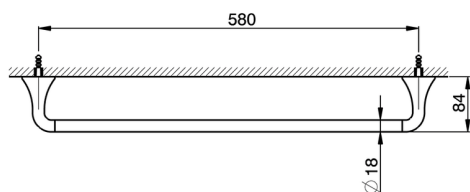

Towel rail CHERIE_CE090102

MODEL **CE090102**

Towel rail

AVAILABLE FINISHINGS

-  **21** 21 Chrome
-  **24** 24 Gold
-  **2B** 2B Polished Nickel
-  **2P** 2P Rose Gold

CHARACTERISTICS

Towel rail CHERIE_CE090102

cisal

CE 09010 0 (CE 09010 2 - CE 09040 0 - CE 09071 0)

NR	DESCRIZIONE DESCRIPTION DESCRIPTION BESCREIBUNG DESCRIPCIÓN	N.CODICE NR.CODE CODE NO. WERSKNR. N.CÓDIGO	NR	DESCRIZIONE DESCRIPTION DESCRIPTION BESCREIBUNG DESCRIPCIÓN	N.CODICE NR.CODE CODE NO. WERSKNR. N.CÓDIGO	NR	DESCRIZIONE DESCRIPTION DESCRIPTION BESCREIBUNG DESCRIPCIÓN	N.CODICE NR.CODE CODE NO. WERSKNR. N.CÓDIGO
	Set di fissaggio saliscendi Set installation pour barre de douche							
1	Installation set for sliding shower Befestigungssatz fuer Brause Wandstange Juego de fijación barra deslizando	ZZ949740						
	Grano punta coppa inox M.5x6 Vis speciale inox M.5x6							
1-1	Screw-stainless steel M.5x6 Madenschraube M.5x6 Clavija con punta copa acero inoxidable M.5x6	ZZ940630						