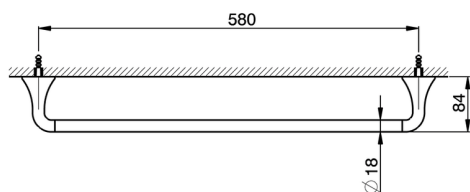

## Towel rail CHERIE\_CE090102

MODEL **CE090102**

Towel rail

AVAILABLE FINISHINGS

-  **21** 21 Chrome
-  **24** 24 Gold
-  **2B** 2B Polished Nickel
-  **2P** 2P Rose Gold

CHARACTERISTICS

# cisal

**CE 09010 0 ( CE 09010 2 - CE 09040 0 - CE 09071 0 )**

NR	DESCRIZIONE DESCRIPTION DESCRIPTION BESCREIBUNG DESCRIPCIÓN	N.CODICE NR.CODE CODE NO. WERSKNR. N.CÓDIGO	NR	DESCRIZIONE DESCRIPTION DESCRIPTION BESCREIBUNG DESCRIPCIÓN	N.CODICE NR.CODE CODE NO. WERSKNR. N.CÓDIGO	NR	DESCRIZIONE DESCRIPTION DESCRIPTION BESCREIBUNG DESCRIPCIÓN	N.CODICE NR.CODE CODE NO. WERSKNR. N.CÓDIGO
	Set di fissaggio saliscendi Set installation pour barre de douche							
1	Installation set for sliding shower Befestigungssatz fuer Brause Wandstange Juego de fijación barra deslizando	ZZ949740						
	Grano punta coppa inox M.5x6 Vis speciale inox M.5x6							
1-1	Screw-stainless steel M.5x6 Madenschraube M.5x6 Clavija con punta copa acero inoxidable M.5x6	ZZ940630						