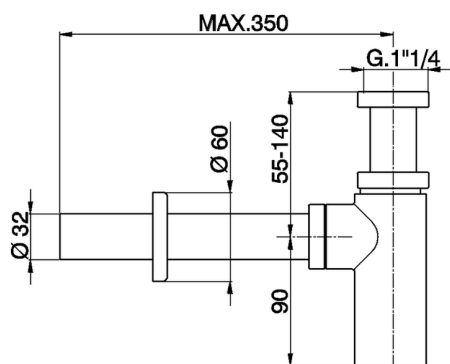

1 1/4 Minimal siphon COMPONENTS_ZA004042

MODEL **ZA004042**

1"1/4 Minimal siphon

AVAILABLE FINISHINGS

-  **21** 21 Chrome
-  **24** 24 Gold
-  **2A** 2A Satin Brushed Nickel
-  **40** 40 Matt Black
-  **4Q** 4Q Matt White