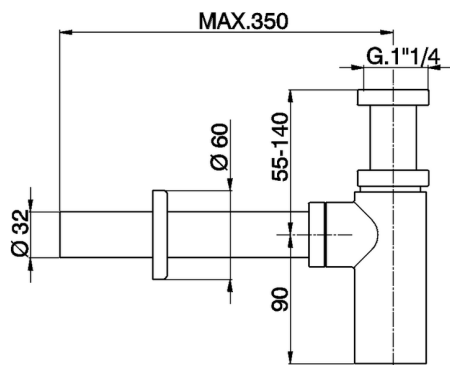

1 1/4 Minimal siphon COMPONENTS_ZA004042

MODEL **ZA004042**

1"1/4 Minimal siphon

AVAILABLE FINISHINGS

-  **21** 21 Chrome
-  **24** 24 Gold
-  **2A** 2A Satin Brushed Nickel
-  **40** 40 Matt Black
-  **4Q** 4Q Matt White