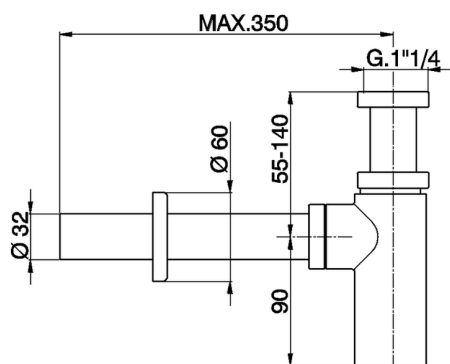

## 1 1/4 Minimal siphon COMPONENTS\_ZA004042

MODEL **ZA004042**

1"1/4 Minimal siphon

AVAILABLE FINISHINGS

-  **21** 21 Chrome
-  **24** 24 Gold
-  **2A** 2A Satin Brushed Nickel
-  **40** 40 Matt Black
-  **4Q** 4Q Matt White