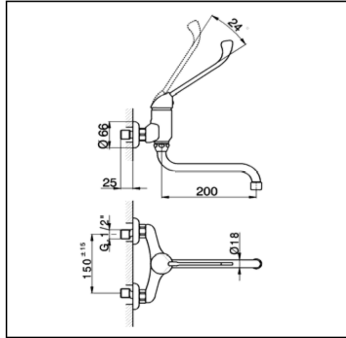

Exposed single lever sink mixer KITCHEN_CL000401

MODEL **CL000401**

Exposed single lever sink mixer, swivel spout

AVAILABLE FINISHINGS

CHARACTERISTICS

Cartridge Spare Parts **ZZ94034000**

35 mm Cartridge

Exposed single lever sink mixer KITCHEN_CL000401

cisal

CL 00040

| NR. | DESCRIZIONE DESCRIPTION BESCHREIBUNG DESCRIPTION | N.CODICE CODE NO. WERSKNR. NR.CODE | NR. | DESCRIZIONE DESCRIPTION BESCHREIBUNG DESCRIPTION | N.CODICE CODE NO. WERSKNR. NR.CODE | NR. | DESCRIZIONE DESCRIPTION BESCHREIBUNG DESCRIPTION | N.CODICE CODE NO. WERSKNR. NR.CODE |
|-----|--|---|-----|--|---|-----|---|---|
| 1 | Leva monocomando "CL" Lever "CL" Hebel "CL" Levier "CL" Grano punta coppa inox M.5x6 | ZA005020 | 5 | Eccentrico con rosone Excentric connection with escutcheon S - Anschluss m.Rosette Excentrique + rosace Guarnizione NBR 90 SH. 24x16x2,7 | ZZ927300 | | | |
| 1-1 | Screw-stainless steel M.5x6 Madenschraube M.5x6 Vis speciale inox M.5x6 Piacchetta per leva | ZZ940630 | 5-1 | Gasket NBR 90 SH. 24x16x2,7 Dichtung NBR 90 SH. 24x16x2,7 Joint NBR 90 SH. 24x16x2,7 Canna a S Ø18 interasse 200 | ZZ926890 | | | |
| 1-2 | Cap for lever Abdeckkappe f/Hebel Plaqueette levier | ZZ927100 | 6 | Swinging spout 200 Ø18 Auslauf-Rohr-S-200 Ø18 Bec orientable 200 Ø18 | ZZ928220 | | | |
| 2 | Copricartuccia senza ideogrammi Escutcheon cartridge without ideogram Abdeckkappe ohne Ideogramm Couvre-cartouche sans ideogramme Calotta bloccaggio cartuccia | ZZ940650 | 6-1 | Aeratore M.22x1 IA Mousseur M.22x1 IA Perlator M.22x1 IA Mousseur M.22x1 IA Cartuccia per aeratore M. 22x1 | ZZ928350 | | | |
| 3 | Nut for mixing valve Mutter f/kartusche Ecrou pour cartouche | ZZ940660 | 6-2 | Mousseur cartridge M.22x1 Kart.f/Perlator M.22x1 Cartouche x mousseur M.22x1 | ZZ927080 | | | |
| 4 | Cartuccia monocomando Mixing valve Kartusche Cartouche mitigeurs | ZZ940340 | 6-3 | Calotta 3/4" es.29 Ø19,5 Nut 3/4" Ø19,5 Mutter 3/4" Ø19,5 Ecrou 3/4" Ø19,5 | ZZ926150 | | | |