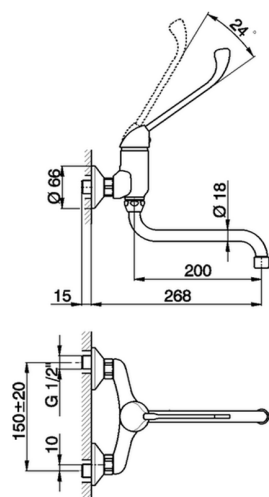

Exposed single lever sink mixer KITCHEN_CL000401

MODEL **CL000401**

Exposed single lever sink mixer, swivel spout

AVAILABLE FINISHINGS

CHARACTERISTICS

Cartridge Spare Parts **ZZ94034000**

35 mm Cartridge

Exposed single lever sink mixer KITCHEN_CL000401

cisal

CL 00040

| NR. | DESCRIZIONE DESCRIPTION BESCHREIBUNG DESCRIPTION | N.CODICE CODE NO. WERSKNR. NR.CODE | NR. | DESCRIZIONE DESCRIPTION BESCHREIBUNG DESCRIPTION | N.CODICE CODE NO. WERSKNR. NR.CODE | NR. | DESCRIZIONE DESCRIPTION BESCHREIBUNG DESCRIPTION | N.CODICE CODE NO. WERSKNR. NR.CODE |
|-----|--|---|-----|--|---|-----|---|---|
| 1 | Leva monocomando "CL" Lever "CL" Hebel "CL" Levier "CL" Grano punta coppa inox M.5x6 | ZA005020 | 5 | Eccentrico con rosone Excentric connection with escutcheon S - Anschluss m.Rosette Excentrique + rosace Guarnizione NBR 90 SH. 24x16x2,7 | ZZ927300 | | | |
| 1-1 | Screw-stainless steel M.5x6 Madenschraube M.5x6 Vis speciale inox M.5x6 Piacchetta per leva | ZZ940630 | 5-1 | Gasket NBR 90 SH. 24x16x2,7 Dichtung NBR 90 SH. 24x16x2,7 Joint NBR 90 SH. 24x16x2,7 Canna a S Ø18 interasse 200 | ZZ926890 | | | |
| 1-2 | Cap for lever Abdeckkappe f/Hebel Plaqueette levier | ZZ927100 | 6 | Swinging spout 200 Ø18 Auslauf-Rohr-S-200 Ø18 Bec orientable 200 Ø18 | ZZ928220 | | | |
| 2 | Copricartuccia senza ideogrammi Escutcheon cartridge without ideogram Abdeckkappe ohne Ideogramm Couvre-cartouche sans ideogramme Calotta bloccaggio cartuccia | ZZ940650 | 6-1 | Aeratore M.22x1 IA Mousseur M.22x1 IA Perlator M.22x1 IA Mousseur M.22x1 IA Cartuccia per aeratore M. 22x1 | ZZ928350 | | | |
| 3 | Nut for mixing valve Mutter f/kartusche Ecrou pour cartouche | ZZ940660 | 6-2 | Mousseur cartridge M.22x1 Kart.f/Perlator M.22x1 Cartouche x mousseur M.22x1 | ZZ927080 | | | |
| 4 | Cartuccia monocomando Mixing valve Kartusche Cartouche mitigeurs | ZZ940340 | 6-3 | Calotta 3/4" es.29 Ø19,5 Nut 3/4" Ø19,5 Mutter 3/4" Ø19,5 Ecrou 3/4" Ø19,5 | ZZ926150 | | | |