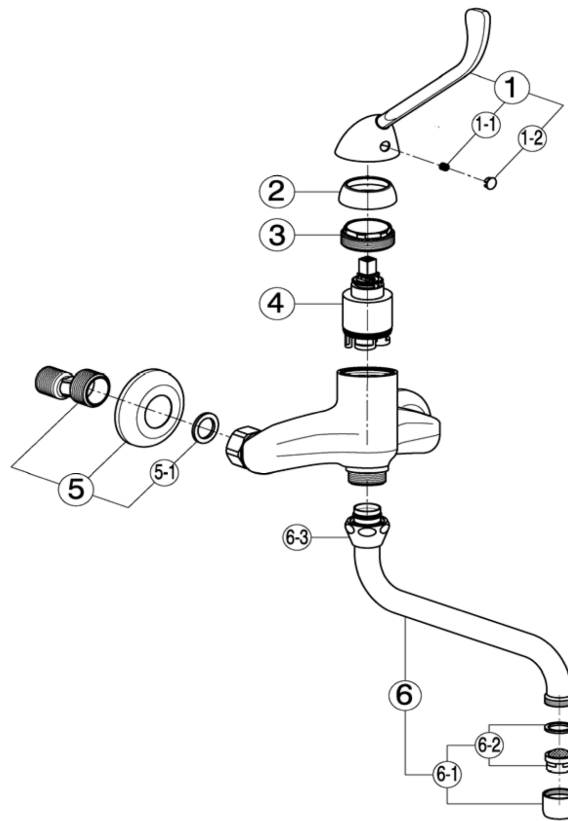

Exposed single lever sink mixer KITCHEN_CL000401

MODEL **CL000401**

Exposed single lever sink mixer, swivel spout

AVAILABLE FINISHINGS

CHARACTERISTICS

Cartridge Spare Parts **ZZ94034000**

35 mm Cartridge

Exposed single lever sink mixer KITCHEN_CL000401

cisal

CL 00040

| NR. | DESCRIZIONE DESCRIPTION BESCHREIBUNG DESCRIPTION | N.CODICE CODE NO. WERSKNR. NR.CODE | NR. | DESCRIZIONE DESCRIPTION BESCHREIBUNG DESCRIPTION | N.CODICE CODE NO. WERSKNR. NR.CODE | NR. | DESCRIZIONE DESCRIPTION BESCHREIBUNG DESCRIPTION | N.CODICE CODE NO. WERSKNR. NR.CODE |
|-----|--|---|-----|--|---|-----|---|---|
| 1 | Leva monocomando "CL" Lever "CL" Hebel "CL" Levier "CL" Grano punta coppa inox M.5x6 | ZA005020 | 5 | Eccentrico con rosone Excentric connection with escutcheon S - Anschluss m.Rosette Excentrique + rosace Guarnizione NBR 90 SH. 24x16x2,7 | ZZ927300 | | | |
| 1-1 | Screw-stainless steel M.5x6 Madenschraube M.5x6 Vis speciale inox M.5x6 Piacchetta per leva | ZZ940630 | 5-1 | Gasket NBR 90 SH. 24x16x2,7 Dichtung NBR 90 SH. 24x16x2,7 Joint NBR 90 SH. 24x16x2,7 Canna a S Ø18 interasse 200 | ZZ926890 | | | |
| 1-2 | Cap for lever Abdeckkappe f/Hebel Plaqueette levier | ZZ927100 | 6 | Swinging spout 200 Ø18 Auslauf-Rohr-S-200 Ø18 Bec orientable 200 Ø18 | ZZ928220 | | | |
| 2 | Copricartuccia senza ideogrammi Escutcheon cartridge without ideogram Abdeckkappe ohne Ideogramm Couvre-cartouche sans ideogramme Calotta bloccaggio cartuccia | ZZ940650 | 6-1 | Aeratore M.22x1 IA Mousseur M.22x1 IA Perlator M.22x1 IA Mousseur M.22x1 IA Cartuccia per aeratore M. 22x1 | ZZ928350 | | | |
| 3 | Nut for mixing valve Mutter f/kartusche Ecrou pour cartouche | ZZ940660 | 6-2 | Mousseur cartridge M.22x1 Kart.f/Perlator M.22x1 Cartouche x mousseur M.22x1 | ZZ927080 | | | |
| 4 | Cartuccia monocomando Mixing valve Kartusche Cartouche mitigeurs | ZZ940340 | 6-3 | Calotta 3/4" es.29 Ø19,5 Nut 3/4" Ø19,5 Mutter 3/4" Ø19,5 Ecrou 3/4" Ø19,5 | ZZ926150 | | | |