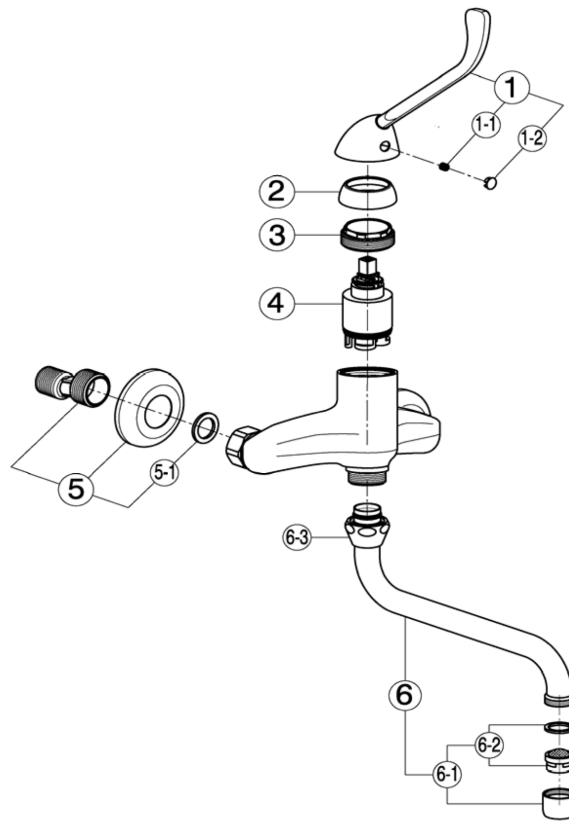

Exposed single lever sink mixer KITCHEN_CL000401

cisal

CL 00040

NR.	DESCRIZIONE DESCRIPTION BESCHREIBUNG DESCRIPTION	N.CODICE CODE NO. WERSKNR. NR.CODE	NR.	DESCRIZIONE DESCRIPTION BESCHREIBUNG DESCRIPTION	N.CODICE CODE NO. WERSKNR. NR.CODE	NR.	DESCRIZIONE DESCRIPTION BESCHREIBUNG DESCRIPTION	N.CODICE CODE NO. WERSKNR. NR.CODE
1	Leva monocomando "CL" Lever "CL" Hebel "CL" Levier "CL" Grano punta coppa inox M.5x6	ZA005020	5	Eccentrico con rosone Excentric connection with escutcheon S - Anschluss m.Rosette Excentrique + rosace Guarnizione NBR 90 SH. 24x16x2,7	ZZ927300			
1-1	Screw-stainless steel M.5x6 Madenschraube M.5x6 Vis speciale inox M.5x6 Piacchetta per leva	ZZ940630	5-1	Gasket NBR 90 SH. 24x16x2,7 Dichtung NBR 90 SH. 24x16x2,7 Joint NBR 90 SH. 24x16x2,7 Canna a S Ø18 interasse 200	ZZ926890			
1-2	Cap for lever Abdeckkappe f/Hebel Plaqueette levier	ZZ927100	6	Swinging spout 200 Ø18 Auslauf-Rohr-S-200 Ø18 Bec orientable 200 Ø18	ZZ928220			
2	Copricartuccia senza ideogrammi Escutcheon cartridge without ideogram Abdeckkappe ohne Ideogramm Couvre-cartouche sans ideogramme Calotta bloccaggio cartuccia	ZZ940650	6-1	Aeratore M.22x1 IA Mousseur M.22x1 IA Perlator M.22x1 IA Mousseur M.22x1 IA Cartuccia per aeratore M. 22x1	ZZ928350			
3	Nut for mixing valve Mutter f/kartusche Ecrou pour cartouche	ZZ940660	6-2	Mousseur cartridge M.22x1 Kart.f/Perlator M.22x1 Cartouche x mousseur M.22x1	ZZ927080			
4	Cartuccia monocomando Mixing valve Kartusche Cartouche mitigeurs	ZZ940340	6-3	Calotta 3/4" es.29 Ø19,5 Nut 3/4" Ø19,5 Mutter 3/4" Ø19,5 Ecrou 3/4" Ø19,5	ZZ926150			

CL000401

<https://en.cisal.it/exposed-single-lever-sink-mixer-kitchen-cl000401>

2024-12-22