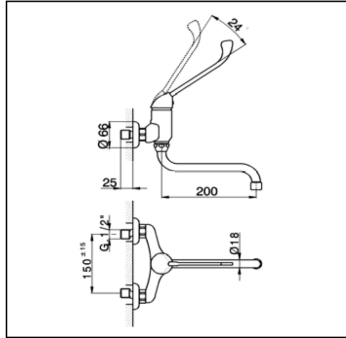

Exposed single lever sink mixer KITCHEN_CL000401

cisal

CL 00040

NR.	DESCRIZIONE DESCRIPTION BESCHREIBUNG DESCRIPTION	N.CODICE CODE NO. WERSKNR. NR.CODE	NR.	DESCRIZIONE DESCRIPTION BESCHREIBUNG DESCRIPTION	N.CODICE CODE NO. WERSKNR. NR.CODE	NR.	DESCRIZIONE DESCRIPTION BESCHREIBUNG DESCRIPTION	N.CODICE CODE NO. WERSKNR. NR.CODE
1	Leva monocomando "CL" Lever "CL" Hebel "CL" Levier "CL" Grano punta coppa inox M.5x6	ZA005020	5	Eccentrico con rosone Excentric connection with escutcheon S - Anschluss m.Rosette Excentrique + rosace Guarnizione NBR 90 SH. 24x16x2,7	ZZ927300			
1-1	Screw-stainless steel M.5x6 Madenschraube M.5x6 Vis speciale inox M.5x6 Piacchetta per leva	ZZ940630	5-1	Gasket NBR 90 SH. 24x16x2,7 Dichtung NBR 90 SH. 24x16x2,7 Joint NBR 90 SH. 24x16x2,7 Canna a S Ø18 interasse 200	ZZ926890			
1-2	Cap for lever Abdeckkappe f/Hebel Plaqueette levier	ZZ927100	6	Swinging spout 200 Ø18 Auslauf-Rohr-S-200 Ø18 Bec orientable 200 Ø18	ZZ928220			
2	Copricartuccia senza ideogrammi Escutcheon cartridge without ideogram Abdeckkappe ohne Ideogramm Couvre-cartouche sans ideogramme Calotta bloccaggio cartuccia	ZZ940650	6-1	Aeratore M.22x1 IA Mousseur M.22x1 IA Perlator M.22x1 IA Mousseur M.22x1 IA Cartuccia per aeratore M. 22x1	ZZ928350			
3	Nut for mixing valve Mutter f/kartusche Ecrou pour cartouche	ZZ940660	6-2	Mousseur cartridge M.22x1 Kart.f/Perlator M.22x1 Cartouche x mousseur M.22x1	ZZ927080			
4	Cartuccia monocomando Mixing valve Kartusche Cartouche mitigeurs	ZZ940340	6-3	Calotta 3/4" es.29 Ø19,5 Nut 3/4" Ø19,5 Mutter 3/4" Ø19,5 Ecrou 3/4" Ø19,5	ZZ926150			

CL000401

<https://en.cisal.it/exposed-single-lever-sink-mixer-kitchen-cl000401>

2024-12-22