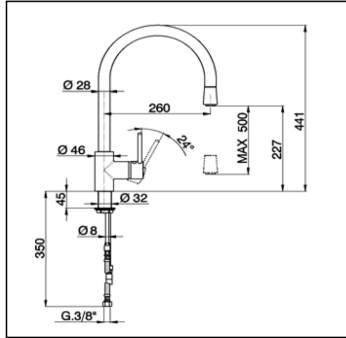

CHARACTERISTICS

Cartridge Spare Parts **ZZ93196000**

38 mm Cartridge

Single lever sink mixer with extrac.shower KITCHEN_LL001570

cisal

LL 00157

NR.	DESCRIZIONE DESCRIPTION BESCHREIBUNG DESCRIPTION	N.CODICE CODE NO. WERSKNR. NR.CODE	NR.	DESCRIZIONE DESCRIPTION BESCHREIBUNG DESCRIPTION	N.CODICE CODE NO. WERSKNR. NR.CODE	NR.	DESCRIZIONE DESCRIPTION BESCHREIBUNG DESCRIPTION	N.CODICE CODE NO. WERSKNR. NR.CODE
1	Leva monocomando "LL" Lever "LL" Hebel "LL" Levier "LL"	ZZ944020	5-1	Anello per canna Ring for spout Ring fuer Auslauf Bague pour bec	ZZ944180	9-2	Aeratore M24x1 IA Cascade Mousseur M24x1 IA Cascade Perlator M24x1 IA Cascade Mousseur M24x1 Cascade	ZZ944150
1-1	Grano punta plana inox M.6x6 Screw-stainless steel M.6x6 Madenschraube M.6x6 Vis speciale inox M.6x6	ZZ926450	6	Vite M.6 Screw M.6 Schraube M.6 Vis M.6	ZZ941090	9-3	Cartuccia per aeratore M.24x1 Cascade Kart. f/Perlator M.24x1 Cascade Cartouche x mousseur M.24x1 Cascade	ZZ933990
1-2	Placchetta per leva neutra Cap for lever Abdeckkappe f/Hebel Plaquette levier	ZZ933470	7	Placchetta per leva neutra Cap for lever Abdeckkappe f/Hebel Plaquette levier	ZZ927110	10	Flex 175 cm Ø14 1/2"CN x M15x1 Brauseschlauch 175 cm Ø14 x M15x1 Flex 175 cm Ø14 1/2"CN x M15x1	ZZ946830
2	Copricartuccia monocomando Escutcheon cartridge Abdeckkappe Couvre-cartouche	ZZ933510	8	Set installazione monoc.doccia estraibile Installation set single lever Befestigungsset Set installation	ZZ928860	11	Peso piombo completo Lead weight Bleigewicht kpl Poids en plomb	ZZ927750
3	Calotta bloccaggio cartuccia Nut for mixing valve Mutter f/Kartusche Ecor pour cartouche	ZZ933530	8-1	Guarnizione fibra 3/8" Gasket rubber 3/8" Fiberdichtung 3/8" Joint en fibre 3/8"	ZZ926960	12	Flessibile M.11x1 3/8" L.365 Flex M.11x1 3/8" L.365 Anschlusschlauch M.11x1 3/8" L.365 Flex M.11x1 3/8" L.365	ZZ928420
4	Cartuccia monocomando Mixing valve Kartusche Cartouche mitigeurs	ZZ931960	9	Doccia estraibile lavello con valvolina Handspray with valve Herausziehbare Brause Douchette extr.évier	ZZ944210			
5	Canna alta Ø28 interasse 260 Swinging spout 260 Ø28 Auslauf-Rohr-U-260 Ø28 Bec orientable 260 Ø28	ZZ944200	9-1	Valvola anti-ritorno Ø15 per doccia Back-flow valve Ø15 Durchflussverhinderer Ø15 Clapet anti-retour Ø15	ZZ929560			