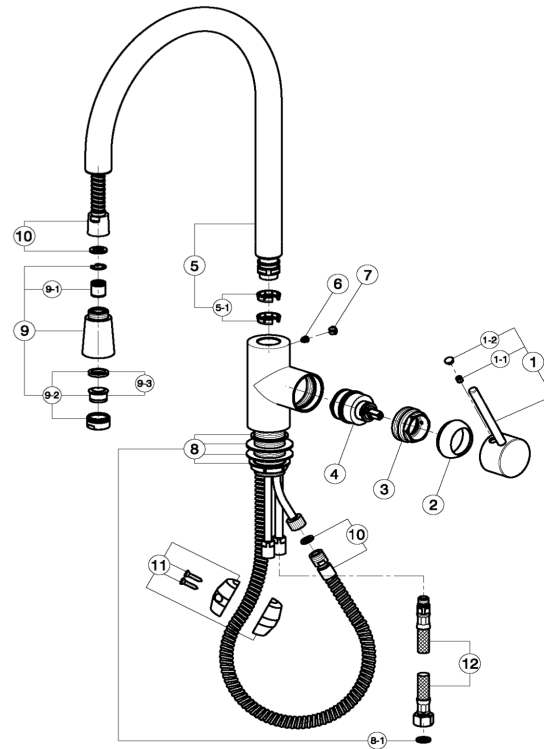

CHARACTERISTICS

Cartridge Spare Parts **ZZ93196000**

38 mm Cartridge

Single lever sink mixer with extrac.shower KITCHEN_LL001570

cisal

LL 00157

NR.	DESCRIZIONE DESCRIPTION BESCHREIBUNG DESCRIPTION	N.CODICE CODE NO. WERSKNR. NR.CODE	NR.	DESCRIZIONE DESCRIPTION BESCHREIBUNG DESCRIPTION	N.CODICE CODE NO. WERSKNR. NR.CODE	NR.	DESCRIZIONE DESCRIPTION BESCHREIBUNG DESCRIPTION	N.CODICE CODE NO. WERSKNR. NR.CODE
1	Leva monocomando "LL" Lever "LL" Hebel "LL" Levier "LL"	ZZ944020	5-1	Anello per canna Ring for spout Ring fuer Auslauf Bague pour bec	ZZ944180	9-2	Aeratore M24x1 IA Cascade Mousseur M24x1 IA Cascade Perlator M24x1 IA Cascade Mousseur M24x1 Cascade	ZZ944150
1-1	Grano punta plana inox M.6x6 Screw-stainless steel M.6x6 Madenschraube M.6x6 Vis speciale inox M.6x6	ZZ926450	6	Vite M.6 Screw M.6 Schraube M.6 Vis M.6	ZZ941090	9-3	Cartuccia per aeratore M.24x1 Cascade Kart. f/Perlator M.24x1 Cascade Cartouche x mousseur M.24x1 Cascade	ZZ933990
1-2	Placchetta per leva neutra Cap for lever Abdeckkappe f/Hebel Plaquette levier	ZZ933470	7	Placchetta per leva neutra Cap for lever Abdeckkappe f/Hebel Plaquette levier	ZZ927110	10	Flex 175 cm Ø14 1/2"CN x M15x1 Brauseschlauch 175 cm Ø14 x M15x1 Flex 175 cm Ø14 1/2"CN x M15x1	ZZ946830
2	Copricartuccia monocomando Escutcheon cartridge Abdeckkappe Couvre-cartouche	ZZ933510	8	Set installazione monoc.doccia estraibile Installation set single lever Befestigungsset Set installation	ZZ928860	11	Peso piombo completo Lead weight Bleigewicht kpl Poids en plomb	ZZ927750
3	Calotta bloccaggio cartuccia Nut for mixing valve Mutter f/Kartusche Ecor pour cartouche	ZZ933530	8-1	Guarnizione fibra 3/8" Gasket rubber 3/8" Fiberdichtung 3/8" Joint en fibre 3/8"	ZZ926960	12	Flessibile M.11x1 3/8" L.365 Flex M.11x1 3/8" L.365 Anschlusschlauch M.11x1 3/8" L.365 Flex M.11x1 3/8" L.365	ZZ928420
4	Cartuccia monocomando Mixing valve Kartusche Cartouche mitigeurs	ZZ931960	9	Doccia estraibile lavello con valvolina Handspray with valve Herausziehbare Brause Douchette extr.évier	ZZ944210			
5	Canna alta Ø28 interasse 260 Swinging spout 260 Ø28 Auslauf-Rohr-U-260 Ø28 Bec orientable 260 Ø28	ZZ944200	9-1	Valvola anti-ritorno Ø15 per doccia Back-flow valve Ø15 Durchflussverhinderer Ø15 Clapet anti-retour Ø15	ZZ929560			