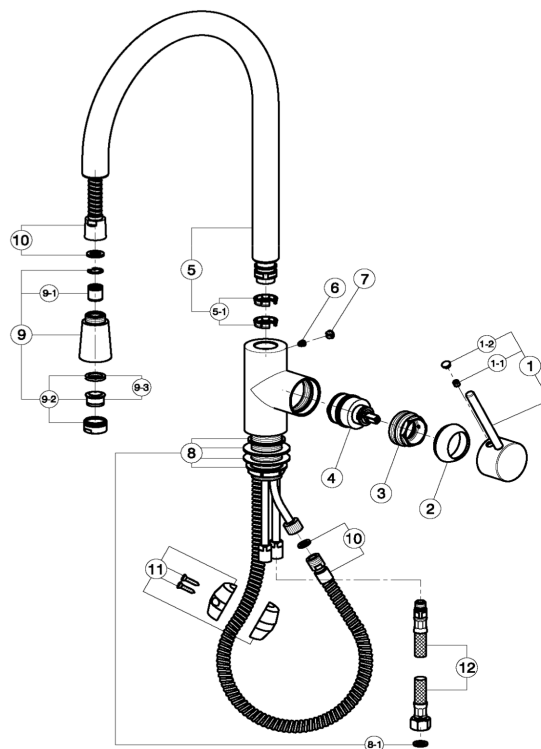

Single lever sink mixer with extrac.shower KITCHEN_LL001570

cisal

LL 00157

NR.	DESCRIZIONE DESCRIPTION BESCHREIBUNG DESCRIPTION	N.CODICE CODE NO. WERSKNR. NR.CODE	NR.	DESCRIZIONE DESCRIPTION BESCHREIBUNG DESCRIPTION	N.CODICE CODE NO. WERSKNR. NR.CODE	NR.	DESCRIZIONE DESCRIPTION BESCHREIBUNG DESCRIPTION	N.CODICE CODE NO. WERSKNR. NR.CODE
1	Leva monocomando "LL" Lever "LL" Hebel "LL" Levier "LL"	ZZ944020	5-1	Anello per canna Ring for spout Ring fuer Auslauf Bague pour bec	ZZ944180	9-2	Aeratore M24x1 IA Cascade Mousseur M24x1 IA Cascade Perlator M24x1 IA Cascade Mousseur M24x1 Cascade	ZZ944150
1-1	Grano punta plana inox M.6x6 Screw-stainless steel M.6x6 Madenschraube M.6x6 Vis speciale inox M.6x6	ZZ926450	6	Vite M.6 Screw M.6 Schraube M.6 Vis M.6	ZZ941090	9-3	Cartuccia per aeratore M.24x1 Cascade Kart. f/Perlator M.24x1 Cascade Cartouche x mousseur M.24x1 Cascade	ZZ933990
1-2	Placchetta per leva neutra Cap for lever Abdeckkappe f/Hebel Plaquette levier	ZZ933470	7	Placchetta per leva neutra Cap for lever Abdeckkappe f/Hebel Plaquette levier	ZZ927110	10	Flex 175 cm Ø14 1/2"CN x M15x1 Braueschlauch 175 cm Ø14 x M15x1 Flex 175 cm Ø14 1/2"CN x M15x1	ZZ946830
2	Copricartuccia monocomando Escutcheon cartridge Abdeckkappe Couvre-cartouche	ZZ933510	8	Set installazione monoc.doccia estraibile Installation set single lever Befestigungsset Set installation	ZZ928860	11	Peso piombo completo Lead weight Bleigewicht kpl Poids en plomb	ZZ927750
3	Calotta bloccaggio cartuccia Nut for mixing valve Mutter f/Kartusche Ecor pour cartouche	ZZ933530	8-1	Guarnizione fibra 3/8" Gasket rubber 3/8" Fiberdichtung 3/8" Joint en fibre 3/8"	ZZ926960	12	Flessibile M.11x1 3/8" L.365 Flex M.11x1 3/8" L.365 Anschlusschlauch M.11x1 3/8" L.365 Flex M.11x1 3/8" L.365	ZZ928420
4	Cartuccia monocomando Mixing valve Kartusche Cartouche mitigeurs	ZZ931960	9	Doccia estraibile lavello con valvolina Handspray with valve Herausziehbare Brause Douchette extr.évier	ZZ944210			
5	Canna alta Ø28 interasse 260 Swinging spout 260 Ø28 Auslauf-Rohr-U-260 Ø28 Bec orientable 260 Ø28	ZZ944200	9-1	Valvola anti-ritorno Ø15 per doccia Back-flow valve Ø15 Durchflussverhinderer Ø15 Clapet anti-retour Ø15	ZZ929560			