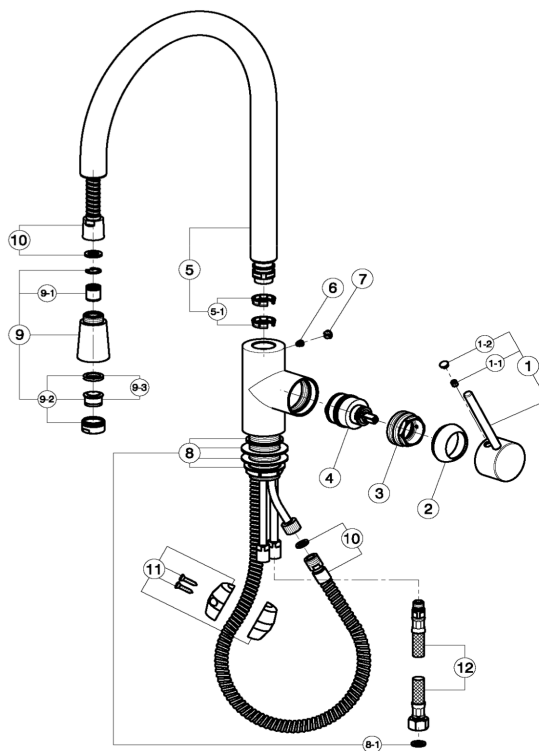

### LL 00157

NR.	DESCRIZIONE DESCRIPTION BESCHREIBUNG DESCRIPTION	N.CODICE CODE NO. WERSKNR. NR.CODE	NR.	DESCRIZIONE DESCRIPTION BESCHREIBUNG DESCRIPTION	N.CODICE CODE NO. WERSKNR. NR.CODE	NR.	DESCRIZIONE DESCRIPTION BESCHREIBUNG DESCRIPTION	N.CODICE CODE NO. WERSKNR. NR.CODE
1	Leva monocomando "LL" Lever "LL" Hebel "LL" Levier "LL"	ZZ944020	5-1	Anello per canna Ring for spout Ring fuer Auslauf Bague pour bec	ZZ944180	9-2	Aeratore M24x1 IA Cascade Mousseur M24x1 IA Cascade Perlator M24x1 IA Cascade Mousseur M24x1 Cascade	ZZ944150
1-1	Grano punta plana inox M.6x6 Screw-stainless steel M.6x6 Madenschraube M.6x6 Vis speciale inox M.6x6	ZZ926450	6	Vite M.6 Screw M.6 Schraube M.6 Vis M.6	ZZ941090	9-3	Cartuccia per aeratore M.24x1 Cascade Kart. f/Perlator M.24x1 Cascade Cartouche x mousseur M.24x1 Cascade	ZZ933990
1-2	Placchetta per leva neutra Cap for lever Abdeckkappe f/Hebel Plaquette levier	ZZ933470	7	Placchetta per leva neutra Cap for lever Abdeckkappe f/Hebel Plaquette levier	ZZ927110	10	Flex 175 cm Ø14 1/2"CN x M15x1 Brauseschlauch 175 cm Ø14 x M15x1 Flex 175 cm Ø14 1/2"CN x M15x1	ZZ946830
2	Copricartuccia monocomando Escutcheon cartridge Abdeckkappe Couvre-cartouche	ZZ933510	8	Set installazione monoc.doccia estraibile Installation set single lever Befestigungsset Set installation	ZZ928860	11	Peso piombo completo Lead weight Bleigewicht kpl Poids en plomb	ZZ927750
3	Calotta bloccaggio cartuccia Nut for mixing valve Mutter f/Kartusche Ecor pour cartouche	ZZ933530	8-1	Guarnizione fibra 3/8" Gasket rubber 3/8" Fiberdichtung 3/8" Joint en fibre 3/8"	ZZ926960	12	Flessibile M.11x1 3/8" L.365 Flex M.11x1 3/8" L.365 Anschlusschlauch M.11x1 3/8" L.365 Flex M.11x1 3/8" L.365	ZZ928420
4	Cartuccia monocomando Mixing valve Kartusche Cartouche mitigeurs	ZZ931960	9	Doccia estraibile lavello con valvolina Handspray with valve Herausziehbare Brause Douchette extr.évier	ZZ944210			
5	Canna alta Ø28 interasse 260 Swinging spout 260 Ø28 Auslauf-Rohr-U-260 Ø28 Bec orientable 260 Ø28	ZZ944200	9-1	Valvola anti-ritorno Ø15 per doccia Back-flow valve Ø15 Durchflussverhinderer Ø15 Clapet anti-retour Ø15	ZZ929560			