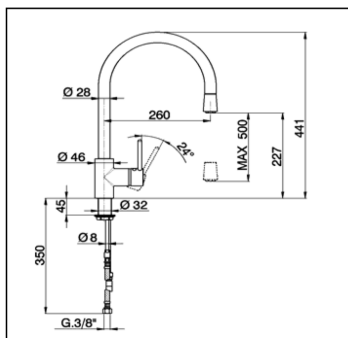

### LL 00157

NR.	DESCRIZIONE DESCRIPTION BESCHREIBUNG DESCRIPTION	N.CODICE CODE NO. WERSKNR. NR.CODE	NR.	DESCRIZIONE DESCRIPTION BESCHREIBUNG DESCRIPTION	N.CODICE CODE NO. WERSKNR. NR.CODE	NR.	DESCRIZIONE DESCRIPTION BESCHREIBUNG DESCRIPTION	N.CODICE CODE NO. WERSKNR. NR.CODE
1	Leva monocomando "LL" Lever "LL" Hebel "LL" Levier "LL"	ZZ944020	5-1	Anello per canna Ring for spout Ring fuer Auslauf Bague pour bec	ZZ944180	9-2	Aeratore M24x1 IA Cascade Mousseur M24x1 IA Cascade Perlator M24x1 IA Cascade Mousseur M24x1 Cascade	ZZ944150
1-1	Grano punta plana inox M.6x6 Screw-stainless steel M.6x6 Madenschraube M.6x6 Vis speciale inox M.6x6	ZZ926450	6	Vite M.6 Screw M.6 Schraube M.6 Vis M.6	ZZ941090	9-3	Cartuccia per aeratore M.24x1 Cascade Kart. f/Perlator M.24x1 Cascade Cartouche x mousseur M.24x1 Cascade	ZZ933990
1-2	Placchetta per leva neutra Cap for lever Abdeckkappe f/Hebel Plaquette levier	ZZ933470	7	Placchetta per leva neutra Cap for lever Abdeckkappe f/Hebel Plaquette levier	ZZ927110	10	Flex 175 cm Ø14 1/2"CN x M15x1 Brauseschlauch 175 cm Ø14 x M15x1 Flex 175 cm Ø14 1/2"CN x M15x1	ZZ946830
2	Copricartuccia monocomando Escutcheon cartridge Abdeckkappe Couvre-cartouche	ZZ933510	8	Set installazione monoc.doccia estraibile Installation set single lever Befestigungsset Set installation	ZZ928860	11	Peso piombo completo Lead weight Bleigewicht kpl Poids en plomb	ZZ927750
3	Calotta bloccaggio cartuccia Nut for mixing valve Mutter f/Kartusche Ecor pour cartouche	ZZ933530	8-1	Guarnizione fibra 3/8" Gasket rubber 3/8" Fiberdichtung 3/8" Joint en fibre 3/8"	ZZ926960	12	Flessibile M.11x1 3/8" L.365 Flex M.11x1 3/8" L.365 Anschlusschlauch M.11x1 3/8" L.365 Flex M.11x1 3/8" L.365	ZZ928420
4	Cartuccia monocomando Mixing valve Kartusche Cartouche mitigeurs	ZZ931960	9	Doccia estraibile lavello con valvolina Handspray with valve Herausziehbare Brause Douchette extr.évier	ZZ944210			
5	Canna alta Ø28 interasse 260 Swinging spout 260 Ø28 Auslauf-Rohr-U-260 Ø28 Bec orientable 260 Ø28	ZZ944200	9-1	Valvola anti-ritorno Ø15 per doccia Back-flow valve Ø15 Durchflussverhinderer Ø15 Clapet anti-retour Ø15	ZZ929560			