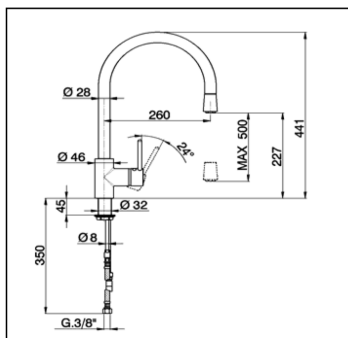

Single lever sink mixer with extrac.shower KITCHEN_LL001570

cisal

LL 00157

NR.	DESCRIZIONE DESCRIPTION BESCHREIBUNG DESCRIPTION	N.CODICE CODE NO. WERSKNR. NR.CODE	NR.	DESCRIZIONE DESCRIPTION BESCHREIBUNG DESCRIPTION	N.CODICE CODE NO. WERSKNR. NR.CODE	NR.	DESCRIZIONE DESCRIPTION BESCHREIBUNG DESCRIPTION	N.CODICE CODE NO. WERSKNR. NR.CODE
1	Leva monocomando "LL" Lever "LL" Hebel "LL" Levier "LL"	ZZ944020	5-1	Anello per canna Ring for spout Ring fuer Auslauf Bague pour bec	ZZ944180	9-2	Aeratore M24x1 IA Cascade Mousseur M24x1 IA Cascade Perlator M24x1 IA Cascade Mousseur M24x1 Cascade	ZZ944150
1-1	Grano punta plana inox M.6x6 Screw-stainless steel M.6x6 Madenschraube M.6x6 Vis speciale inox M.6x6	ZZ926450	6	Vite M.6 Screw M.6 Schraube M.6 Vis M.6	ZZ941090	9-3	Cartuccia per aeratore M.24x1 Cascade Kart. f/Perlator M.24x1 Cascade Cartouche x mousseur M.24x1 Cascade	ZZ933990
1-2	Placchetta per leva neutra Cap for lever Abdeckkappe f/Hebel Plaquette levier	ZZ933470	7	Placchetta per leva neutra Cap for lever Abdeckkappe f/Hebel Plaquette levier	ZZ927110	10	Flex 175 cm Ø14 1/2"CN x M15x1 Brauseschlauch 175 cm Ø14 x M15x1 Flex 175 cm Ø14 1/2"CN x M15x1	ZZ946830
2	Copricartuccia monocomando Escutcheon cartridge Abdeckkappe Couvre-cartouche	ZZ933510	8	Set installazione monoc.doccia estraibile Installation set single lever Befestigungsset Set installation	ZZ928860	11	Peso piombo completo Lead weight Bleigewicht kpl Poids en plomb	ZZ927750
3	Calotta bloccaggio cartuccia Nut for mixing valve Mutter f/Kartusche Ecor pour cartouche	ZZ933530	8-1	Guarnizione fibra 3/8" Gasket rubber 3/8" Fiberdichtung 3/8" Joint en fibre 3/8"	ZZ926960	12	Flessibile M.11x1 3/8" L.365 Flex M.11x1 3/8" L.365 Anschlusschlauch M.11x1 3/8" L.365 Flex M.11x1 3/8" L.365	ZZ928420
4	Cartuccia monocomando Mixing valve Kartusche Cartouche mitigeurs	ZZ931960	9	Doccia estraibile lavello con valvolina Handspray with valve Herausziehbare Brause Douchette extr.évier	ZZ944210			
5	Canna alta Ø28 interasse 260 Swinging spout 260 Ø28 Auslauf-Rohr-U-260 Ø28 Bec orientable 260 Ø28	ZZ944200	9-1	Valvola anti-ritorno Ø15 per doccia Back-flow valve Ø15 Durchflussverhinderer Ø15 Clapet anti-retour Ø15	ZZ929560			

LL001570

<https://en.cisal.it/single-lever-sink-mixer-with-extrac-shower-kitchen-ll001570>

2026-05-19